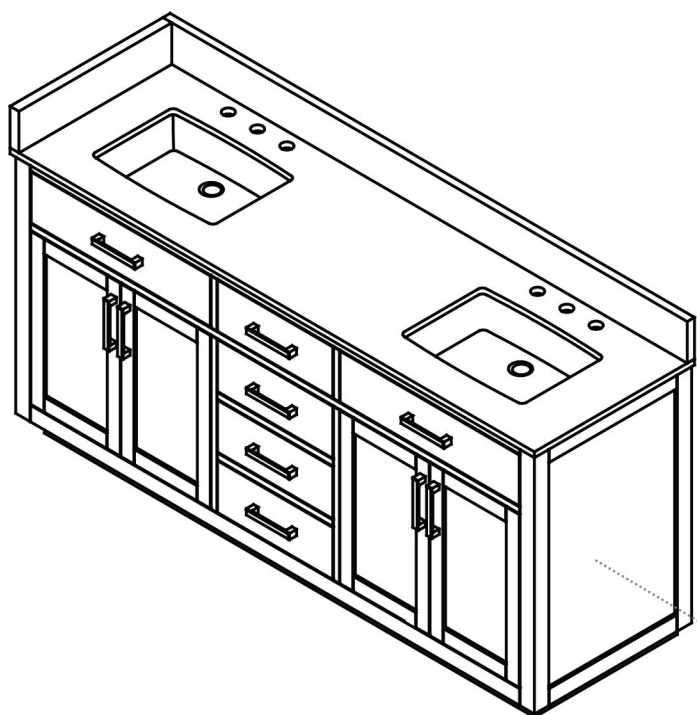

Gavino

72"W x 22"D
Bathroom Vanity

72"W×22"D×34"H inches

INSTALLATION SPECIFICATION

Color	Light Brown / White / Royal Blue		
Overall Dimension	72 in W x 22 in D x 34 in H		
Vanity Material	Solid wood and long-lasting plywood		
Hardware Finsh	Zinc Alloy Matte Black(LB)/Brushed Gold(WH/RB)		
Number of Door	4 soft-closing doors		
Number of Drawers	2 flip-down drawers,2 soft-closing drawers and 1 two-in-one functional drawer		
Countertop Material	Engineered Stone - Grain White		
Sink	Double Undermount Sink	Shape	Rectangular
Top Thickness	0.8 inch	Installation Type	Freestanding
Assembly Required	Yes	Backsplash Height	4 inch
Sidesplash Width:	21.2 inch	Faucet Hole Spacing(in.):	8 in. widespread

*All measurements are approximate. Measurements may vary +/-1/2".
Does not include faucet, drain assembly, P-trap*

Gavino

72 po. L x 22 po. P

Meuble de salle de bain

72 po. L x 22 po. P x 34 po. H inches

SPÉCIFICATION D'INSTALLATION

Couleur	Marron clair / Blanc / Bleu royal		
Dimensions hors tout	72 po. L x 22 po. P x 34 po. H		
Matériau de vanité	Bois massif et contreplaqué durable		
Finition des poignées	Alliage de zinc noir mat (MC)/or brossé (BL/BR)		
Nombre de porte(s)	4 portes à fermeture en douceur		
Nombre de tiroir(s)	2 tiroirs rabattables, 2 tiroirs à fermeture douce et 1 tiroir fonctionnel deux en un		
Matériau du comptoir	Pierre compo.site - Grain blanc		
Lavabo	Évier double sous plan	Forme	Rectangulaire
Épaisseur du dessus	0.8 po.uces	Type d'installation	Autopo.rtant
Assemblage requis	Oui	Hauteur du dossier	4 po.uces
Largeur du rebord latéral	21.2 po.uces	Espacement des trous de robinet (po)	Entraxe de 8 po.

Toutes les dimensions sont approximatives. Elles peuvent varier de +/- 1/2 po.
Remarque : Ne comprend pas le robinet, l'ensemble de vidange ou le siphon.