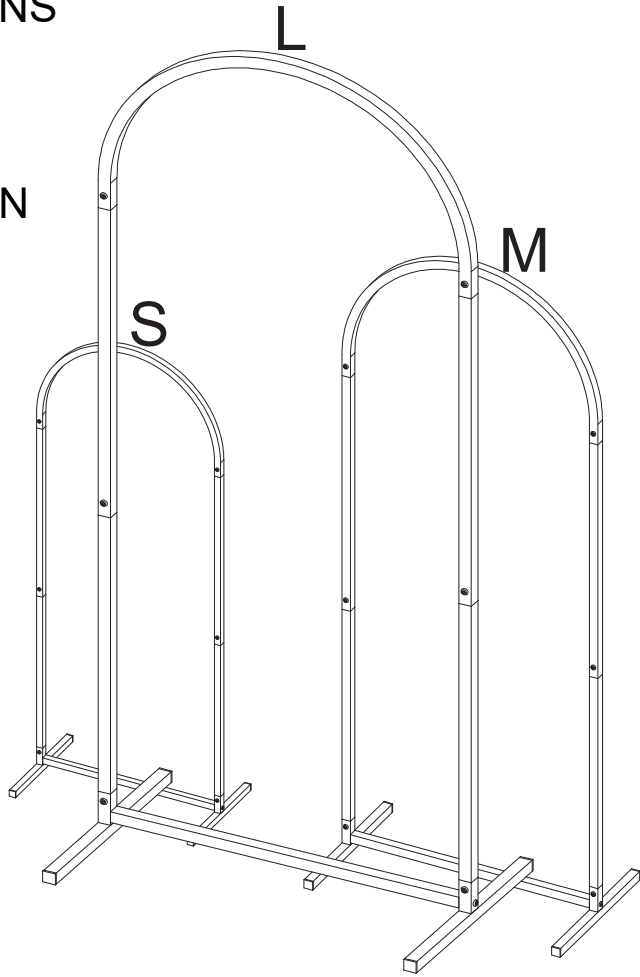

INSTRUCTIONS
 ANWEISUNG
 取扱説明書
 INSTRUCTION
 제품 설명서

S①*1

S②*2

S③*2

S④*1

M①*1

M②*2

M③*2

M④*1

L①*1

L②*2

L③*2

L④*1

⑤*6

A*18

M6x10

B*6

M6x28

C*1

1

S-size Assembly Display(The same installation guide for assembling M and L size)

Montageanzeige der Größe S (Montage der Größe M, L ist gleiche wie der Größe S)

Sサイズの組立説明 (Mサイズ、Lサイズの組み立て方はSサイズと同じです)

La notice pour la taille S (la même notice pour l'assemblage des tailles M et L)

S 사이즈 조립 전시(M와 L 사이즈가 S 사이즈와 동일함)

2

3