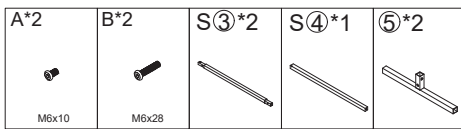

M④*1

L①*1

L②*2

L③*2

L④*1

⑤*6

A*18

M6x10

B*6

M6x28

C*1

1

S-size Assembly Display(The same installation guide for assembling M and L size)

Montageanzeige der Größe S (Montage der Größe M, L ist gleiche wie der Größe S)

Sサイズの組立説明 (Mサイズ、Lサイズの組み立て方はSサイズと同じです)

La notice pour la taille S (la même notice pour l'assemblage des tailles M et L)

S 사이즈 조립 전시(M와 L 사이즈가 S 사이즈와 동일함)

2

3