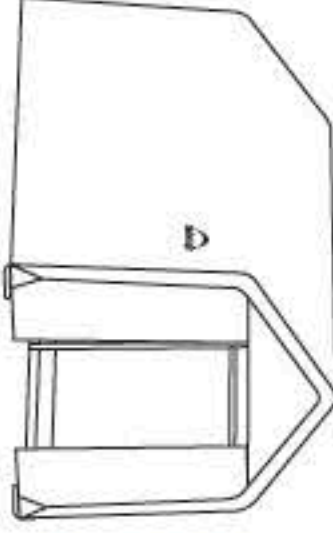

Side panels provide air flow and temperature control.
Panneaux latéraux fournissent flux d'air et contrôle de la température.
Secundarios paneles proporcionan el flujo de aire y control de temperatura.

10 ft. x 10 ft. x 8 ft.

3.0x3.0x2.4 m

GrowIT® Greenhouse-in-a-Box®

#70656