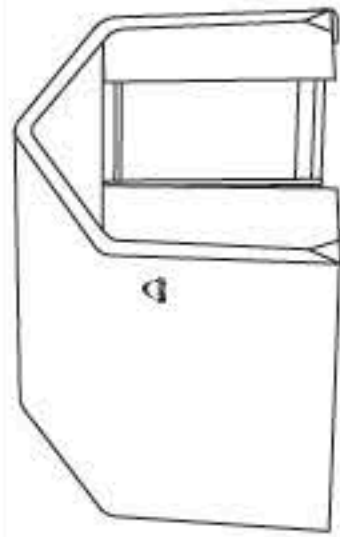

#70656

Side panels provide air flow and temperature control.
Panneaux latéraux fournissent flux d'air et contrôle de la température.
Secundarios paneles proporcionan el flujo de aire y control de temperatura.

GrowIT® Greenhouse-in-a-Box®

10 ft. x 10 ft. x 8 ft. / 3.0x3.0x2.4 m