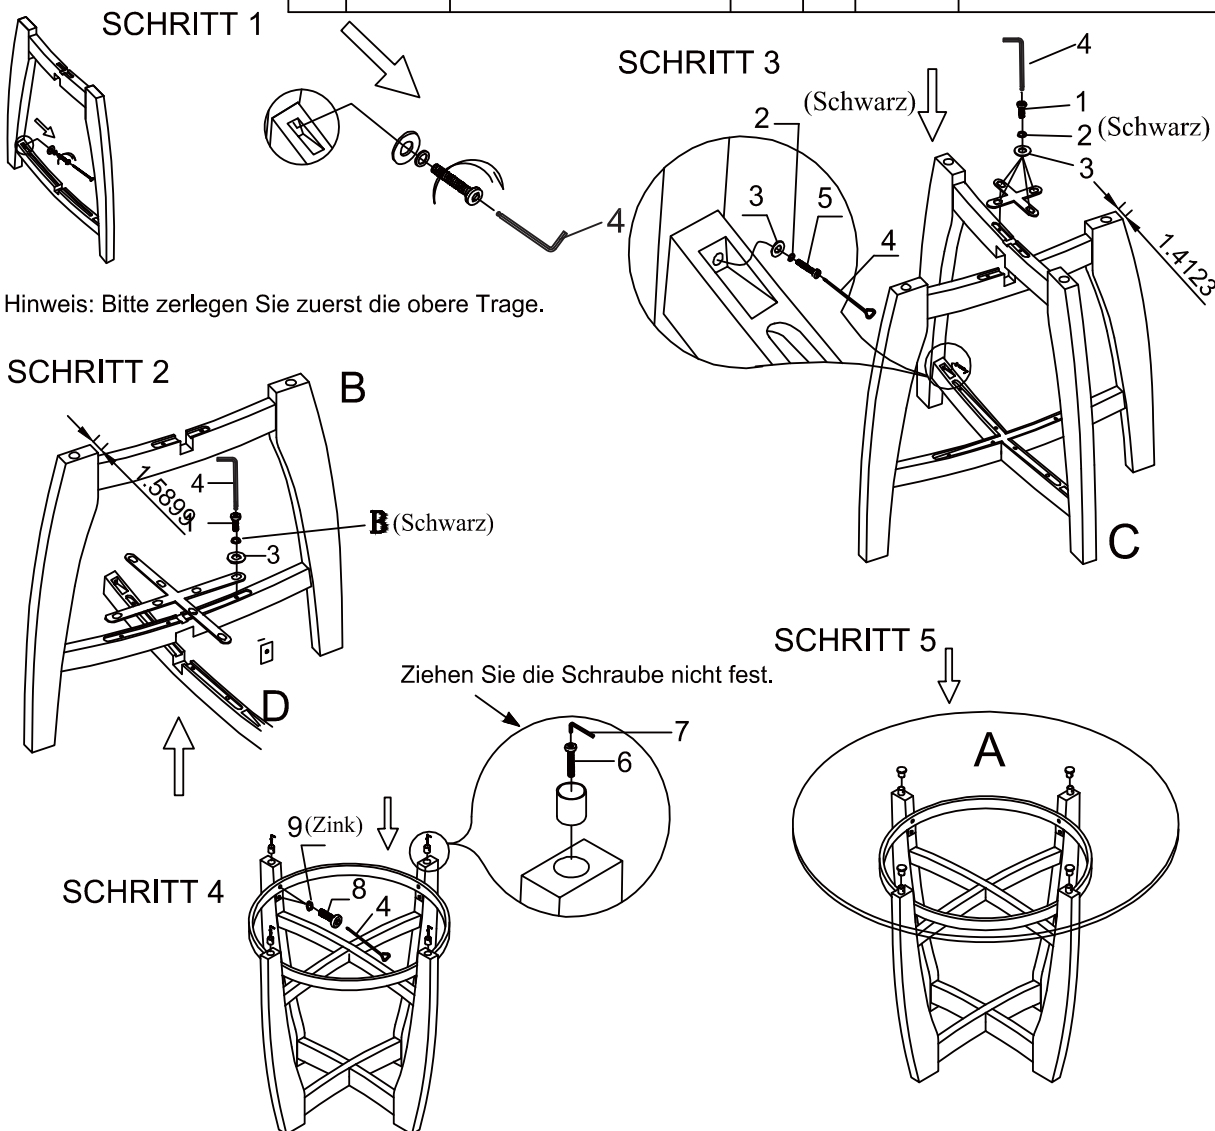

Parts List		
NO.	Description	Q'ty
A	Top Glass	1
B	Upper foot frame	1
C	Bottom frame	1
D	Crosspiece	1

Hardware List				Hardware List				
NO.	Description	Q'ty	NO.	Description	Q'ty	NO.	Description	Q'ty
1	 5/16" * 3/4" Bolt	12	6	 1/4" * 1" Bolt	4			
2	 5/16" Spring Washer	14	7	 1/4 Allen Wrench	1			
3	 1/4" * 16mm Flat Washer	14	8	 5/16" * 1" Bolt	8			
4	 5/16 Allen Wrench	1	9	 5/16" Spring Washer	8			
5	 5/16" * 2" Bolt	2						

# Tischglasplatte 1220mm/ Esstisch Basis

Vielen Dank, dass Sie sich für den Kauf unseres Qualitätsprodukts entschieden haben. Bitte überprüfen Sie das gesamte Verpackungsmaterial sorgfältig auf Kleinteile, die sich während des Transports im Karton gelöst haben könnten. Identifizieren und zählen Sie alle Teile und vergleichen Sie diese mit der untenstehenden Teilliste:

**Ziehen Sie Schrauben und Bolzen erst fest, wenn das gesamte Möbel vollständig zusammengebaut ist.**

Teilliste		
Nr.	Sorte	Menge
A	Top Glas	1
B	Oberer Fußrahmen	1
C	Unterer Rahmen	1
D	Kreuzstück	1

Hardwareliste			Hardwareliste		
Nr.	Sorte	Menge	Nr.	Sorte	Menge
1	8mm*19mm Bolzen	12	6	6*25.4mm Bolzen	4
2	8mm Federscheibe	14	7	4mm Innensechskantschlüssel	1
3	6mm*16mm Unterlegscheibe	14	8	8*25.4mm Bolzen	8
4	5mm Innensechskantschlüssel	1	9	8mm Federscheibe	8
5	8mm*50.8mm Bolzen	2			