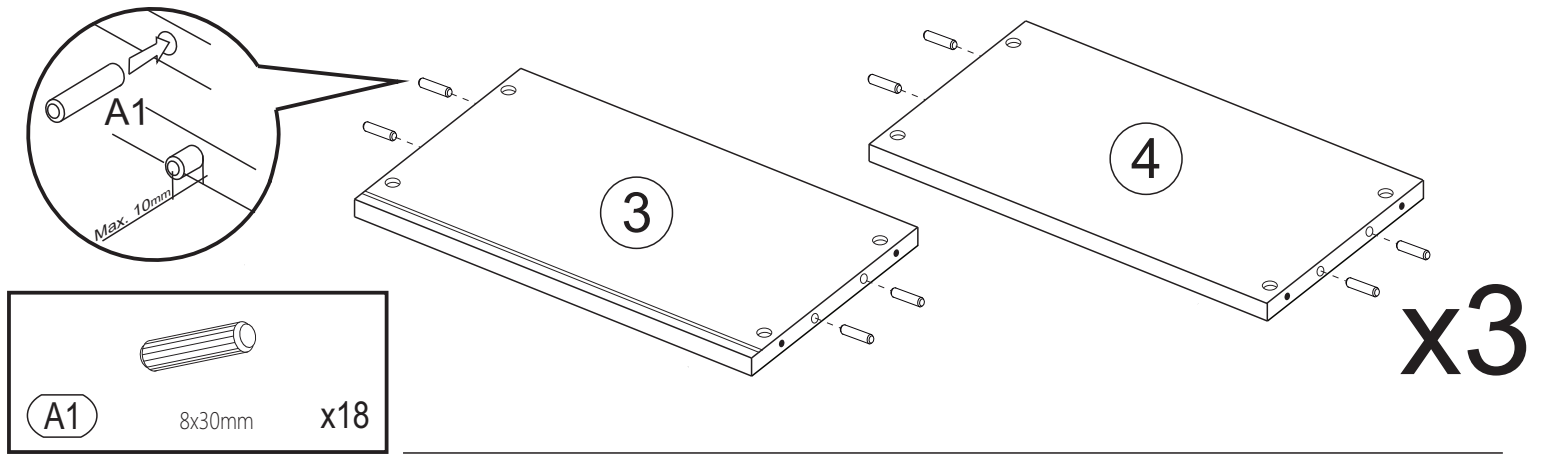

MÖBEL 3482 BADSCHRANK MARIS