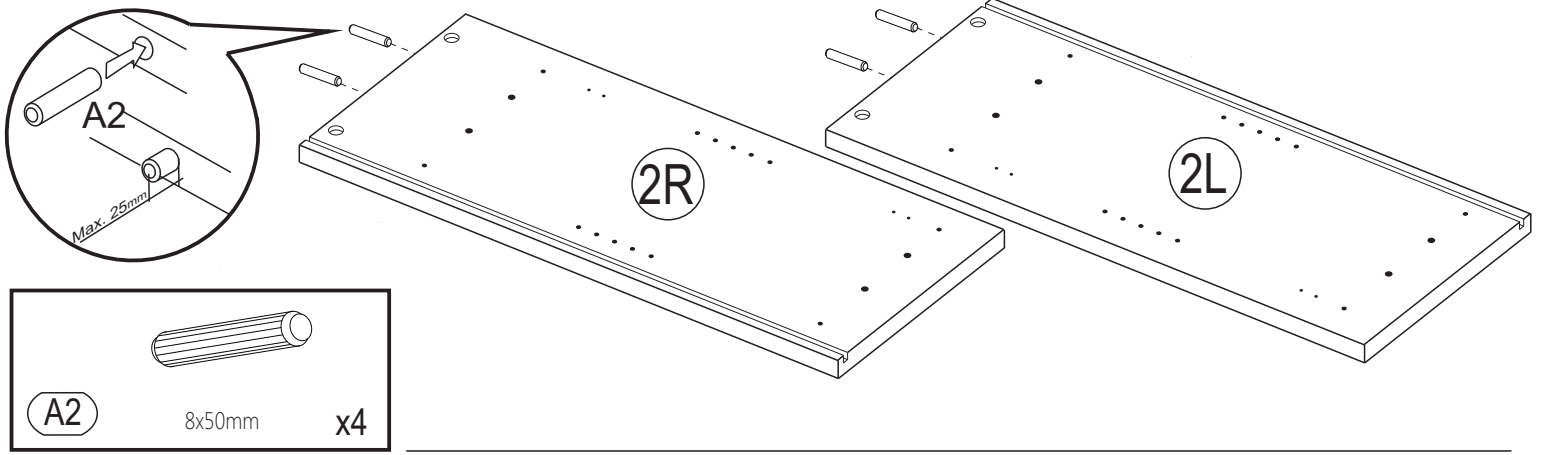

MÖBEL 3482 BADSCHRANK MARIS