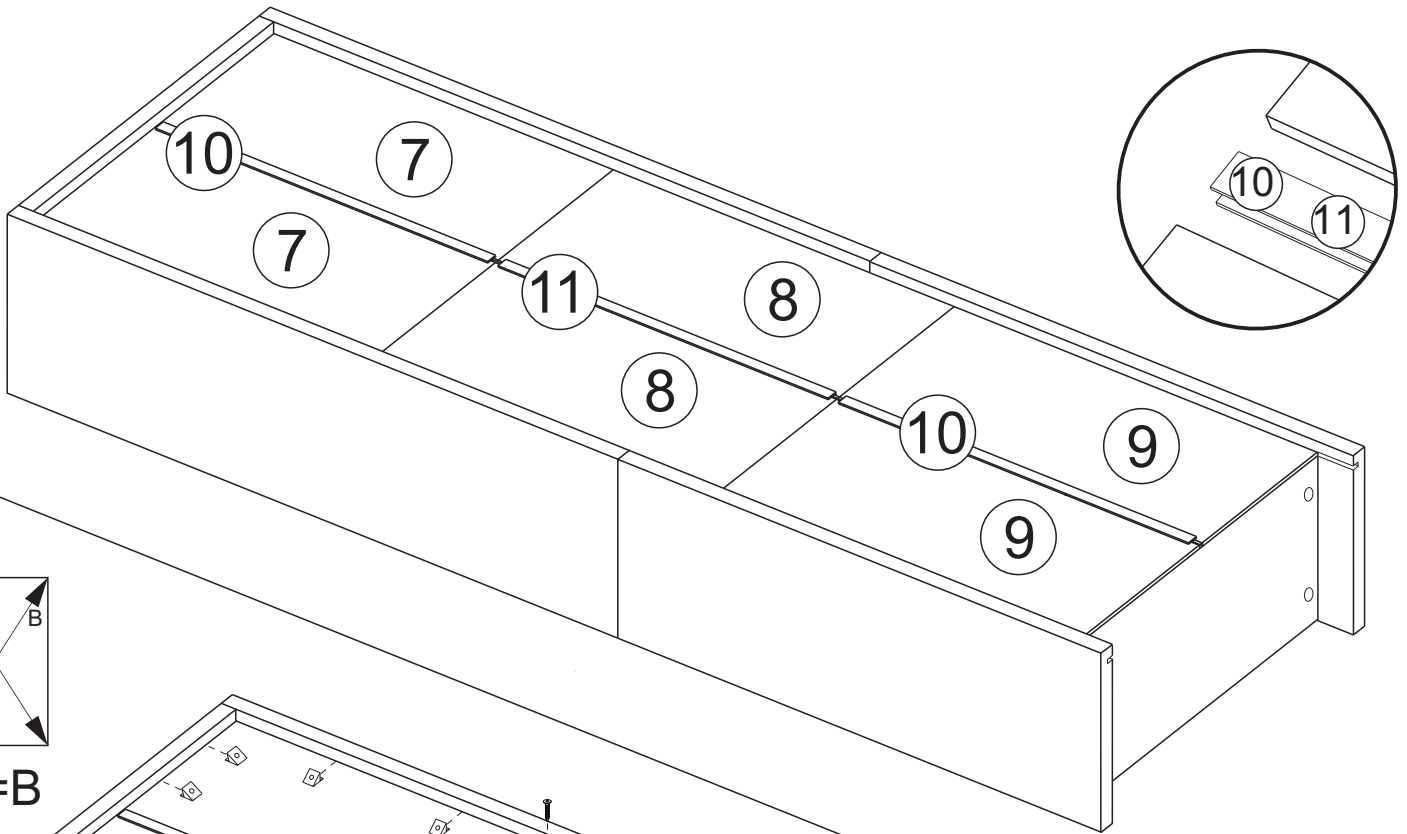

MÖBEL 3482 BADSCHRANK MARIS