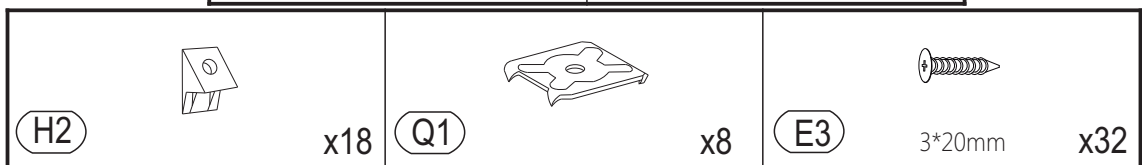

MÖBEL 3482 BADSCHRANK MARIS

A=B