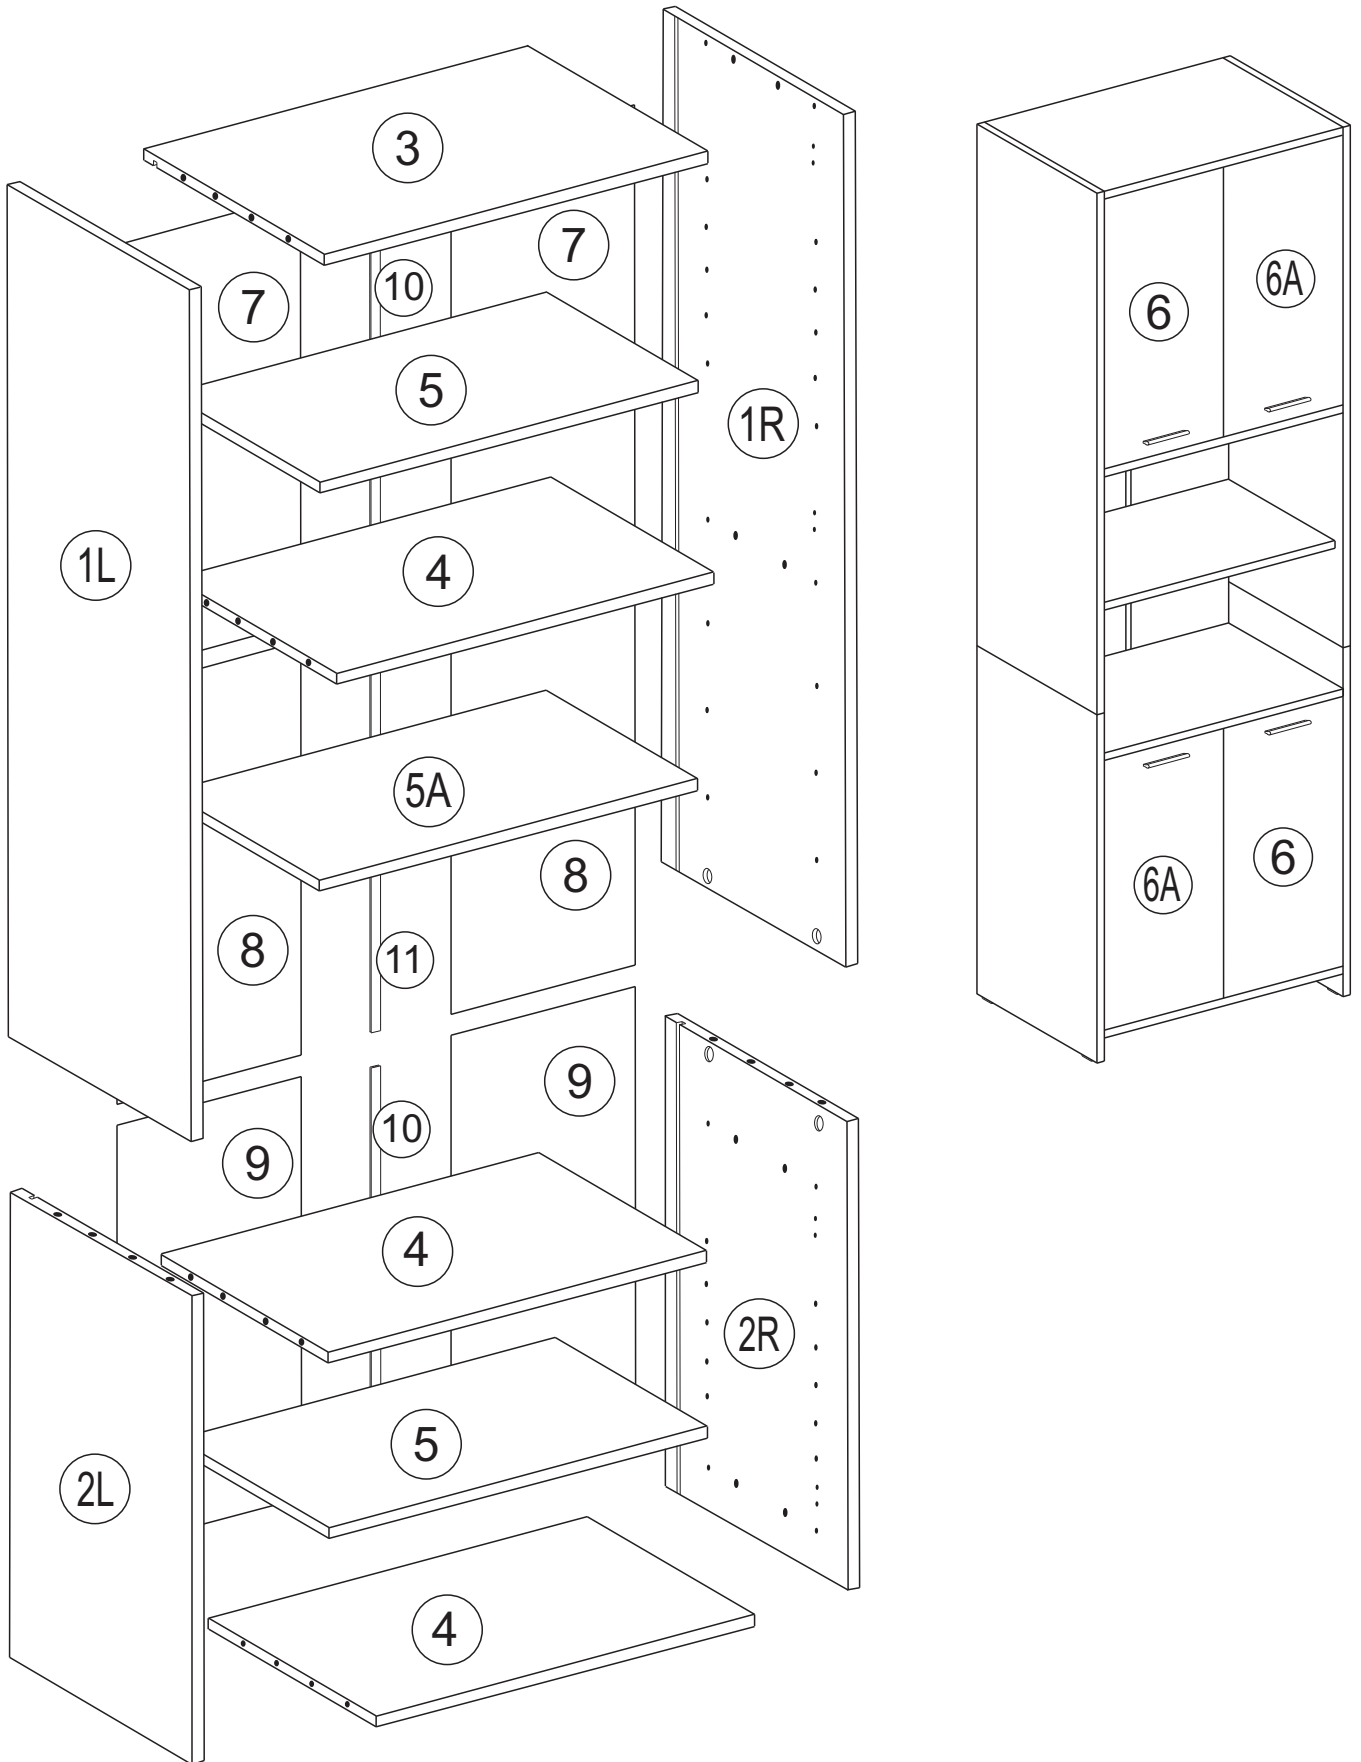

MÖBEL 3482 BADSCHRANK MARIS

 A1 8x30mm x16	 A2 8x50mm x4	 E3 3*20mm x32
 D1 15mm x24	 C1 6,3x34mm x16	 E2 3,5*20mm x8
 D 18mm x24	 C2 7x56mm x4	 E6 4*14mm x16
 U3 x8	 J x8	 Y7 x4
 Q1 x8	 J1 x4	 E5 3,5*16mm x3
 I2 x4	 S7 x1	 E17 4*35mm x8
 L3 x8	 U x8	 E4 4*16mm x16
 H2 x18		 R x1

No	B*b	X	Paket
1L+1R	1089*300	1+1	1/2
2L+2R	806*300	1+1	1/2
3	529*300	1	2/2
4	529*284	3	2/2
5+5A	529*266	2+1	2/2
6+6A	586*260	2+2	1/2
7	607*270	2	2/2
8	600*270	2	2/2
9	614*270	2	2/2
10	L-529mm	2	2/2
11	L-584mm	1	2/2
12	Zubehör	1	1/2

MÖBEL 3482 BADSCHRANK MARIS