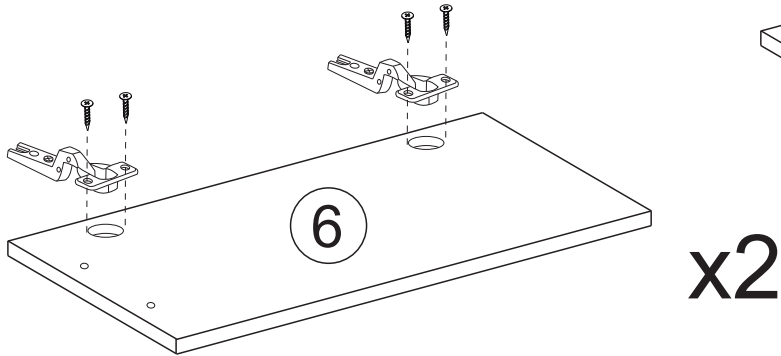

MÖBEL 3482 BADSCHRANK MARIS