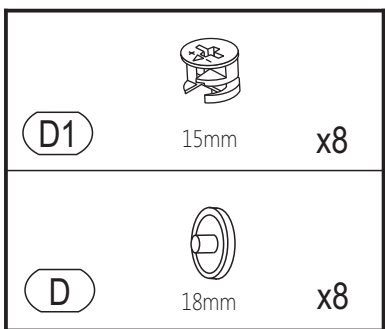

MÖBEL 3482 BADSCHRANK MARIS