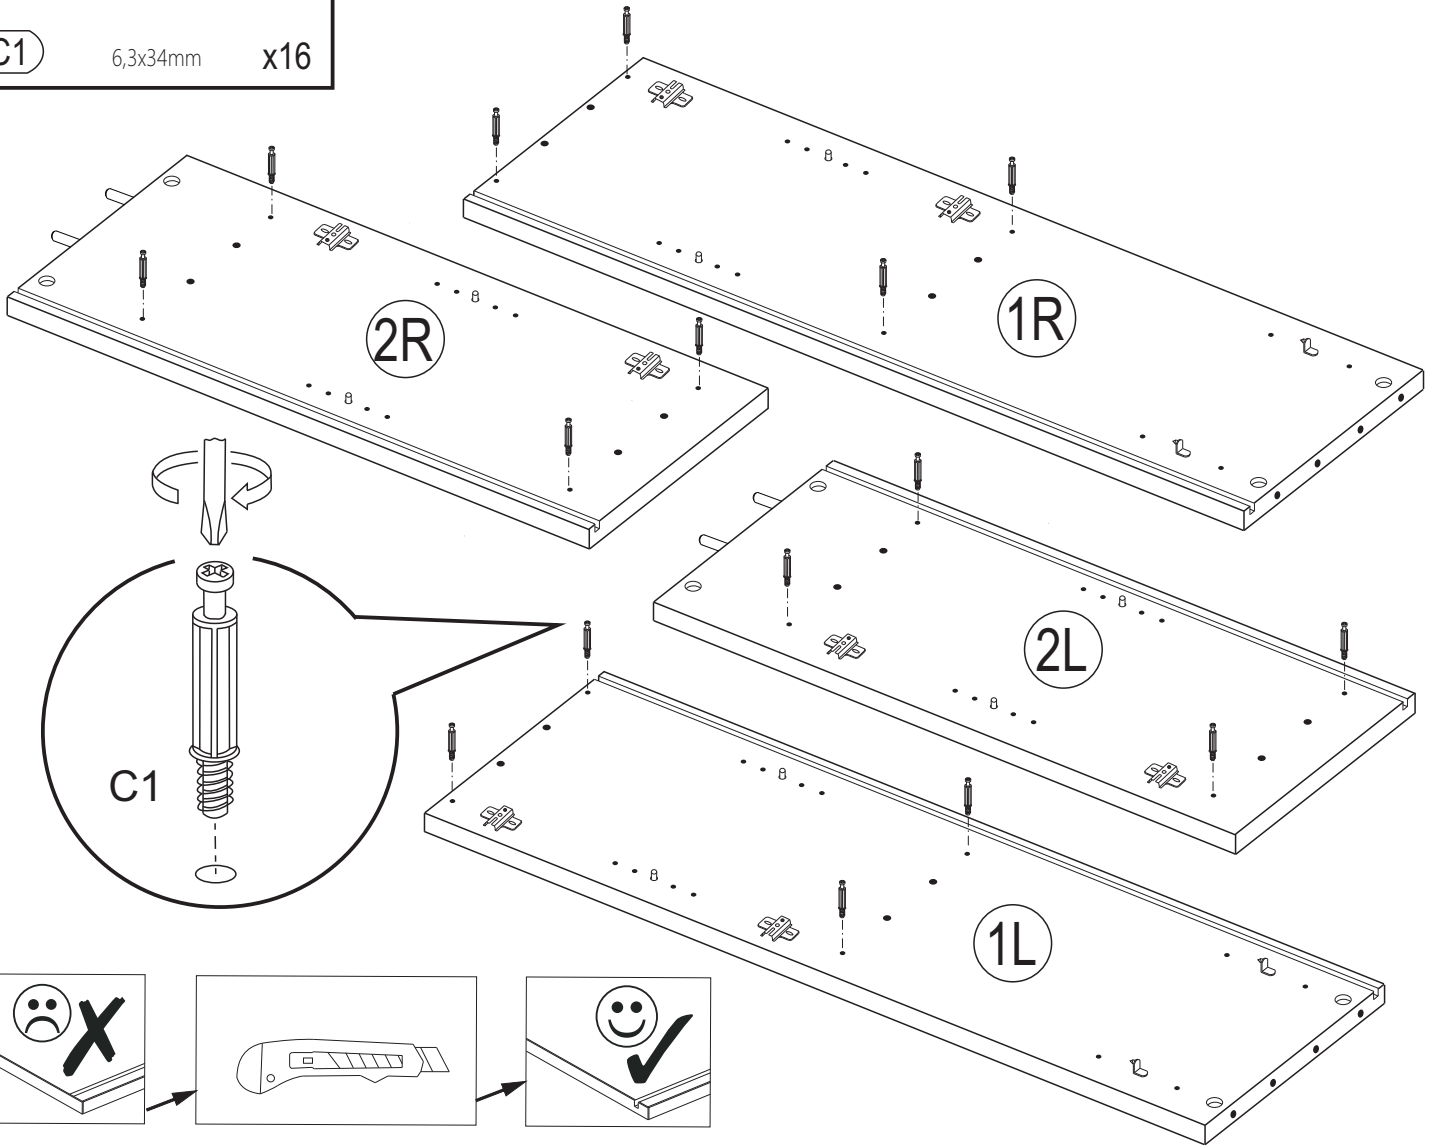

MÖBEL 3482 BADSCHRANK MARIS