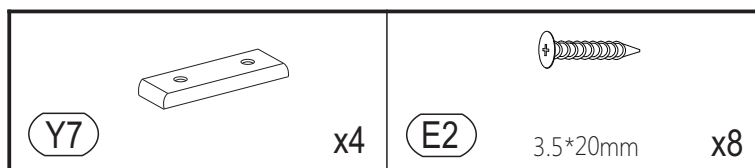

MÖBEL 3482 BADSCHRANK MARIS

A=B