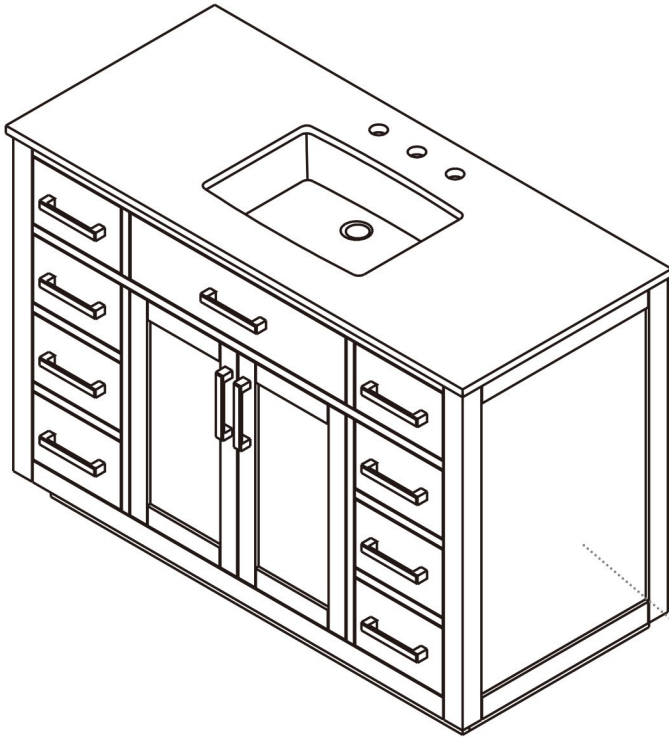

ALTAIR

Fashion Bathroom Life

Altair Design, Inc.

Ivy

48"W x 22"D
Bathroom Vanity

48"W x 22"D x 34"H inches

INSTALLATION SPECIFICATION

Item#	531048		
Color	Vintage Green		
Vanity Material	Solid poplar wood, and long-lasting plywood		
Countertop Material	Marble - Carrara White		
Hardware Finish	Zinc Alloy - Brushed Copper	Shape	Rectangular
Number of Door(s)	2 soft-closing doors	Number of Drawer(s)	7 soft-closing drawers
Top Thickness	0.7 inch	Installation Type	Freestanding
Assembly Required	Full Assembly	Back/Side-splash Height	No
Faucet Hole Spacing(in.)	8 in.widespread	Sink	Single Undermount Sink
Overall Dimension	48"W x 22"D x 34"H	Item Weight	216 lbs
Package Dimensions	52"W x 26"D x 40"H	Package Weight	250 lbs
Palletized Dimensions	54"W x 33"D x 45"H	Palletized Weight	288 lbs
Pallet Size	54"W x 33"D x 5"H	Shipped with Pallet	Yes
Freight Class	125	NMFC	79300-5

SPÉCIFICATION D'INSTALLATION

Article#	531048		
Couleur	Vintage Vert		
Matériel de vanité:	Bois de peuplier solide et contreplaqué durable		
Matériel de comptoir:	Marbre - Carrara Blanc		
Finsh matériel	Alliage de zinc - cuivre brossé	Forme	Rectangulaire
Nombre de porte	2 porte à fermeture douce	Nombre de tiroirs	7 tiroirs à fermeture douce
Épaisseur supérieure	0,7 pouce	Type d'installation	Indépendant
Assemblage requis	Assemblée complète	Hauteur d'éclaboussement arrière/latéral	Non
Espacement du trou du robinet (en.)	8 pouces répandu	Évier	Single Undermount lavabo
Dimension globale	48" L x 22" D x 34" H	Poids de l'article	216 livres
Dimensions de l'emballage	52" L x 26" D x 40" H	Poids de l'emballage	250 livres
Dimensions pallétisées	54" L x 33" D x 45" H	Poids pallétisé	288 livres
Taille de palette	54" L x 33" D x 5" H	Expédié avec palette	Oui
Classe de fret	125	NMFC	79300-5