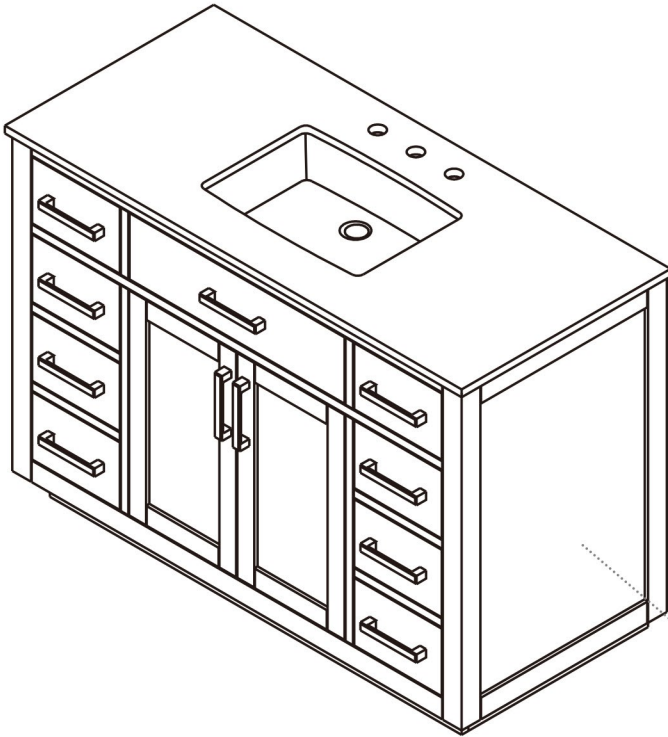

ALTAIR

Mode Salle De Bain Vie

Altair Design, Inc.

Ivy

48 po. L x 22 po. P

Meuble de salle de bain

48 po. L x 22 po. P x 34 po. H

SPÉCIFICATION D'INSTALLATION

Article#	531048		
Couleur	Vintage Vert		
Matériel de vanité:	Bois de peuplier solide et contreplaqué durable		
Matériel de comptoir:	Marbre - Carrara Blanc		
Finsh matériel	Alliage de zinc - cuivre brossé	Forme	Rectangulaire
Nombre de porte	2 porte à fermeture douce	Nombre de tiroirs	7 tiroirs à fermeture douce
Épaisseur supérieure	0,7 pouce	Type d'installation	Indépendant
Assemblage requis	Assemblée complète	Hauteur d'éclaboussement arrière/latéral	Non
Espacement du trou du robinet (en.)	8 pouces répandu	Évier	Single Undermount lavabo
Dimension globale	48" L x 22" D x 34" H	Poids de l'article	216 livres
Dimensions de l'emballage	52" L x 26" D x 40" H	Poids de l'emballage	250 livres
Dimensions pallétisées	54" L x 33" D x 45" H	Poids pallétisé	288 livres
Taille de palette	54" L x 33" D x 5" H	Expédié avec palette	Oui
Classe de fret	125	NMFC	79300-5

Remarque : Ne comprend pas le robinet, l'assemblage de drain ou le piège-P.
Le(s) miroir(s) et le(s) robinet(s) sont vendus séparément.