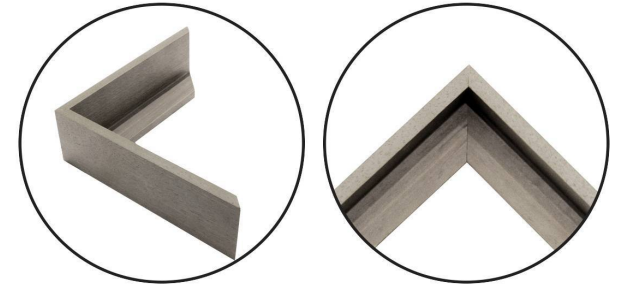

WENDOVER ART GROUP

ITEM NUMBER : **WTFH1361**

TITLE : **Fly Together 2**

OUTWARD DIMENSION (W X H) : **24" x 47.5"**

FRAME (WIDTH X DEPTH) : **M1111 | 0.38" x 2.25"**

FRAME FINISH : **Floater Frame**
Gray

DESCRIPTION :

Giclee on Canvas, Gallery Wrapped, Matte Finish