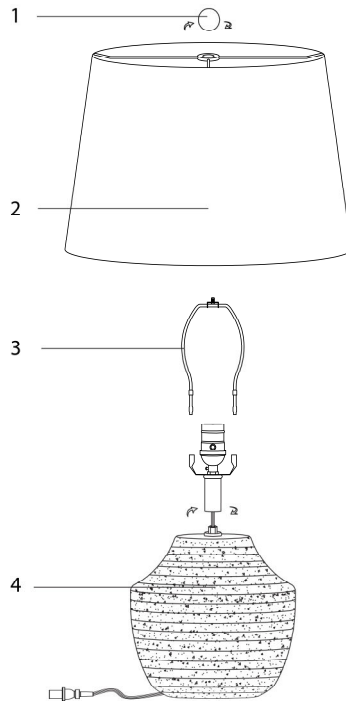

LISTE DES PIÈCES
PARTS LIST

PIÈCE / PART #	IMAGE	DESCRIPTION	QTY / QTÉ
1		FINIAL FAÎTEAU	1
2		SHADE ABAT-JOUR	1
3		HARP LYRE	1
4		LAMP BASE SOCLE DE LAMPE	1

ÉTAPE / STEP 1