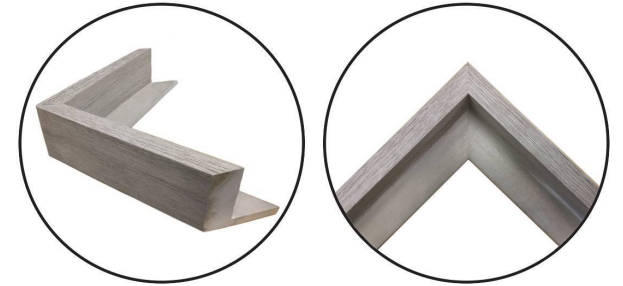

WENDOVER ART GROUP

ITEM NUMBER : **CK0684**

TITLE : **Bourne**

OUTWARD DIMENSION (W X H) : **49.25" x 49.25"**

FRAME (WIDTH X DEPTH) : **MC2732 | 0.38" x 1.88"**

FRAME FINISH : **Floater Frame**

Gray Driftwood

DESCRIPTION :

Giclee on Canvas, Gallery Wrapped, Matte Finish