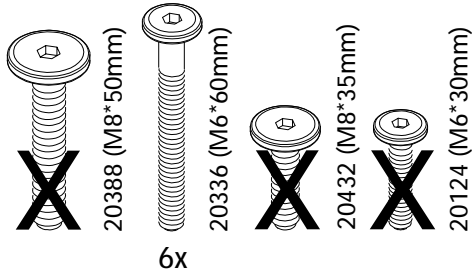

**IF YOUR ORDER IS NOT PERFECT, OR IF YOU WOULD LIKE ANY
ASSISTANCE; PLEASE FEEL FREE TO CONTACT US:**

WE ARE HAPPY TO HELP!

DINING TABLE 72"(183cm)
TABLE DE SALLE À MÀNER
MESA DE COMEDOR

⚠ WARNING:

CHOKING HAZARD
Small Parts
Not for children under 3 years.
To be Assembled by an Adult

⚠ ATTENTION:

RISQUE D'ÉTOUFFEMENT
Petites parties
Ne convient pas aux enfants de
moins de 3 ans.
Doit être assemblé par un adulte

⚠ ADVERTENCIA

PELIGRO DE ASFIXIA
Partes pequeñas
No apta para niños menores
de 3 años
A ser ensamblado por un adulto

Not Included
Non Inclus
No Incluido

80%

80%

100%

180°