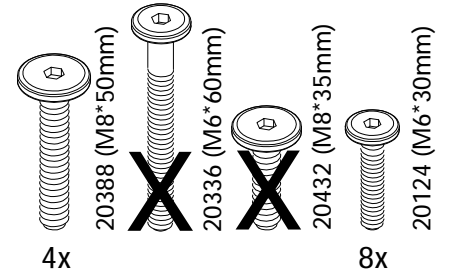

**IF YOUR ORDER IS NOT PERFECT, OR IF YOU WOULD LIKE ANY
ASSISTANCE; PLEASE FEEL FREE TO CONTACT US:**

WE ARE HAPPY TO HELP!

DINING TABLE 72"(183cm)
TABLE DE SALLE À MÀNER
MESA DE COMEDOR

⚠ WARNING:

CHOKING HAZARD
Small Parts
Not for children under 3 years.
To be Assembled by an Adult

⚠ ATTENTION:

RISQUE D'ÉTOUFFEMENT
Petites parties
Ne convient pas aux enfants de
moins de 3 ans.
Doit être assemblé par un adulte

⚠ ADVERTENCIA

PELIGRO DE ASFIXIA
Partes pequeñas
No apta para niños menores
de 3 años
A ser ensamblado por un adulto

Not Included
Non Inclus
No Incluido

80%

80%

100%

180°