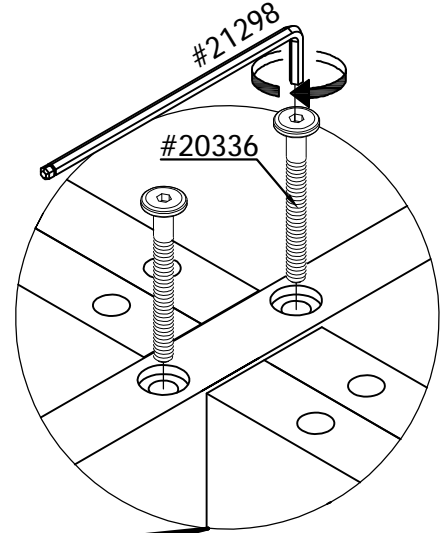

**IF YOUR ORDER IS NOT PERFECT, OR IF YOU WOULD LIKE ANY
ASSISTANCE; PLEASE FEEL FREE TO CONTACT US:**

WE ARE HAPPY TO HELP!

DINING TABLE 72"(183cm)
TABLE DE SALLE À MÀNER
MESA DE COMEDOR

⚠ WARNING:

CHOKING HAZARD
Small Parts
Not for children under 3 years.
To be Assembled by an Adult

⚠ ATTENTION:

RISQUE D'ÉTOUFFEMENT
Petites parties
Ne convient pas aux enfants de
moins de 3 ans.
Doit être assemblé par un adulte

⚠ ADVERTENCIA

PELIGRO DE ASFIXIA
Partes pequeñas
No apta para niños menores
de 3 años
A ser ensamblado por un adulto

Not Included
Non Inclus
No Incluido

80%

80%

100%

180°