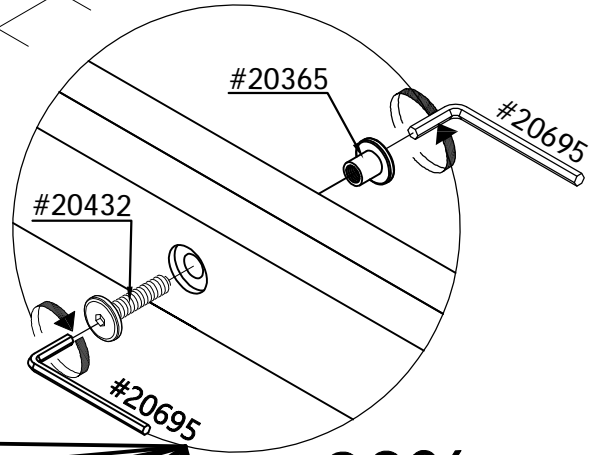

**IF YOUR ORDER IS NOT PERFECT, OR IF YOU WOULD LIKE ANY
ASSISTANCE; PLEASE FEEL FREE TO CONTACT US:**

WE ARE HAPPY TO HELP!

DINING TABLE 72"(183cm)
TABLE DE SALLE À MÀNER
MESA DE COMEDOR

⚠ WARNING:

CHOKING HAZARD
Small Parts
Not for children under 3 years.
To be Assembled by an Adult

⚠ ATTENTION:

RISQUE D'ÉTOUFFEMENT
Petites parties
Ne convient pas aux enfants de
moins de 3 ans.
Doit être assemblé par un adulte

⚠ ADVERTENCIA

PELIGRO DE ASFIXIA
Partes pequeñas
No apta para niños menores
de 3 años
A ser ensamblado por un adulto

Not Included
Non Inclus
No Incluido

80%

80%

100%

180°