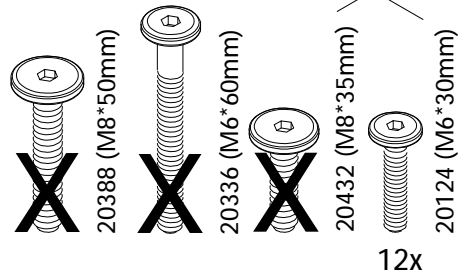

**IF YOUR ORDER IS NOT PERFECT, OR IF YOU WOULD LIKE ANY
ASSISTANCE; PLEASE FEEL FREE TO CONTACT US:**

WE ARE HAPPY TO HELP!

DINING TABLE 72"(183cm)
TABLE DE SALLE À MÀNER
MESA DE COMEDOR

⚠ WARNING:

CHOKING HAZARD
Small Parts
Not for children under 3 years.
To be Assembled by an Adult

⚠ ATTENTION:

RISQUE D'ÉTOUFFEMENT
Petites parties
Ne convient pas aux enfants de
moins de 3 ans.
Doit être assemblé par un adulte

⚠ ADVERTENCIA

PELIGRO DE ASFIXIA
Partes pequeñas
No apta para niños menores
de 3 años
A ser ensamblado por un adulto

Not Included
Non Inclus
No Incluido

80%

80%

100%

180°