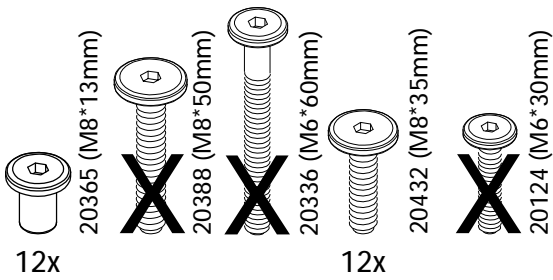

**IF YOUR ORDER IS NOT PERFECT, OR IF YOU WOULD LIKE ANY
ASSISTANCE; PLEASE FEEL FREE TO CONTACT US:**

WE ARE HAPPY TO HELP!

DINING TABLE 72"(183cm)
TABLE DE SALLE À MÀNER
MESA DE COMEDOR

⚠ WARNING:

CHOKING HAZARD
Small Parts
Not for children under 3 years.
To be Assembled by an Adult

⚠ ATTENTION:

RISQUE D'ÉTOUFFEMENT
Petites parties
Ne convient pas aux enfants de
moins de 3 ans.
Doit être assemblé par un adulte

⚠ ADVERTENCIA

PELIGRO DE ASFIXIA
Partes pequeñas
No apta para niños menores
de 3 años
A ser ensamblado por un adulto

Not Included
Non Inclus
No Incluido

80%

80%

100%

180°