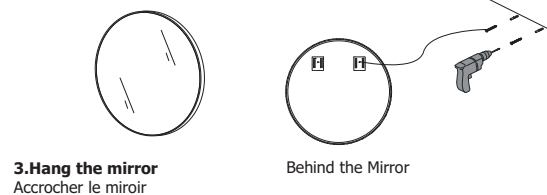

Installation Tips/Conseils d'installation

- Add silicone to attach frame/
  Ajouter du silicone pour fixer le cadre
- Secure the countertop to the main cabinet/
  Fixez le comptoir à l'armoire principale

1. **1. Remove all black Eva strips**
   Déchirez toutes les bandes noires Eva
2. **2. Paste the countertop**
   Coller le comptoir

Recommended tools/Outils recommandés

- Tape measure/
  mètre à ruban
- Pencil/
  Crayon
- Screwdriver (Manual/Mechanical)/
  Tournevis (manuel/mécanique)
- Level/Niveau
- Calking & Calking Gun/
  Pistolet à calfeutrer et à calfeutrer