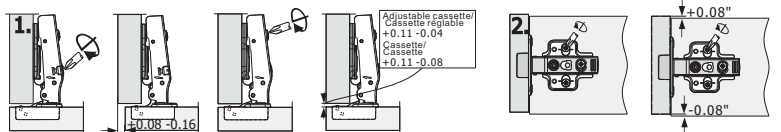

Main Body Parts/La partie principale du corps

Main Cabinet Installation Instructions/
Instructions d'installation de l'armoire principale

Installation Tips/Conseils d'installation

- Add silicone to attach frame/
Ajouter du silicone pour fixer le cadre
- Secure the countertop to the main cabinet/
Fixez le comptoir à l'armoire principale

- 1. Remove all black Eva strips**
Déchirez toutes les bandes noires Eva
- 2. Paste the countertop**
Coller le comptoir

Recommended tools/Outils recommandés

- Tape measure/
mètre à ruban
- Pencil/
Crayon
- Screwdriver (Manual/Mechanical)/
Tournevis (manuel/mécanique)
- Level/Niveau
- Calking & Calking Gun/
Pistolet à calfeutrer et à calfeutrer

Installation tool/Outil d'installation

Installation, Removal and Adjustment of Hinges on Vanity

Installation Instruction/Instructions d'installation

• Please check your product packaging to make sure the included accessories etc.