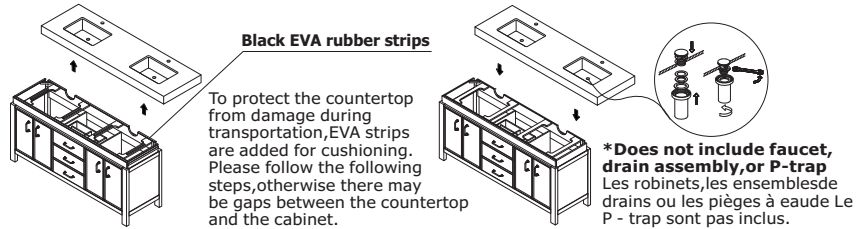

703872

703884

INSTALLING VANITY WITH TWO PEOPLE IS HIGHLY RECOMMENDED
L'INSTALLATION DE LA VANITÉ AVEC DEUX PERSONNES EST FORTEMENT RECOMMANDÉE

Box Contents/Contenu de la boîte

- Ceramic Basin/Countertop
Bassin/comptoir en céramique
- Vanity Base/Cabinet
Base de vanité/Cabinet
- Vanity Mirror/ Mirror
Miroir de courtoisie/Miroir

Main Body Parts/La partie principale du corps

Main Cabinet Installation Instructions/
Instructions d'installation de l'armoire principale

Installation Tips/Conseils d'installation

- Add silicone to attach frame/
Ajouter du silicone pour fixer le cadre
- Secure the countertop to the main cabinet/
Fixez le comptoir à l'armoire principale