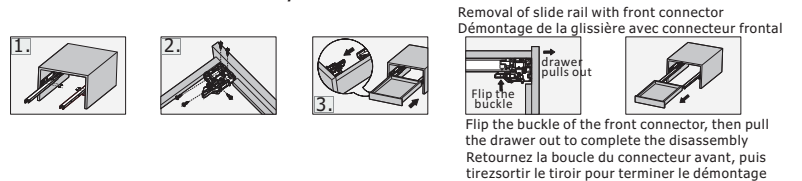

Installation Instruction/Instructions d'installation

• Please check your product packaging to make sure the included accessories etc.