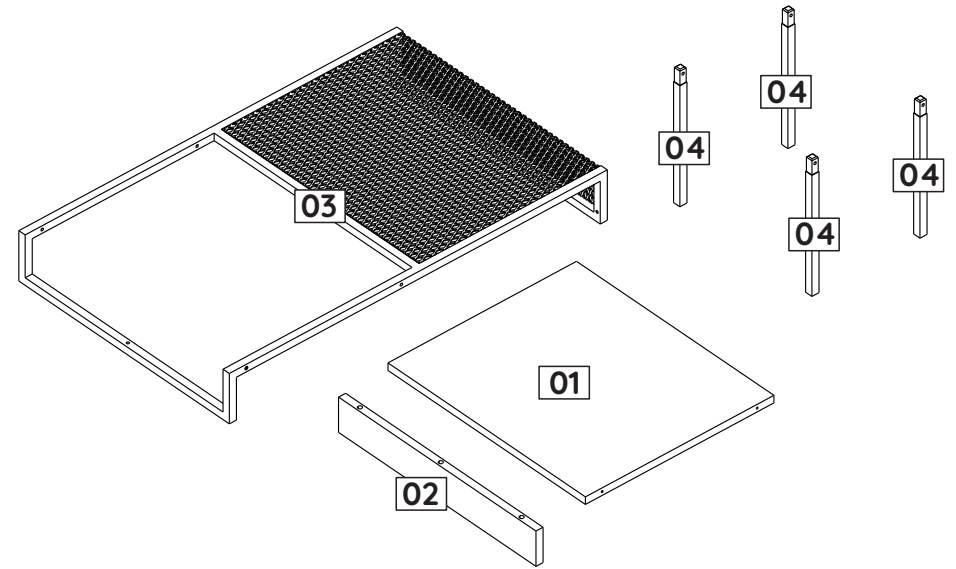

INSTRUÇÕES DE MONTAGEM
ASSEMBLY INSTRUCTIONS
INSTRUCCIONES DE MONTAJE

Kybele
Decor

REF. 27904

FERRAGENS / HARDWARE LIST / LISTA DE HERRAJES

Os desenhos das ferragens são em escala real, então suas dimensões são iguais as das ferragens reais.
 The hardware drawings are full-scale, so their dimensions are the same as the actual hardware.
 Los dibujos de los herrajes son la escala real, por lo que sus dimensiones son las mismas que las del herraje real.

ID	IMAGEM DE REFERÊNCIA / IMAGE REFERENCE IMAGEN REFERENCIA	QUANTIDADE # OF PIECES CANTIDAD
A	 4,5 x 45mm	05
B		01
C	 1/4" x 30mm acessório incluso apenas para versões compatíveis accessory included only for compatible versions accesorio incluido solo para versiones compatibles	04
D	 M4 x 12mm	04
E		01
F	 3mm	01
G	 8x30mm	02

4 Step Paso

Regulagem altura
 Foot Adjustment
 Ajuste patas

ID	Descrição / Description / Denominación	Quantidade # Of Pieces Cantidad	Dimensão (mm) Dimensión (mm) Dimension (mm)
01	Tampo/Top/Tapa	01	469x399x15
02	Lateral/Side/Lateral	01	469x70x15
03	Tampo c/chapa expandida/Top with plate/Tapa con plato	01	800x500x100
04	Pé de encaixe/Socket foot/Pata de encaje	04	270x15x15