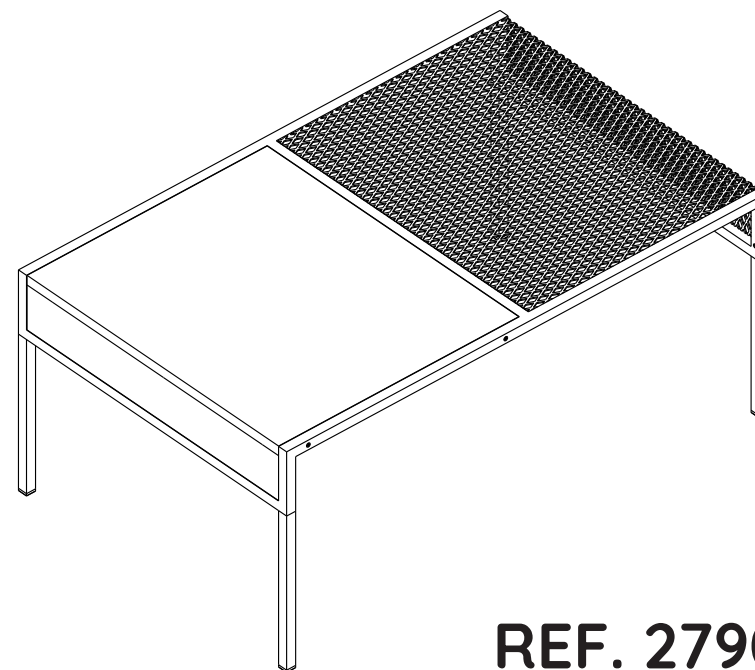

INSTRUÇÕES DE MONTAGEM
ASSEMBLY INSTRUCTIONS
INSTRUCCIONES DE MONTAJE

Kybele
Decor

REF. 27904

FERRAGENS / HARDWARE LIST / LISTA DE HERRAJES

Os desenhos das ferragens são em escala real, então suas dimensões são iguais as das ferragens reais.
 The hardware drawings are full-scale, so their dimensions are the same as the actual hardware.
 Los dibujos de los herrajes son la escala real, por lo que sus dimensiones son las mismas que las del herraje real.

ID	IMAGEM DE REFERÊNCIA / IMAGE REFERENCE IMAGEN REFERENCIA	QUANTIDADE # OF PIECES CANTIDAD
A	 4,5 x 45mm	05
B		01
C	 1/4" x 30mm acessório incluso apenas para versões compatíveis accessory included only for compatible versions accesorio incluido solo para versiones compatibles	04
D	 M4 x 12mm	04
E		01
F	 3mm	01
G	 8x30mm	02

4 Step Paso

Regulagem altura
 Foot Adjustment
 Ajuste patas

ID	Descrição / Description / Denominación	Quantidade # Of Pieces Cantidad	Dimensão (mm) Dimensión (mm) Dimension (mm)
01	Tampo/Top/Tapa	01	469x399x15
02	Lateral/Side/Lateral	01	469x70x15
03	Tampo c/chapa expandida/Top with plate/Tapa con plato	01	800x500x100
04	Pé de encaixe/Socket foot/Pata de encaje	04	270x15x15