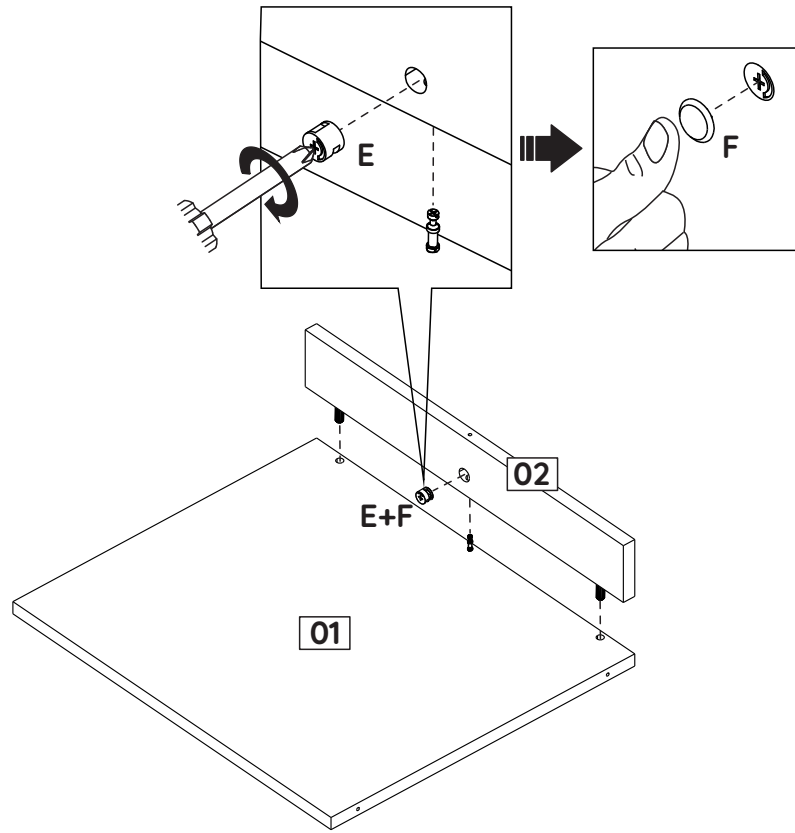

INSTRUÇÕES DE MONTAGEM
ASSEMBLY INSTRUCTIONS
INSTRUCCIONES DE MONTAJE

Kybele
Decor

REF. 27904

FERRAGENS / HARDWARE LIST / LISTA DE HERRAJES

Os desenhos das ferragens são em escala real, então suas dimensões são iguais as das ferragens reais.
 The hardware drawings are full-scale, so their dimensions are the same as the actual hardware.
 Los dibujos de los herrajes son la escala real, por lo que sus dimensiones son las mismas que las del herraje real.

ID	IMAGEM DE REFERÊNCIA / IMAGE REFERENCE IMAGEN REFERENCIA	QUANTIDADE # OF PIECES CANTIDAD
A	 4,5 x 45mm	05
B		01
C	 1/4" x 30mm acessório incluso apenas para versões compatíveis accessory included only for compatible versions accesorio incluido solo para versiones compatibles	04
D	 M4 x 12mm	04
E		01
F	 3mm	01
G	 8x30mm	02

4 Step Paso

Regulagem altura
 Foot Adjustment
 Ajuste patas

ID	Descrição / Description / Denominación	Quantidade # Of Pieces Cantidad	Dimensão (mm) Dimensión (mm) Dimension (mm)
01	Tampo/Top/Tapa	01	469x399x15
02	Lateral/Side/Lateral	01	469x70x15
03	Tampo c/chapa expandida/Top with plate/Tapa con plato	01	800x500x100
04	Pé de encaixe/Socket foot/Pata de encaje	04	270x15x15