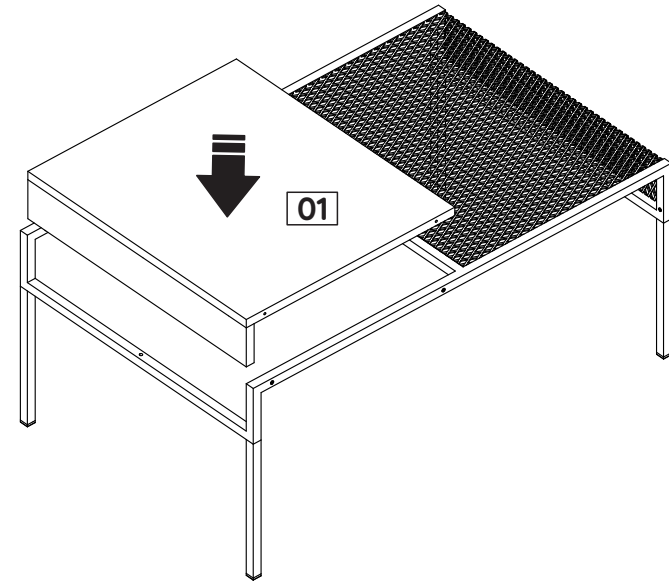

INSTRUÇÕES DE MONTAGEM
ASSEMBLY INSTRUCTIONS
INSTRUCCIONES DE MONTAJE

Kybele
Decor

REF. 27904

FERRAGENS / HARDWARE LIST / LISTA DE HERRAJES

Os desenhos das ferragens são em escala real, então suas dimensões são iguais as das ferragens reais.
 The hardware drawings are full-scale, so their dimensions are the same as the actual hardware.
 Los dibujos de los herrajes son la escala real, por lo que sus dimensiones son las mismas que las del herraje real.

ID	IMAGEM DE REFERÊNCIA / IMAGE REFERENCE IMAGEN REFERENCIA	QUANTIDADE # OF PIECES CANTIDAD
A	 4,5 x 45mm	05
B		01
C	 1/4" x 30mm acessório incluso apenas para versões compatíveis accessory included only for compatible versions accesorio incluido solo para versiones compatibles	04
D	 M4 x 12mm	04
E		01
F	 3mm	01
G	 8x30mm	02

4 Step Paso

Regulagem altura
 Foot Adjustment
 Ajuste patas

ID	Descrição / Description / Denominación	Quantidade # Of Pieces Cantidad	Dimensão (mm) Dimensión (mm) Dimension (mm)
01	Tampo/Top/Tapa	01	469x399x15
02	Lateral/Side/Lateral	01	469x70x15
03	Tampo c/chapa expandida/Top with plate/Tapa con plato	01	800x500x100
04	Pé de encaixe/Socket foot/Pata de encaje	04	270x15x15