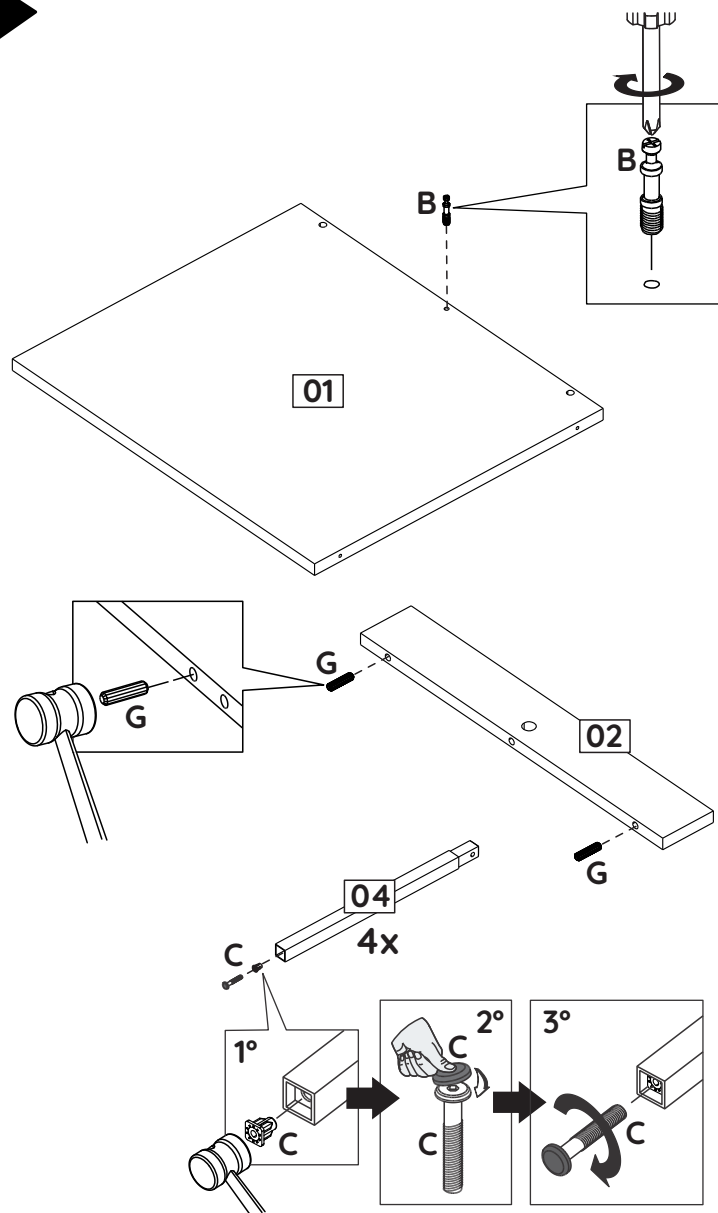

1 Passo
Step
Paso