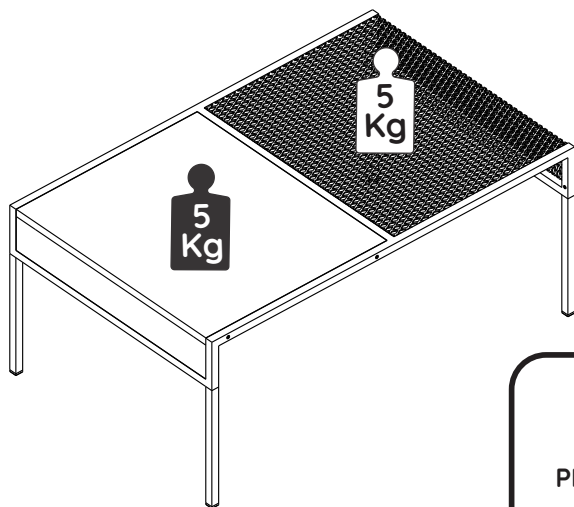

5
Passo
Step
Paso