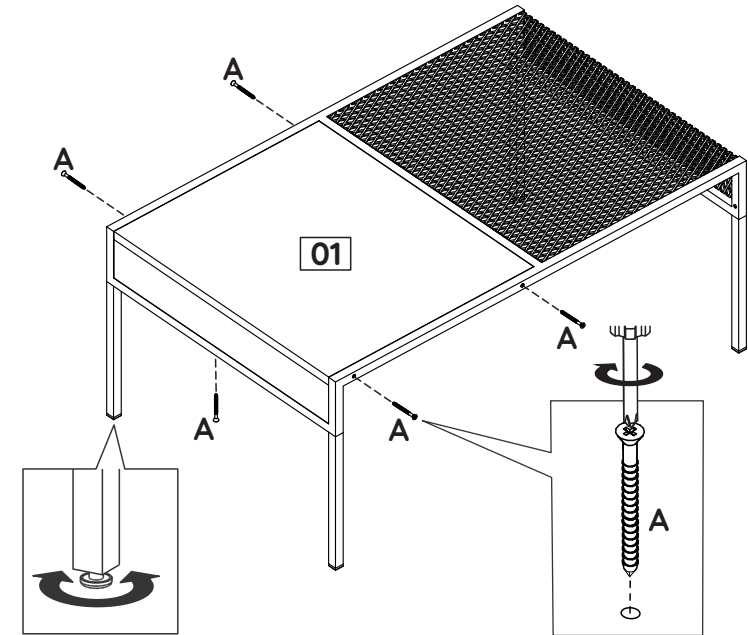

INSTRUÇÕES DE MONTAGEM
ASSEMBLY INSTRUCTIONS
INSTRUCCIONES DE MONTAJE

Kybele
Decor

REF. 27904

FERRAGENS / HARDWARE LIST / LISTA DE HERRAJES

Os desenhos das ferragens são em escala real, então suas dimensões são iguais as das ferragens reais.
 The hardware drawings are full-scale, so their dimensions are the same as the actual hardware.
 Los dibujos de los herrajes son la escala real, por lo que sus dimensiones son las mismas que las del herraje real.

ID	IMAGEM DE REFERÊNCIA / IMAGE REFERENCE IMAGEN REFERENCIA	QUANTIDADE # OF PIECES CANTIDAD
A	 4,5 x 45mm	05
B		01
C	 1/4" x 30mm acessório incluso apenas para versões compatíveis accessory included only for compatible versions accesorio incluido solo para versiones compatibles	04
D	 M4 x 12mm	04
E		01
F	 3mm	01
G	 8x30mm	02

4 Step Paso

Regulagem altura
 Foot Adjustment
 Ajuste patas

ID	Descrição / Description / Denominación	Quantidade # Of Pieces Cantidad	Dimensão (mm) Dimensión (mm) Dimension (mm)
01	Tampo/Top/Tapa	01	469x399x15
02	Lateral/Side/Lateral	01	469x70x15
03	Tampo c/chapa expandida/Top with plate/Tapa con plato	01	800x500x100
04	Pé de encaixe/Socket foot/Pata de encaje	04	270x15x15