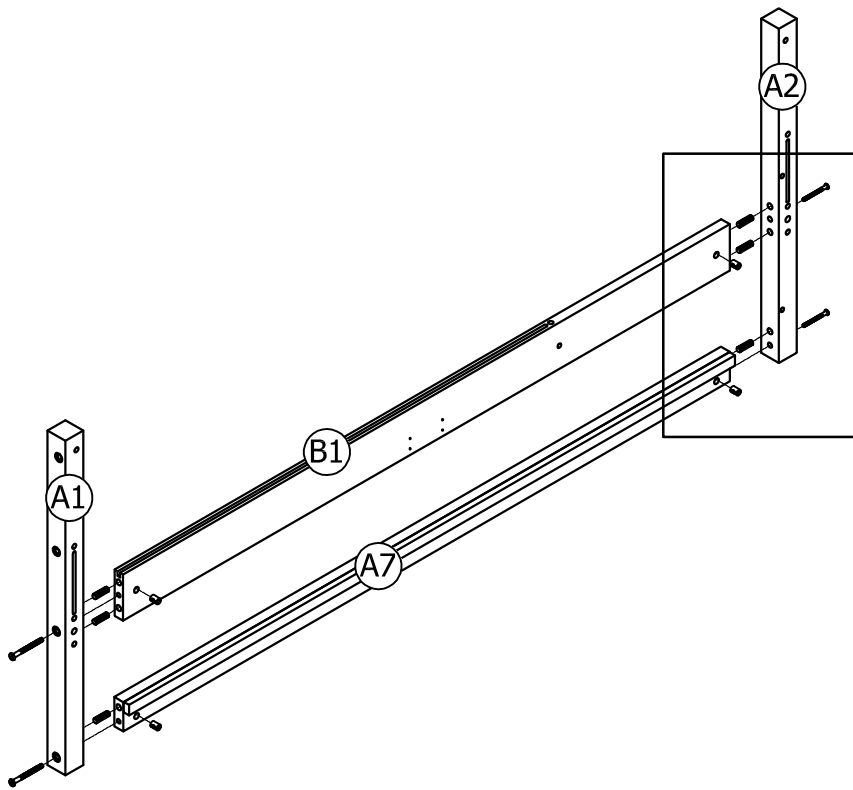

STEP 2:

1	4	8
4(pcs)	4(pcs)	6(pcs)