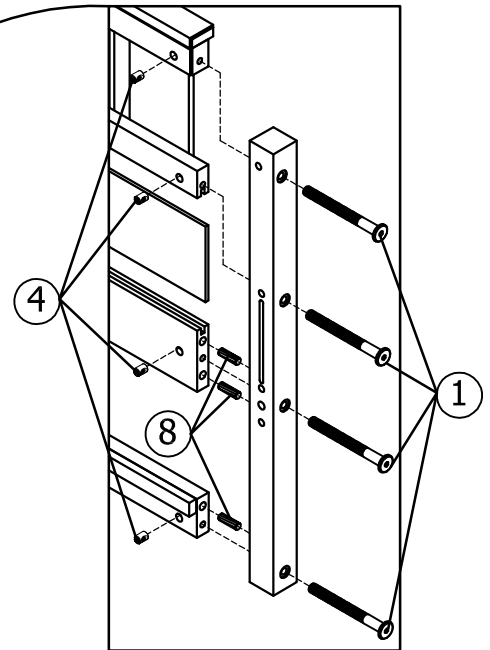

STEP 1:

1	4	8
8(pcs)	8(pcs)	6(pcs)

STEP 2:

1	4	8
4(pcs)	4(pcs)	6(pcs)