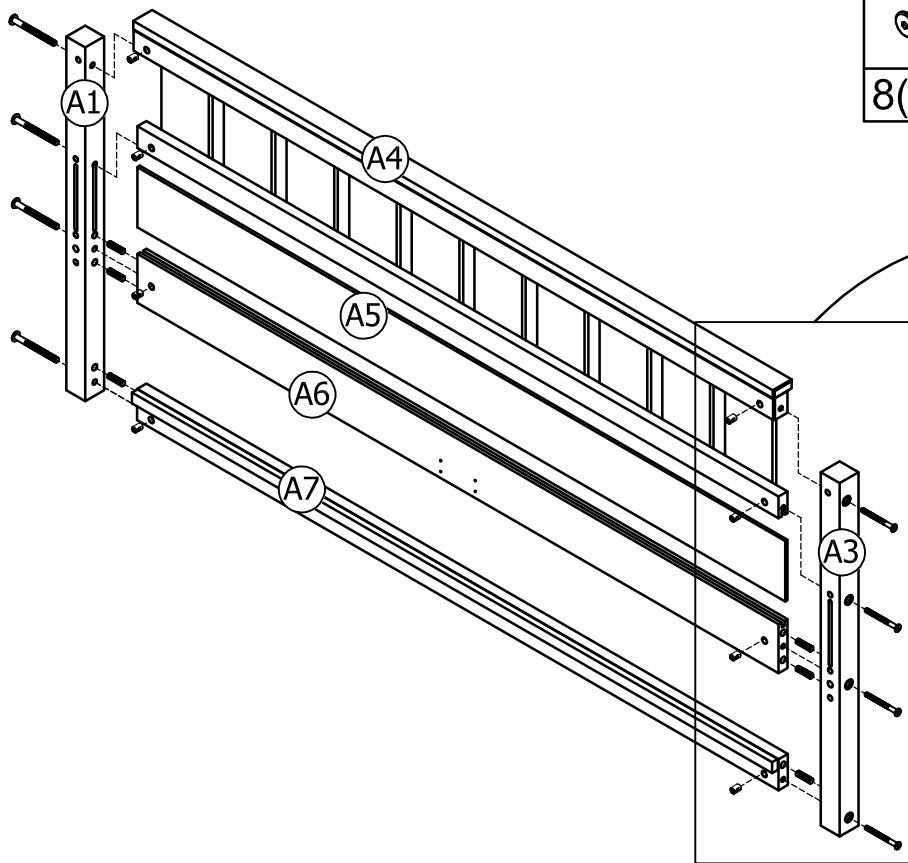

STEP 1:

1	4	8
8(pcs)	8(pcs)	6(pcs)