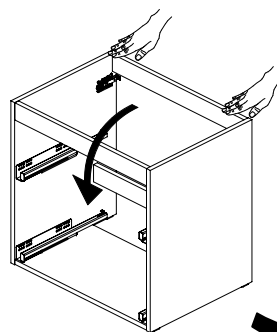

MLV STRUCTURE

(GB) Fitted basin unit

(D) Wascheckeneinbaumöbel

(E) Mueble de encastrar para pila

(P) Movel para pia embutida

(I) Mobile da incastro per vasca

(NL) Inbouwkastje voor fonteintje

60
23 5/8"

01.3

01.4

02.

- MLV 60
x4 MLV 23 5/8"
- MLV 90-120
x5 MLV 35 7/16"
MLV 47 1/4"

Ø8
Ø0 5/16"

02.1

02.2

02.3