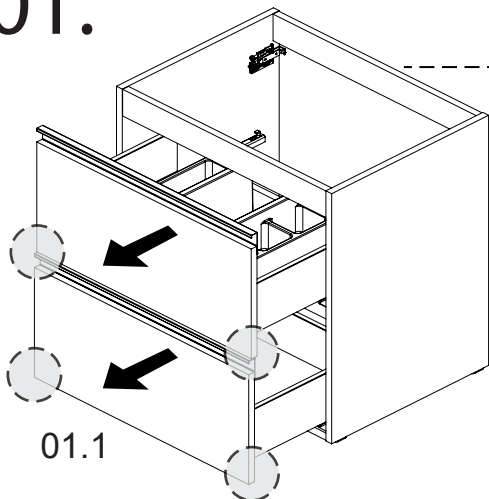

120
47 1/4"

60
23 5/8"

x2

BO-719

x4

x4

90
35 7/16"

x3

BO-719

x6

x6

120
47 1/4"

01.