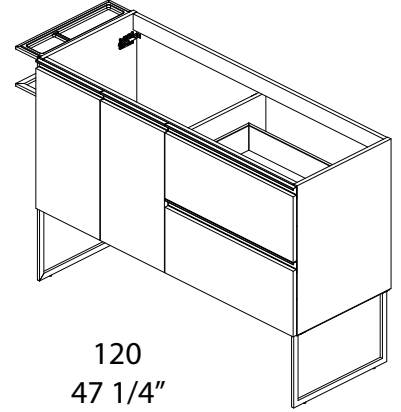

MLV STRUCTURE

(GB) Fitted basin unit

(D) Wascheckeneinbaumöbel

(E) Mueble de encastrar para pila

(P) Movel para pia embutida

(I) Mobile da incastro per vasca

(NL) Inbouwkastje voor fonteintje

60
23 5/8"

90
35 7/16"

120
47 1/4"

60
23 5/8"

x2

BO-719

x4

x4

90
35 7/16"