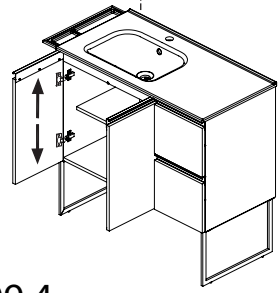

MLV STRUCTURE

(GB) Fitted basin unit

(D) Wascheckeneinbaumöbel

(E) Mueble de encastrar para pila

(P) Movel para pia embutida

(I) Mobile da incastro per vasca

(NL) Inbouwkastje voor fonteintje

60
23 5/8"

06.2

07.

08.

09.

09.1

09.2

09.3

09.4