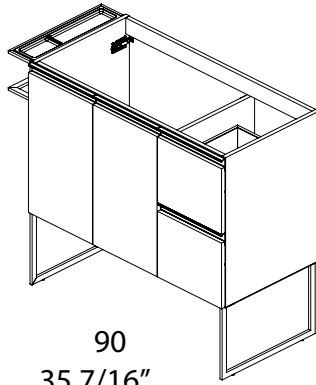

MLV STRUCTURE

(GB) Fitted basin unit

(D) Wascheckeneinbaumöbel

(E) Mueble de encastrar para pila

(P) Movel para pia embutida

(I) Mobile da incastro per vasca

(NL) Inbouwkastje voor fonteintje

60
23 5/8"

90
35 7/16"

120
47 1/4"

60
23 5/8"

x2

BO-719

x4

x4

90
35 7/16"