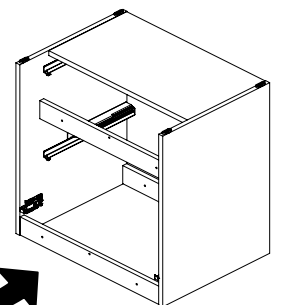

MLV STRUCTURE

(GB) Fitted basin unit

(D) Wascheckeneinbaumöbel

(E) Mueble de encastrar para pila

(P) Movel para pia embutida

(I) Mobile da incastro per vasca

(NL) Inbouwkastje voor fonteintje

60
23 5/8"

01.3

01.4

02.

- MLV 60
x4 MLV 23 5/8"
- MLV 90-120
x5 MLV 35 7/16"
MLV 47 1/4"

Ø8
Ø0 5/16"

02.1

02.2

02.3