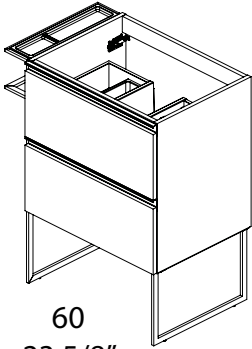

MLV STRUCTURE

(GB) Fitted basin unit

(D) Wascheckeneinbaumöbel

(E) Mueble de encastrar para pila

(P) Movel para pia embutida

(I) Mobile da incastro per vasca

(NL) Inbouwkastje voor fonteintje

60
23 5/8"

90
35 7/16"

120
47 1/4"

60
23 5/8"

x2

BO-719

x4

x4

90
35 7/16"