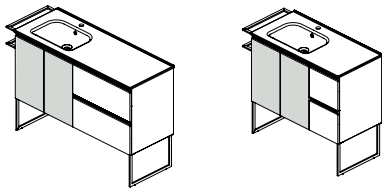

MLV STRUCTURE

(GB) Fitted basin unit

(D) Wascheckeneinbaumöbel

(E) Mueble de encastrar para pila

(P) Movel para pia embutida

(I) Mobile da incastro per vasca

(NL) Inbouwkastje voor fonteintje

60
23 5/8"

06.2

07.

08.

09.

09.1

09.2

09.3

09.4