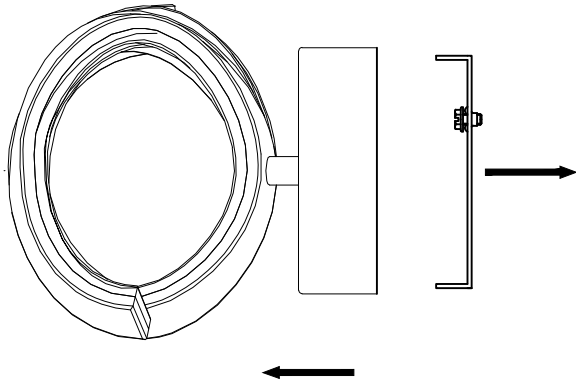

CAUTION - All glass is fragile, use care when handling Glass component(s) and or Lamp(S).

CANOPY MOUNTING & WIRE CONNECTION ASSEMBLY STEPS:

- 1. G.D ————— J
- 2. H.I ————— F
- 3. A.C ————— D

K.L (Wire and Mounting Box Not Included)

NO	A	C	F	G	D
Part list					
QTY	1	2	3	2	1

1

2

3

4

Instructions d'Assemblage et Installation

MISE EN GARDE: Lire les instructions avec soin et couper le courant au disjoncteur central avant de commencer l'installation.