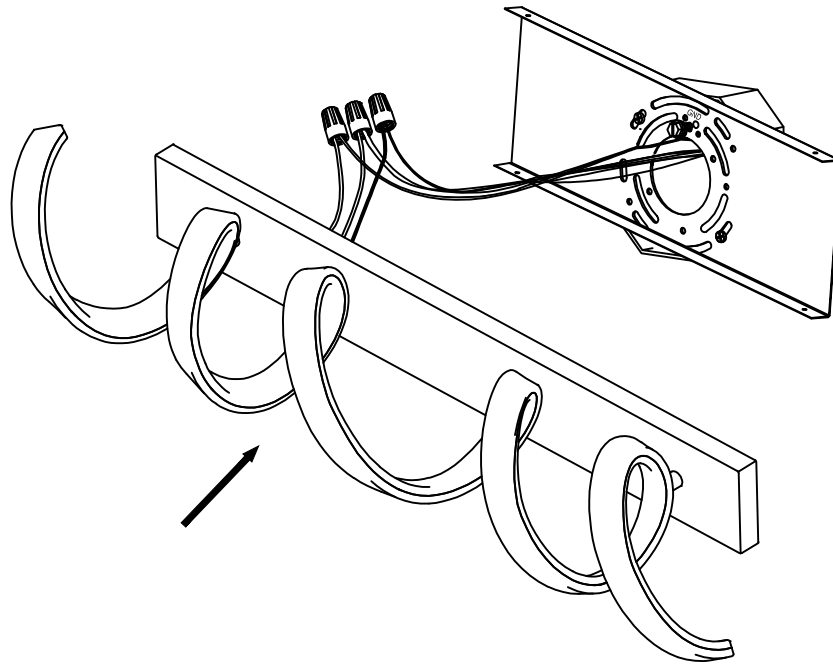

CAUTION - All glass is fragile, use care when handling Glass component(s) and or Lamp(S).

CANOPY MOUNTING & WIRE CONNECTION ASSEMBLY STEPS:

- 1. G.D ————— J
- 2. H.I ————— F
- 3. A.C ————— D

K.L (Wire and Mounting Box Not Included)

NO	A	C	F	G	D
Part list					
QTY	1	2	3	2	1

1

2

3

4

Instructions d'Assemblage et Installation

MISE EN GARDE: Lire les instructions avec soin et couper le courant au disjoncteur central avant de commencer l'installation.