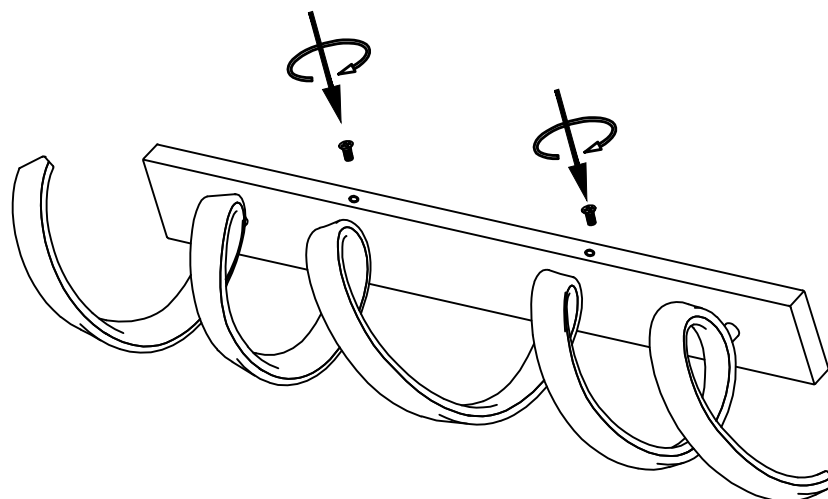

CAUTION - All glass is fragile, use care when handling Glass component(s) and or Lamp(S).

CANOPY MOUNTING & WIRE CONNECTION ASSEMBLY STEPS:

- 1. G.D ————— J
- 2. H.I ————— F
- 3. A.C ————— D

K.L (Wire and Mounting Box Not Included)

NO	A	C	F	G	D
Part list					
QTY	1	2	3	2	1

1

2

3

4

Instructions d'Assemblage et Installation

MISE EN GARDE: Lire les instructions avec soin et couper le courant au disjoncteur central avant de commencer l'installation.