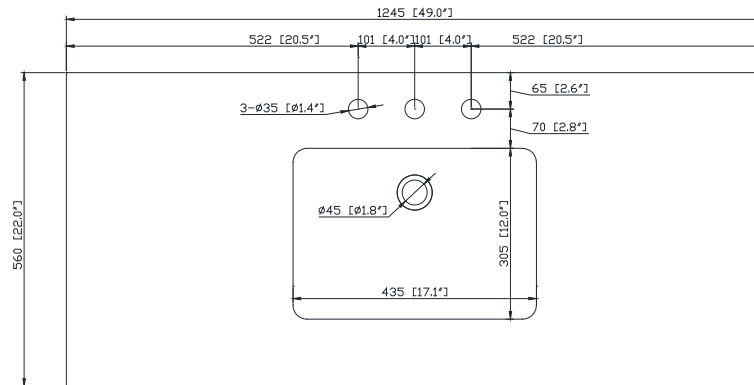

## Nominal Dimension / Dimension Nominale

• 47.9W x 21D x 34H inches | 1216 x 533 x 864 mm

## Features

- 25mm thickness top material
- Pre-installed with rectangular sink CUM20WT-R
- Top pre-drilled for 8" widespread faucet
- 4" backsplash included

## Nominal Dimension / Dimension Nominale

- 49W x 22D x 8.7H inches | 1245 x 560 x 221mm

## Caractéristiques

- Matériau supérieur de 25 mm d'épaisseur
- Pré-installé avec évier rectangulaire CUM20WT-R
- Dessus pré-percé pour un robinet large de 8 po
- Dossier de 4" inclus

Top / Haut

Front / De face