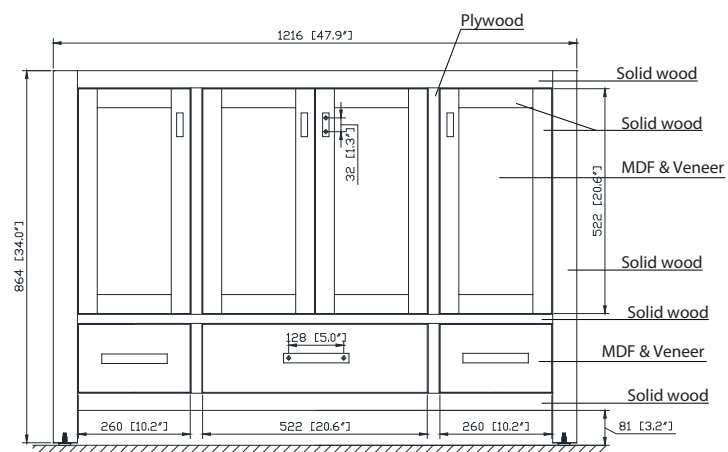

Product Diagrams / Diagrammes Produit

Front / Devant