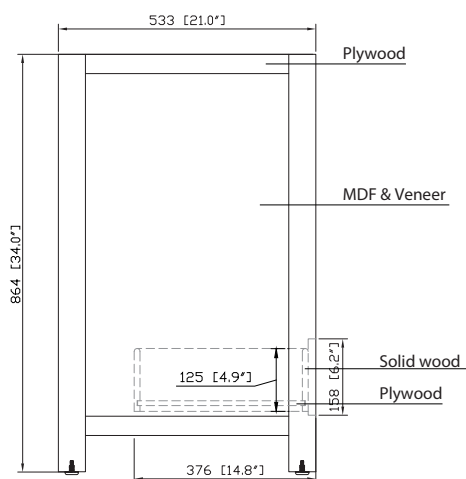

Specifications

Features

- Solid poplar wood frame, Oak veneer MDF
- 4 soft-close doors
- 3 soft-close drawers
- Black Bronze finish hardware
- Adjustable height levelers

Caractéristiques

- Structure en bois de peuplier massif, MDF plaqué chêne
- 4 portes à fermeture amortie
- 3 tiroirs à fermeture amortie
- Quincaillerie avec finition en bronze noir
- Niveleurs de hauteur réglables

Colors / Couleurs

- Brushed Oak / Chêne brossé
- Mocha Oak / Chêne moka

Nominal Dimension / Dimension Nominale

• 47.9W x 21D x 34H inches | 1216 x 533 x 864 mm

Product Diagrams / Diagrammes Produit

Side / Côté

Top / Haut