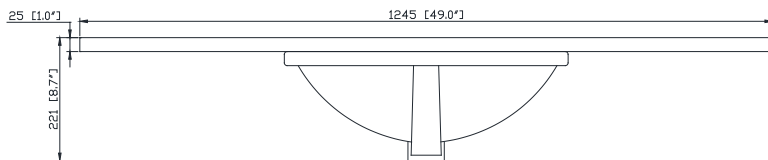

## Nominal Dimension / Dimension Nominale

• 47.9W x 21D x 34H inches | 1216 x 533 x 864 mm

## Nominal Dimension / Dimension Nominale

- 49W x 22D x 8.7H inches | 1245 x 560 x 221mm

## Caractéristiques

- Matériau supérieur de 25 mm d'épaisseur
- Pré-installé avec évier rectangulaire CUM20WT-R
- Dessus pré-percé pour un robinet large de 8 po
- Dossier de 4" inclus

Top / Haut

Front / De face