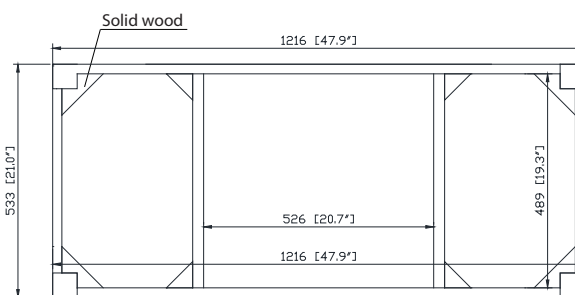

Specifications

Features

- Solid poplar wood frame, Oak veneer MDF
- 4 soft-close doors
- 3 soft-close drawers
- Black Bronze finish hardware
- Adjustable height levelers

Caractéristiques

- Structure en bois de peuplier massif, MDF plaqué chêne
- 4 portes à fermeture amortie
- 3 tiroirs à fermeture amortie
- Quincaillerie avec finition en bronze noir
- Niveleurs de hauteur réglables

Colors / Couleurs

- Brushed Oak / Chêne brossé
- Mocha Oak / Chêne moka

Nominal Dimension / Dimension Nominale

• 47.9W x 21D x 34H inches | 1216 x 533 x 864 mm

Product Diagrams / Diagrammes Produit

Top / Haut