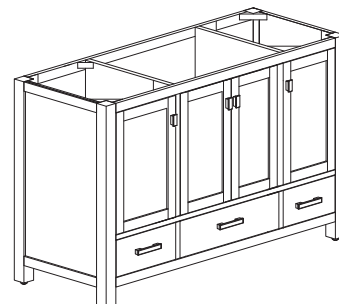

## Caractéristiques

- Structure en bois de peuplier massif, MDF plaqué chêne
- 4 portes à fermeture amortie
- 3 tiroirs à fermeture amortie
- Quincaillerie avec finition en bronze noir
- Niveleurs de hauteur réglables

## Nominal Dimension / Dimension Nominale

• 47.9W x 21D x 34H inches | 1216 x 533 x 864 mm

## Nominal Dimension / Dimension Nominale

- 49W x 22D x 8.7H inches | 1245 x 560 x 221mm