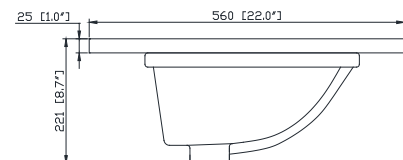

## Nominal Dimension / Dimension Nominale

• 47.9W x 21D x 34H inches | 1216 x 533 x 864 mm

## Nominal Dimension / Dimension Nominale

- 49W x 22D x 8.7H inches | 1245 x 560 x 221mm

## Caractéristiques

- Matériau supérieur de 25 mm d'épaisseur
- Pré-installé avec évier rectangulaire CUM20WT-R
- Dessus pré-percé pour un robinet large de 8 po
- Dossier de 4" inclus

Top / Haut

Front / De face