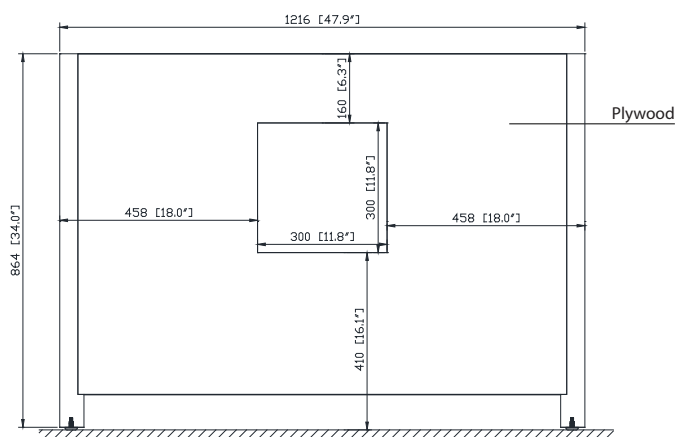

Back / Derrière