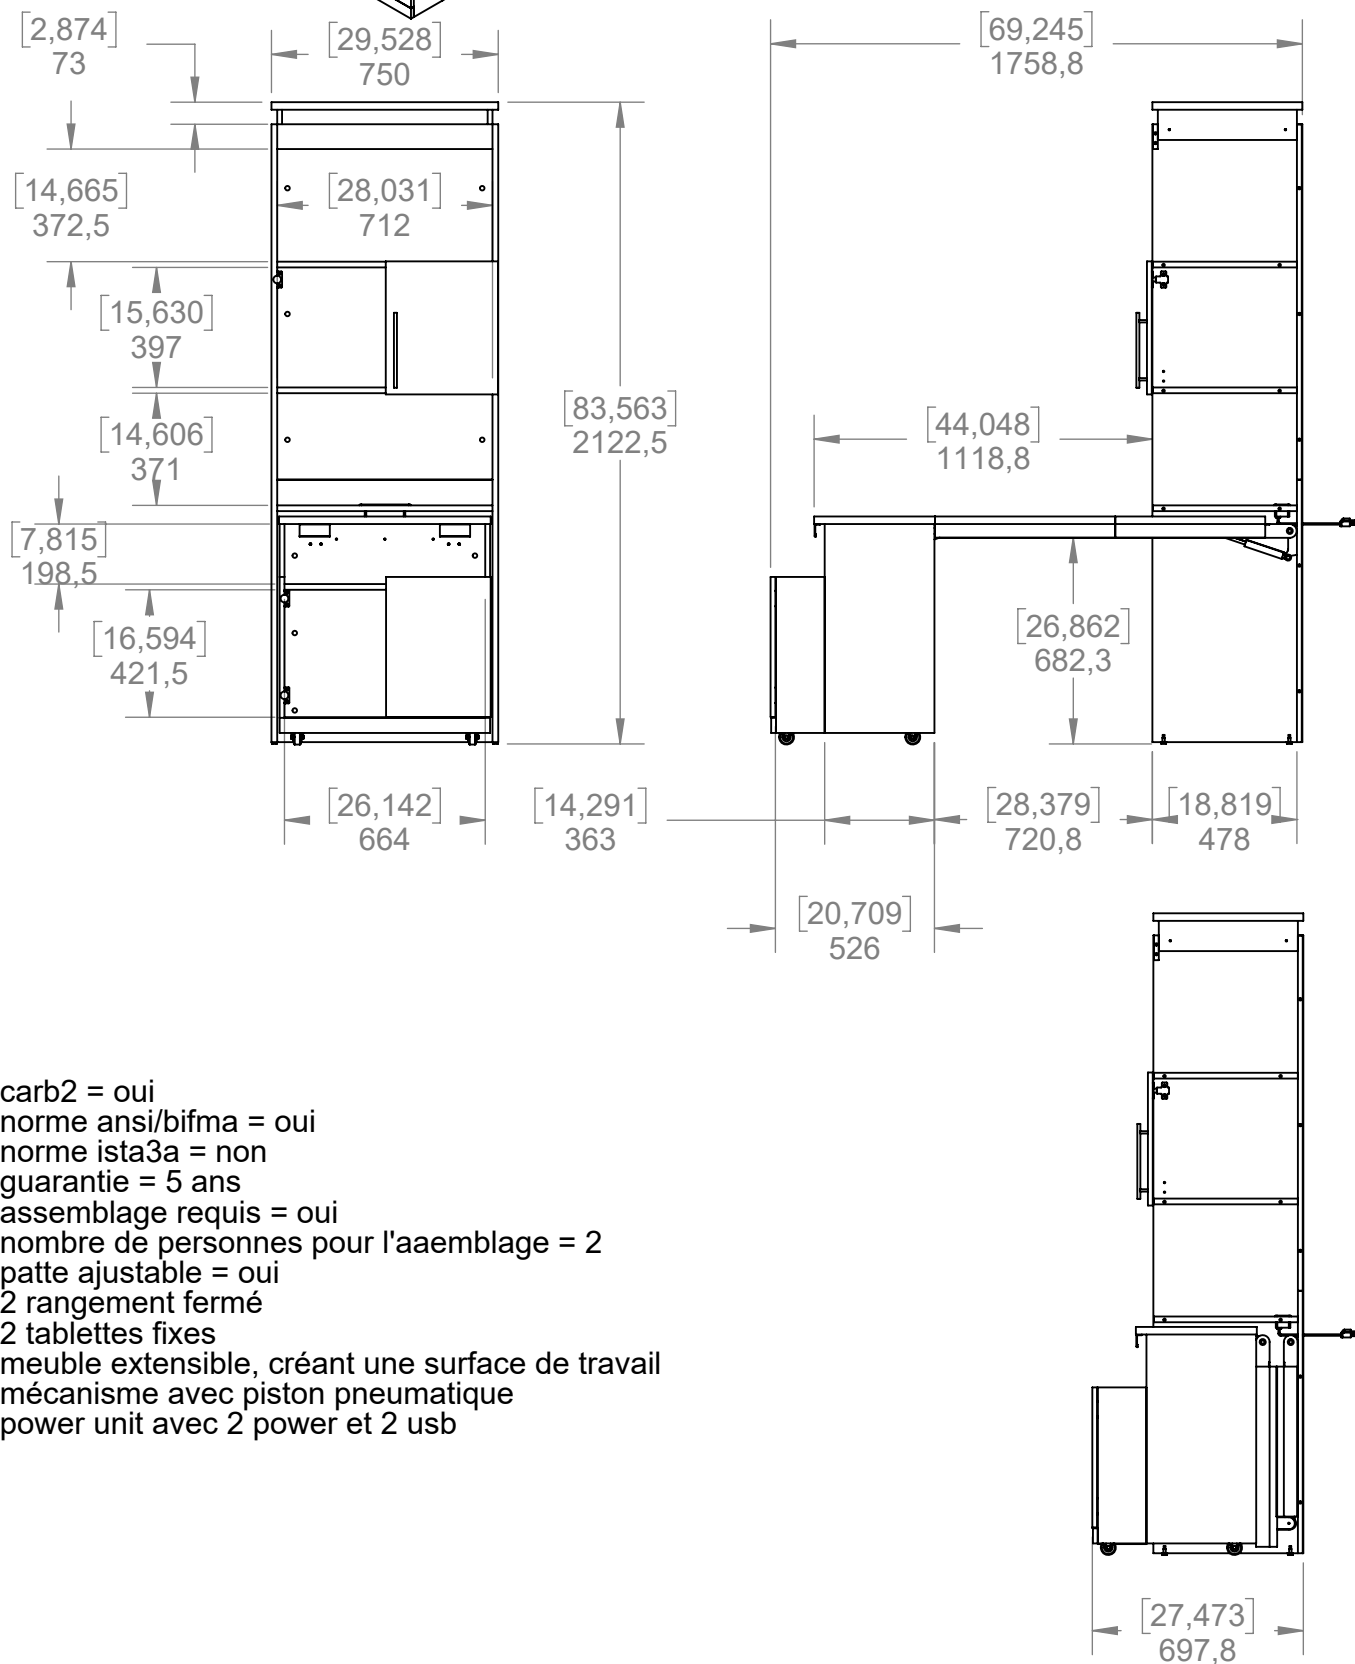

Réversible: OUI NON
Reversibility: YES NO

Finition du dos: FINI NON-FINI
Finished back: YES NO

DESCRIPTION: **RANGEMENT**

carb2 = oui
norme ansi/bifma = oui
norme ista3a = non
garantie = 5 ans
assemblage requis = oui
nombre de personnes pour l'assemblage = 2
patte ajustable = oui
2 rangement fermé
2 tablettes fixes
meuble extensible, créant une surface de travail
mécanisme avec piston pneumatique
power unit avec 2 power et 2 usb