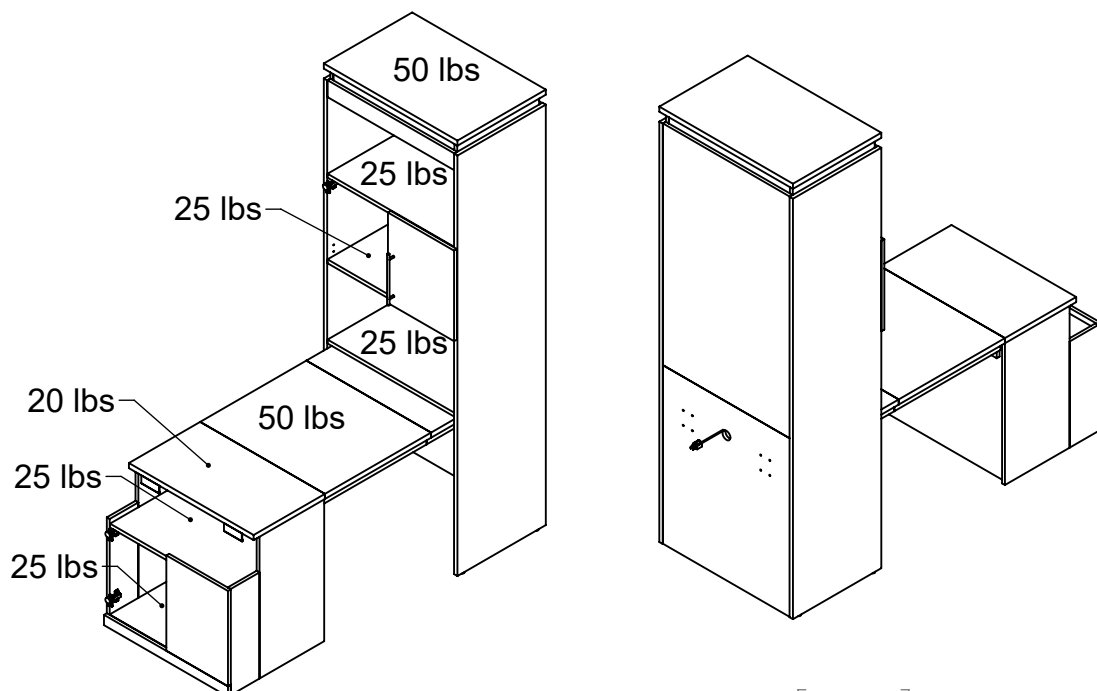

Réversible: OUI NON
Reversibility: YES NO

Finition du dos: FINI NON-FINI
Finished back: YES NO

DESCRIPTION: **RANGEMENT**

carb2 = oui
norme ansi/bifma = oui
norme ista3a = non
garantie = 5 ans
assemblage requis = oui
nombre de personnes pour l'assemblage = 2
patte ajustable = oui
2 rangement fermé
2 tablettes fixes
meuble extensible, créant une surface de travail
mécanisme avec piston pneumatique
power unit avec 2 power et 2 usb