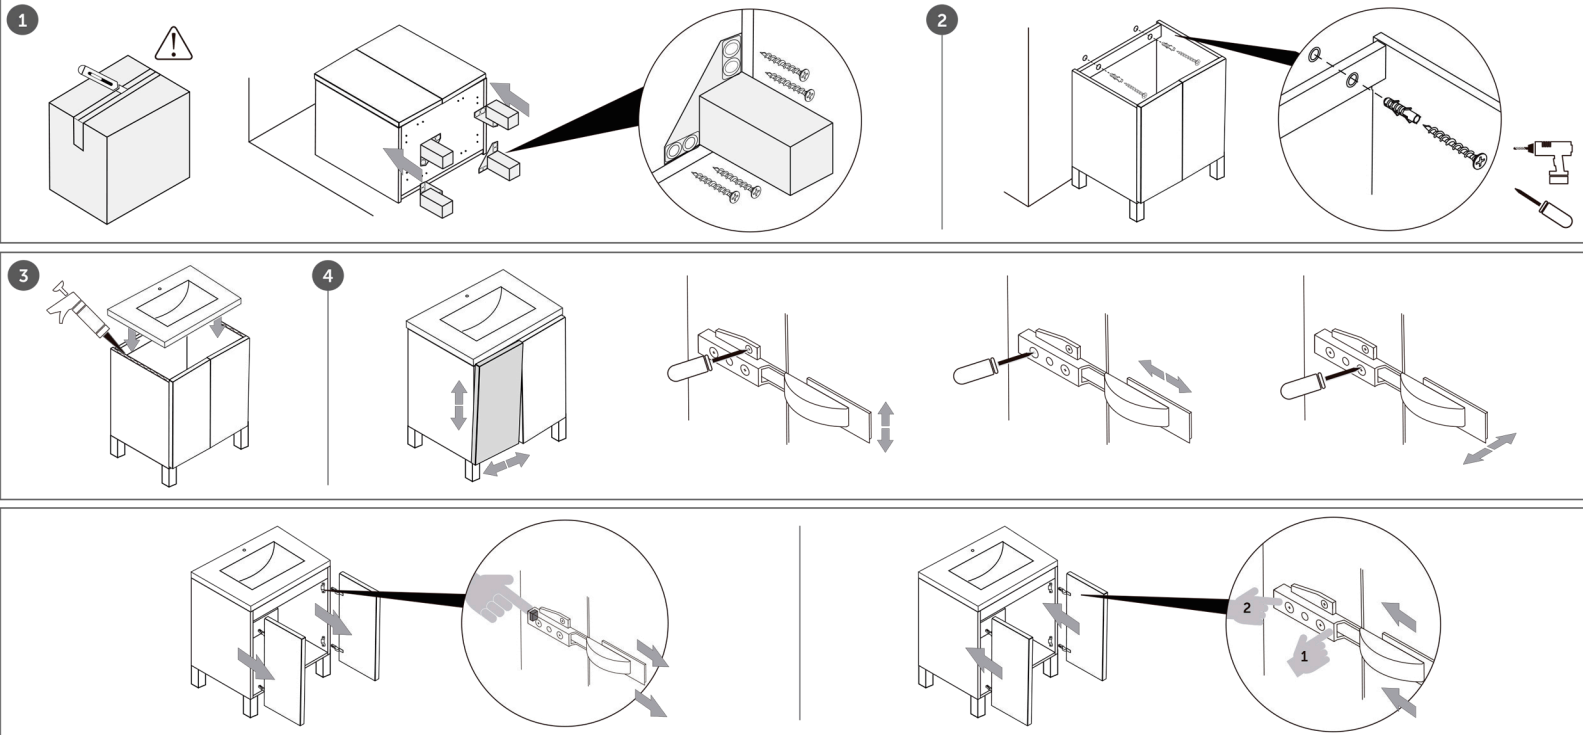

INSTALLATION GUIDE

INSTRUCTIONS INSTRUCCIONES INSTRUCTIONS

· PRUDENCE · PRECAUCIÓN · CAUTION

· AVANT DE COMMENCER · ANTES DE EMPEZAR · BEFORE BEGINNING

FRANÇAIS

ESPAÑOL

ENGLISH