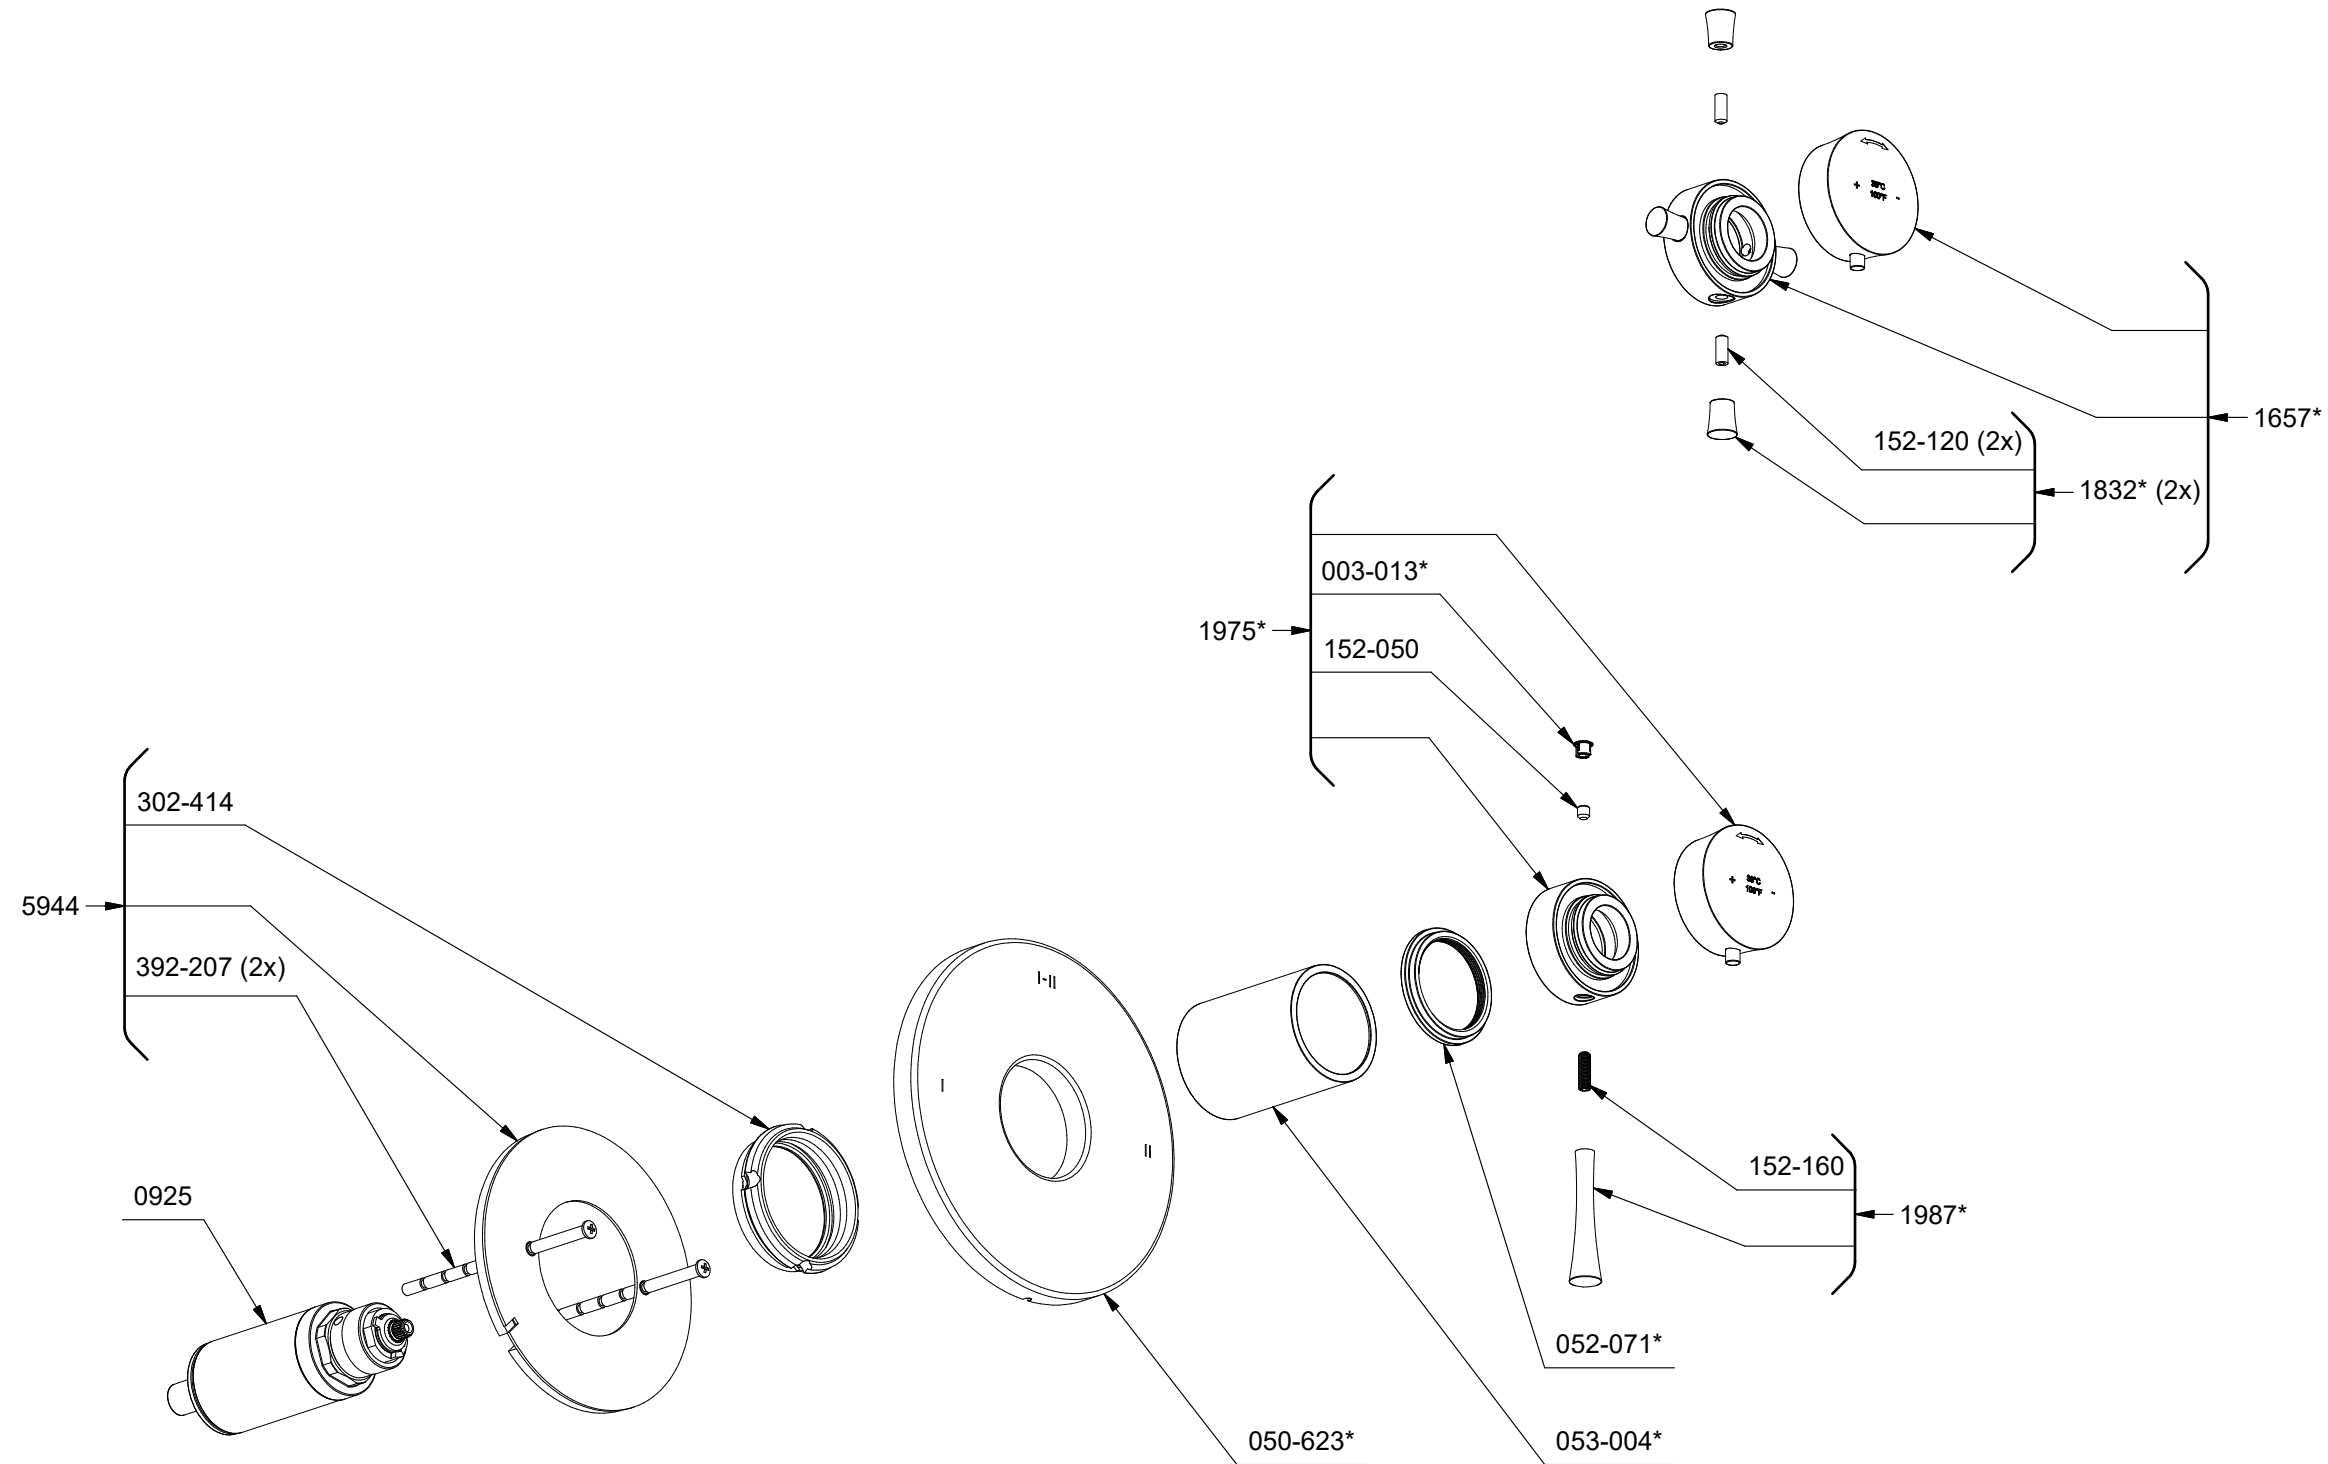

*Les dimensions, les modèles et les finis présentés peuvent différer. / Sizes, models and finishes may differ from those presented.

*Finish determined by Suffix

Finish	Description
C	Chrome
BN	Brushed Nickel
PN	Polished Nickel

TOOL :

504-020 (Allen key 2mm)

505-025 (Allen key 2.5mm)