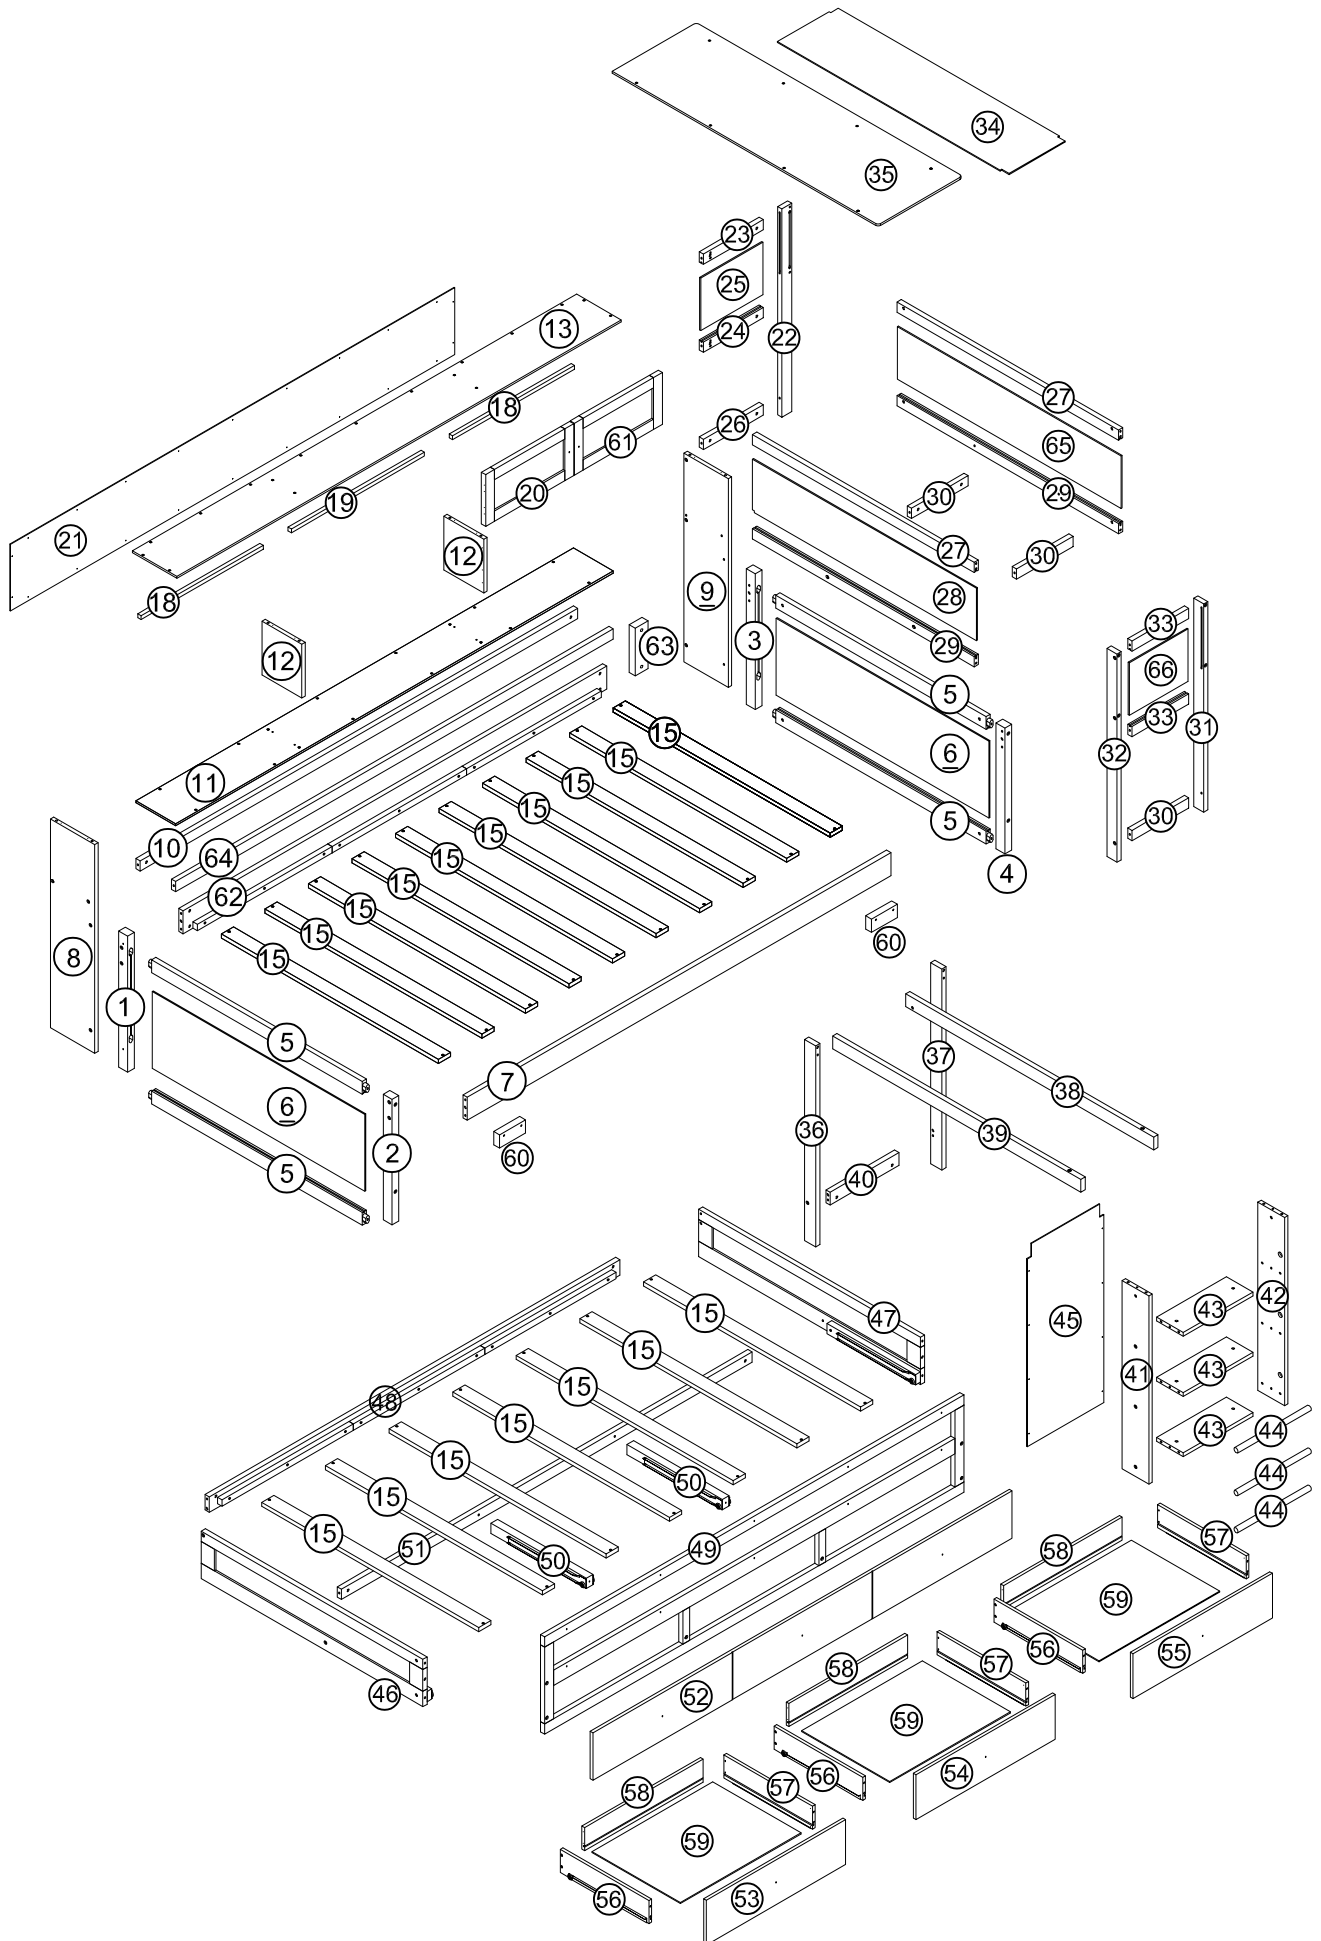

Detail View/Vue détaillée