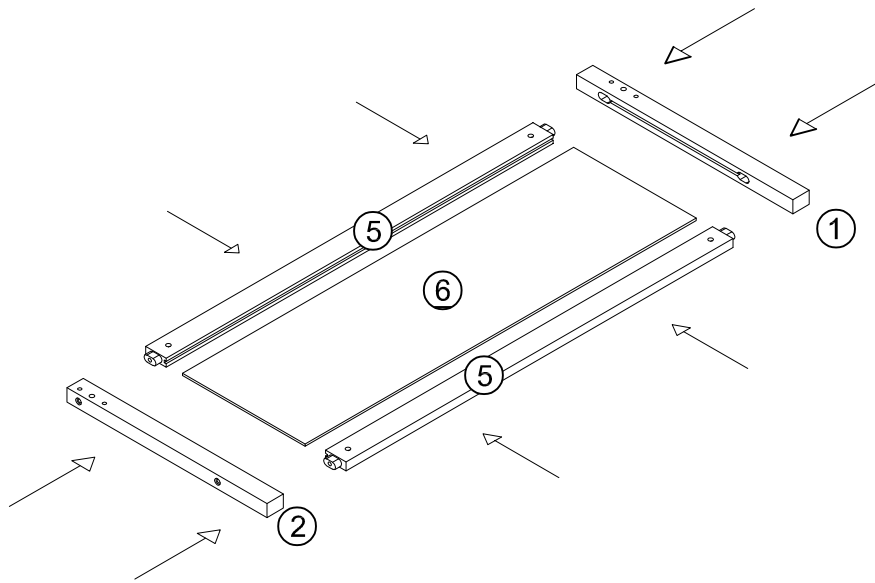

Step/Étape 1