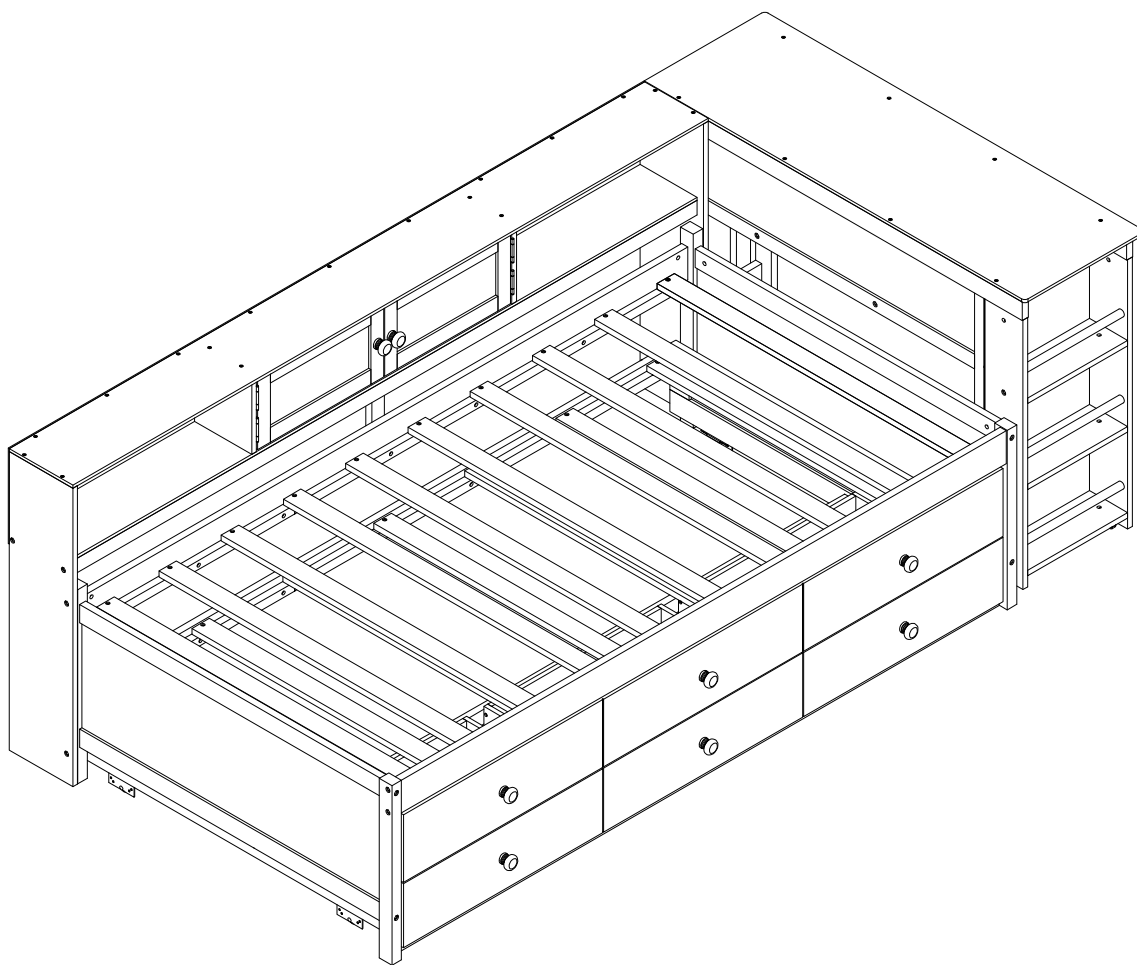

ASSEMBLY INSTRUCTIONS

INSTRUCTIONS DE MONTAGE

TWIN DAYBED

W00437

LIT DE JOUR JUMEAUX

W00437

Bed type	Legth	Width	Thickness
Twin Standard	74"-75"	38"	6" max
Type de lit	Longueur	Largeur	Épaisseur
Double Standard	74po-75po	38po	6po

Detail View/Vue détaillée

Part Lists/Listes de pièces: W00437-1

<p>7</p> 	<p>12</p> 	<p>15</p> 
<p>Bed shoulder (front)- 1pc</p>	<p>Partition board - 2pcs</p>	<p>Slats - 17pcs</p>
<p>Épaule du lit (avant) - 1 pièce</p>	<p>Panneau de séparation - 2 pièces</p>	<p>Lattes - 17 pièces</p>
<p>18</p> 	<p>19</p> 	<p>20</p> 
<p>Rear bar - 2pcs</p>	<p>Rear bar (middle) - 1pc</p>	<p>Door (left) - 1pc</p>
<p>Barre arrière - 2 pièces</p>	<p>Barre arrière (milieu) - 1 pièce</p>	<p>Porte (gauche) - 1pièce</p>
<p>41</p> 	<p>42</p> 	<p>44</p> 
<p>Left panel (shelf) - 1pc</p>	<p>Right panel (shelf) - 1pc</p>	<p>Support bar - 3pcs</p>
<p>Panneau gauche (étagère)- 1 pièce</p>	<p>Panneau droite (étagère)- 1 pièce</p>	<p>Barre de support - 3 pièces</p>
<p>48</p> 	<p>50</p> 	<p>60</p> 
<p>Rear bar - 1pc</p>	<p>Slide rail support (middle) - 2pcs</p>	<p>Drawer stopper - 2pcs</p>
<p>Barre arrière - 1 pièce</p>	<p>Support de rail coulissant (milieu) - 2 pièces</p>	<p>Butée de tiroir - 2 pièces</p>
<p>61</p> 	<p>62</p> 	
<p>Door (right) - 1pc</p>	<p>Bed shoulder (rear)- 1pc</p>	
<p>Porte (droite) - 1pièce</p>	<p>Épaule du lit (arrière) - 1 pièce</p>	