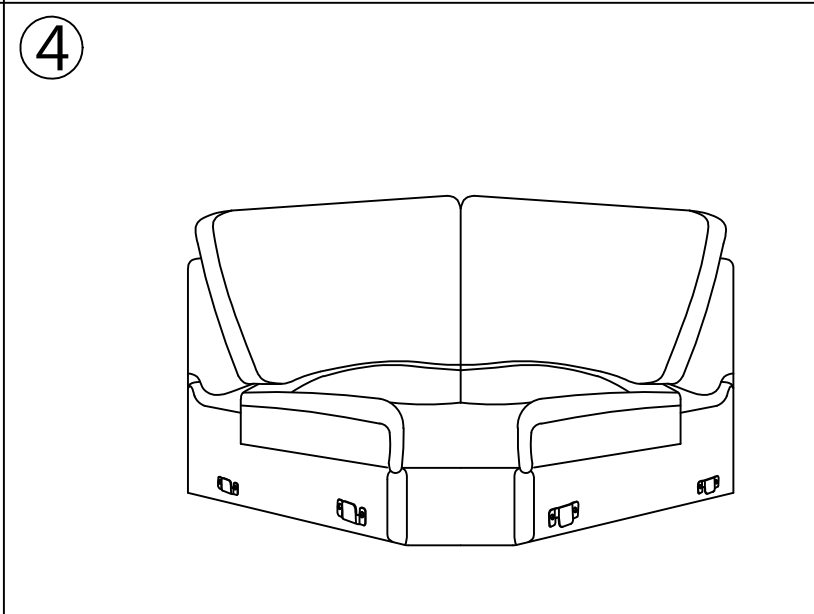

③

④

ASSEMBLY INSTRUCTION

Toll-Free Number: 1-833-273-2277

SKU:F10562-C/F10561-C/F10564-C/F10565-C

HARDWARE LIST

NO	QTY	SIZE	ITEM
(A)	1Pc		
(B)	1Pc		
(C)	1Pc		
(D)	5Pcs	Φ55*3cm	

ASSEMBLY INSTRUCTION