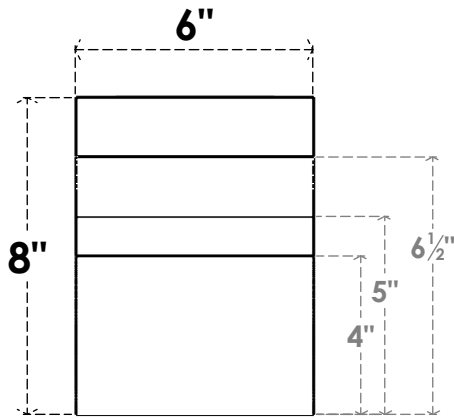

# ITEM NUMBER: RFTURO060X08000X28000X008MON00RCPR

6"W X 8"H X 28"L TIMBERTHANE ROUGH CEDAR MONTEREY FAUX WOOD OPEN RAFTER TAIL, 8"L  
END, PRIMED TAN **28"**

**SIDE PROFILE**

**FRONT PROFILE**

**ISOMETRIC**