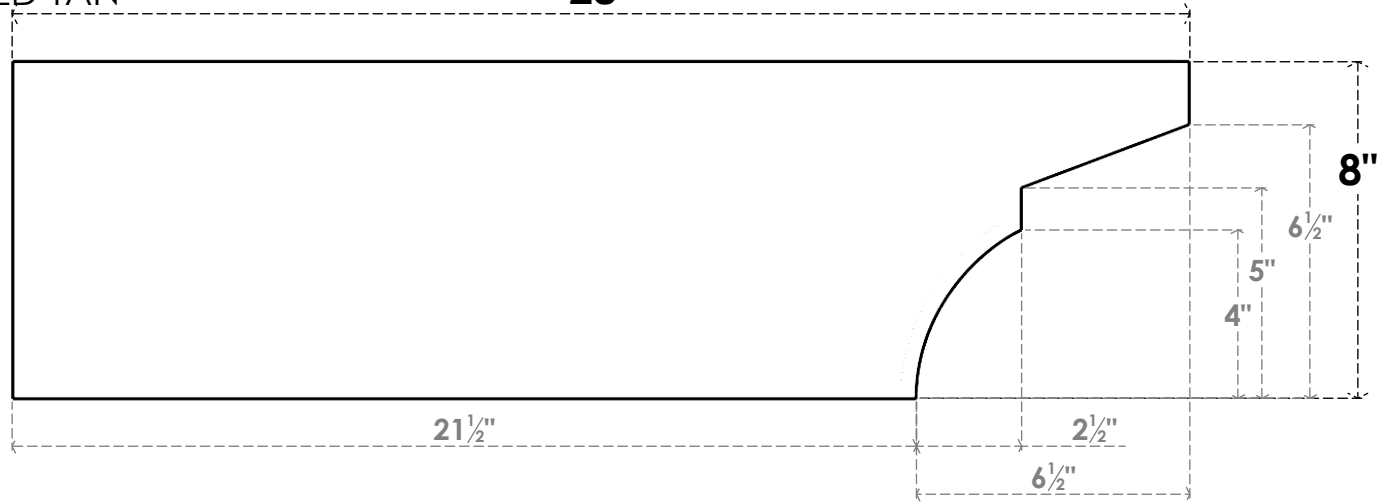

# ITEM NUMBER: RFTURO060X08000X28000X008MON00RCPR

6"W X 8"H X 28"L TIMBERTHANE ROUGH CEDAR MONTEREY FAUX WOOD OPEN RAFTER TAIL, 8"L  
END, PRIMED TAN **28"**

**SIDE PROFILE**

**FRONT PROFILE**

**ISOMETRIC**