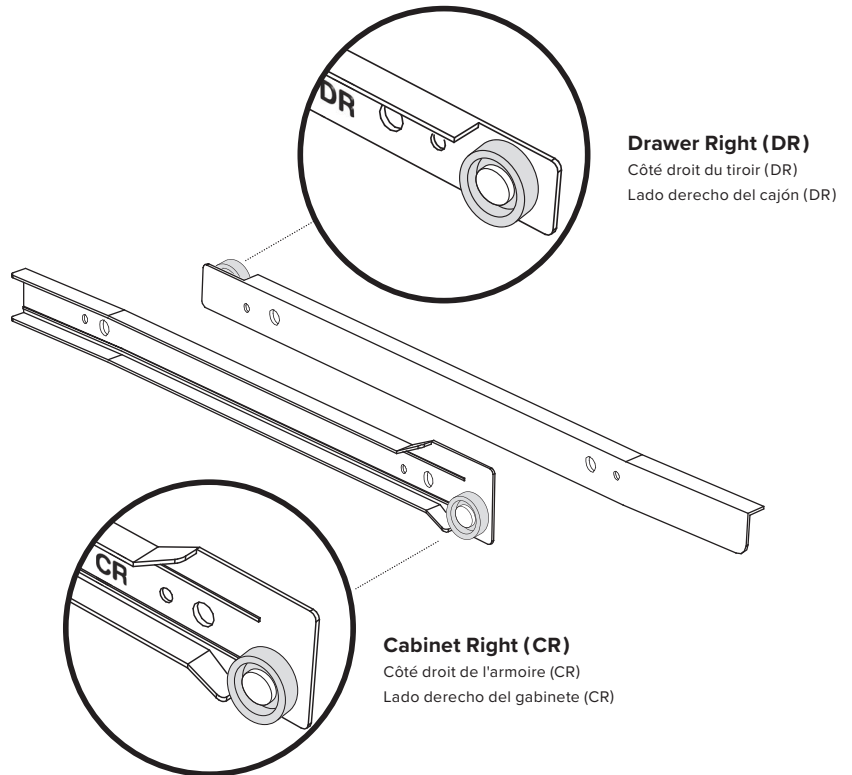

3X Drawer Slides Set (Red Wheels)

Ensemble de glissières de tiroir (roues rouges)

Juego de guías para cajones (ruedas rojas)

RM-0469-G