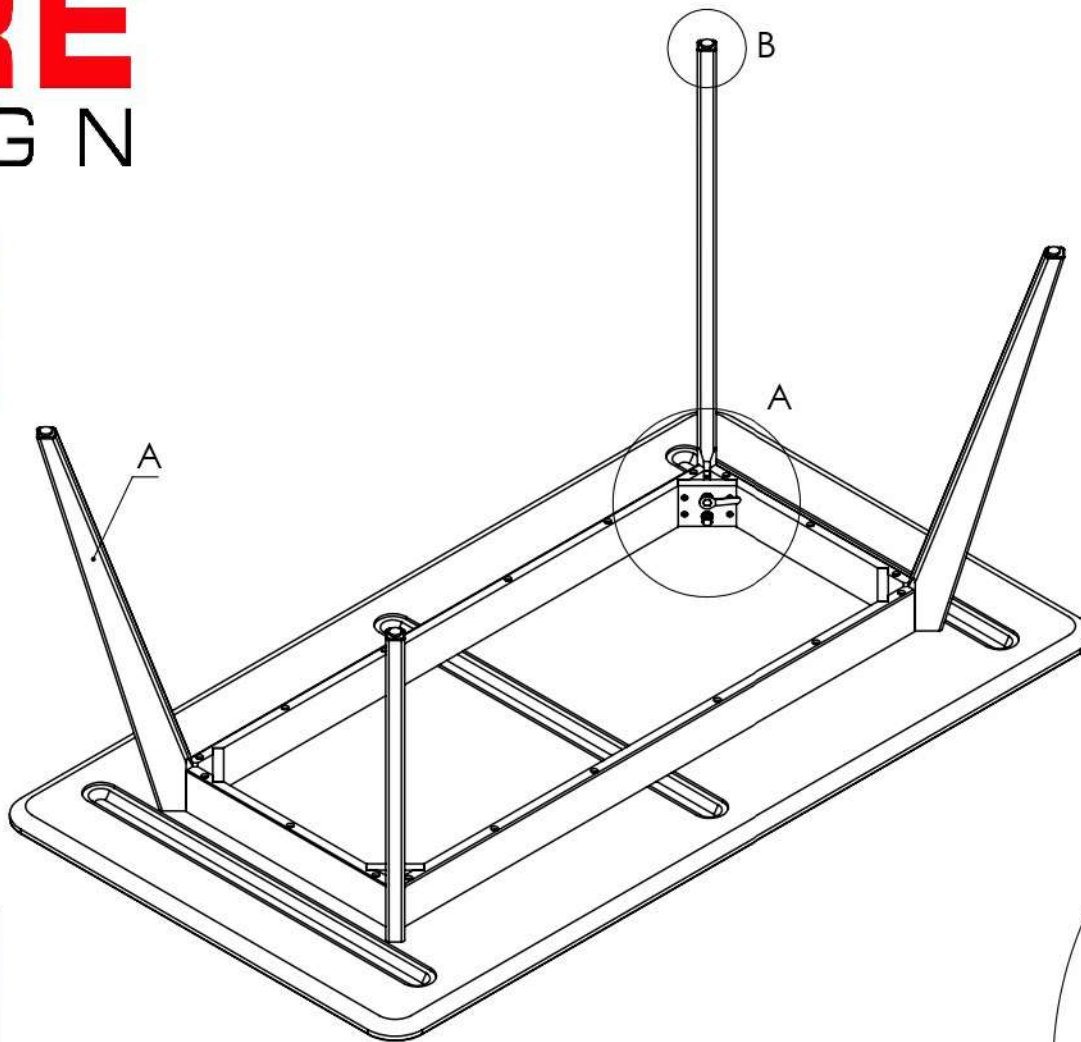

www.kare.de www.kare-design.de

KARE DESIGN

Table Memo

87118 (L=140cm)

87119 (L=160cm)

87120 (L=180cm)

87121 (L=200cm)

DETAIL B
SCALE 1 : 2

DETAIL A
SCALE 1 : 3

4x

8x

8x

1x

4x