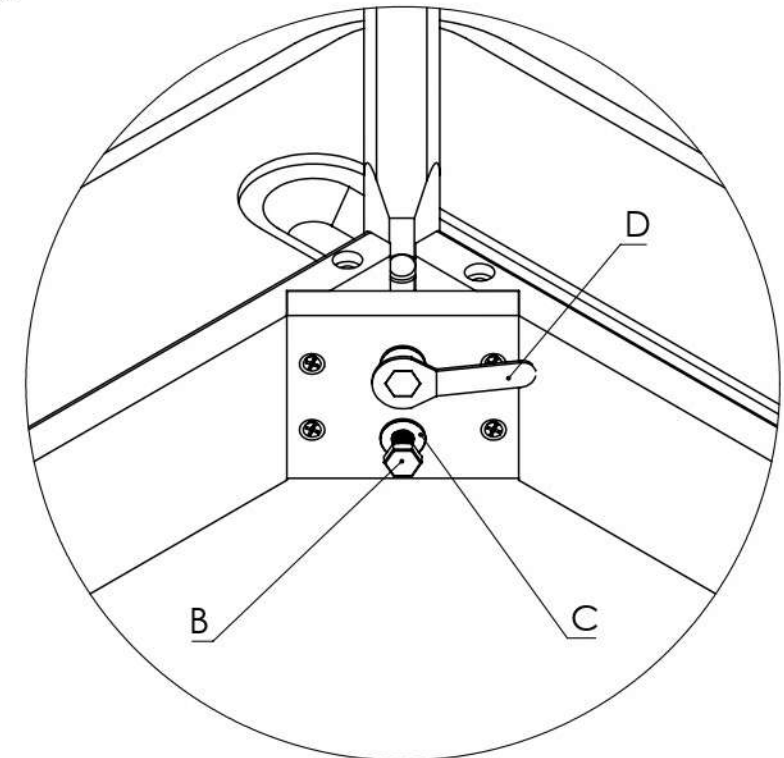

www.kare.de www.kare-design.de

KARE DESIGN

Table Memo

87118 (L=140cm)

87119 (L=160cm)

87120 (L=180cm)

87121 (L=200cm)

DETAIL B
SCALE 1 : 2

DETAIL A
SCALE 1 : 3

4x

8x

8x

1x

4x