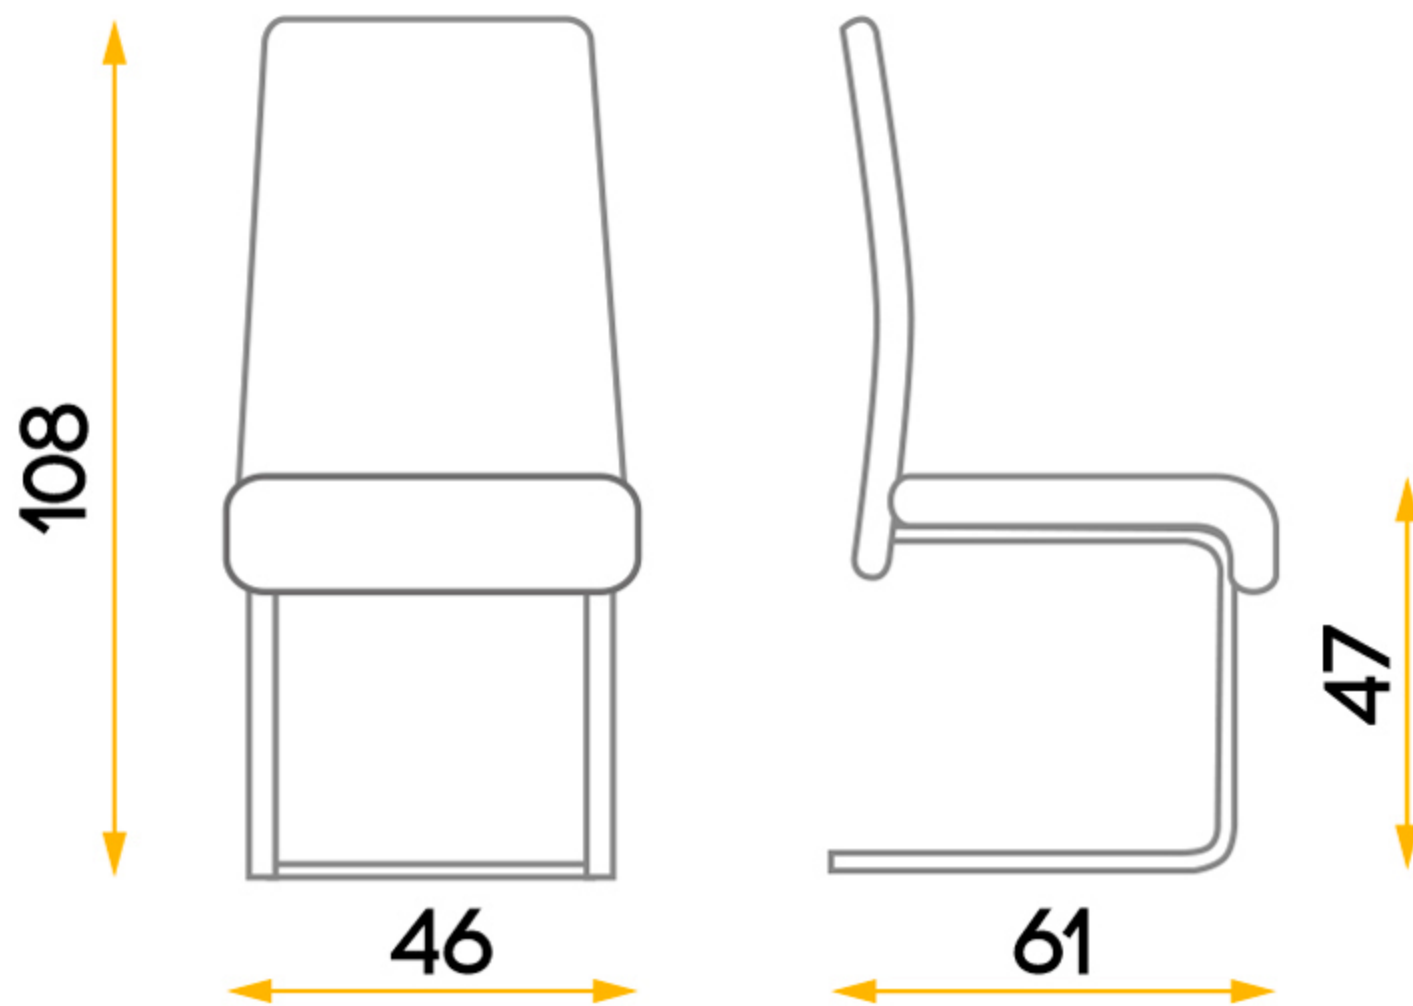

 **PONDECOR**

PI-283 DANUBIO

46 x 61 x 108H cm

81,5 x 49,5 x 46,5H cm

54,5 x 54,5 x 50,5H cm