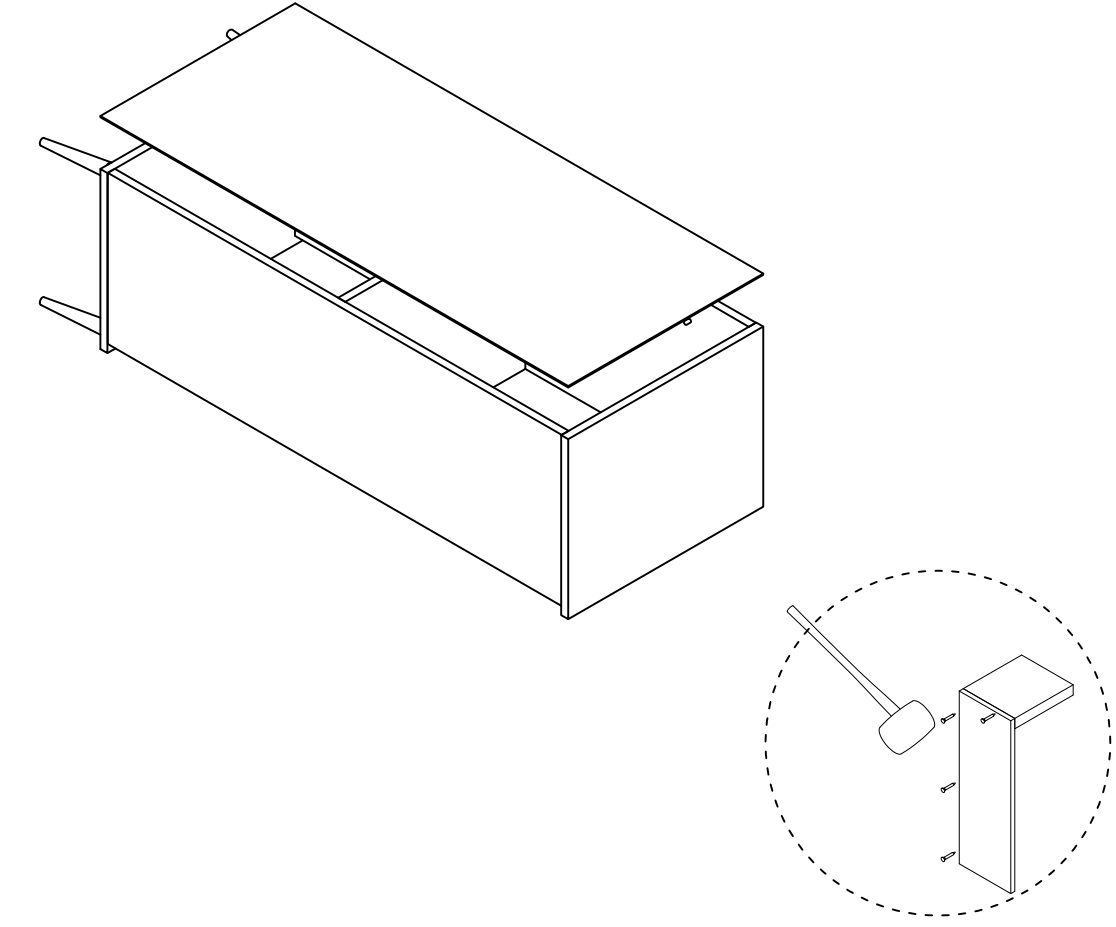

ÇOK AMAÇLI DOLAP MONTAJ ŞEMASI

Alt tablaya Ayak tabanlarını vida ile montajlayınız.
Ayakları döndürerek ayak tabanlarına montaj ediniz.

Sağ yan tabla ile Sol yan tablayı sabit rafla Minifix montaj elemanı ile montaj ediniz.
Alt ve Üst tablasını Minifix montaj elemanı ile montaj ediniz. Raf pimlerini takınız.

Ürünü yüz üstü yatırınız ve Arkalıği civi ile montajlayınız.

Seyyar rafları yerlerine takınız.

Düz menteşeleri kapağa montaj ediniz ve Sol yan iz deliklerinden menteşe tabanlarını montaj ettikten sonra menteşeleri bağlayınız.
Kulp vidası ile tekli kulp montaj ediniz.