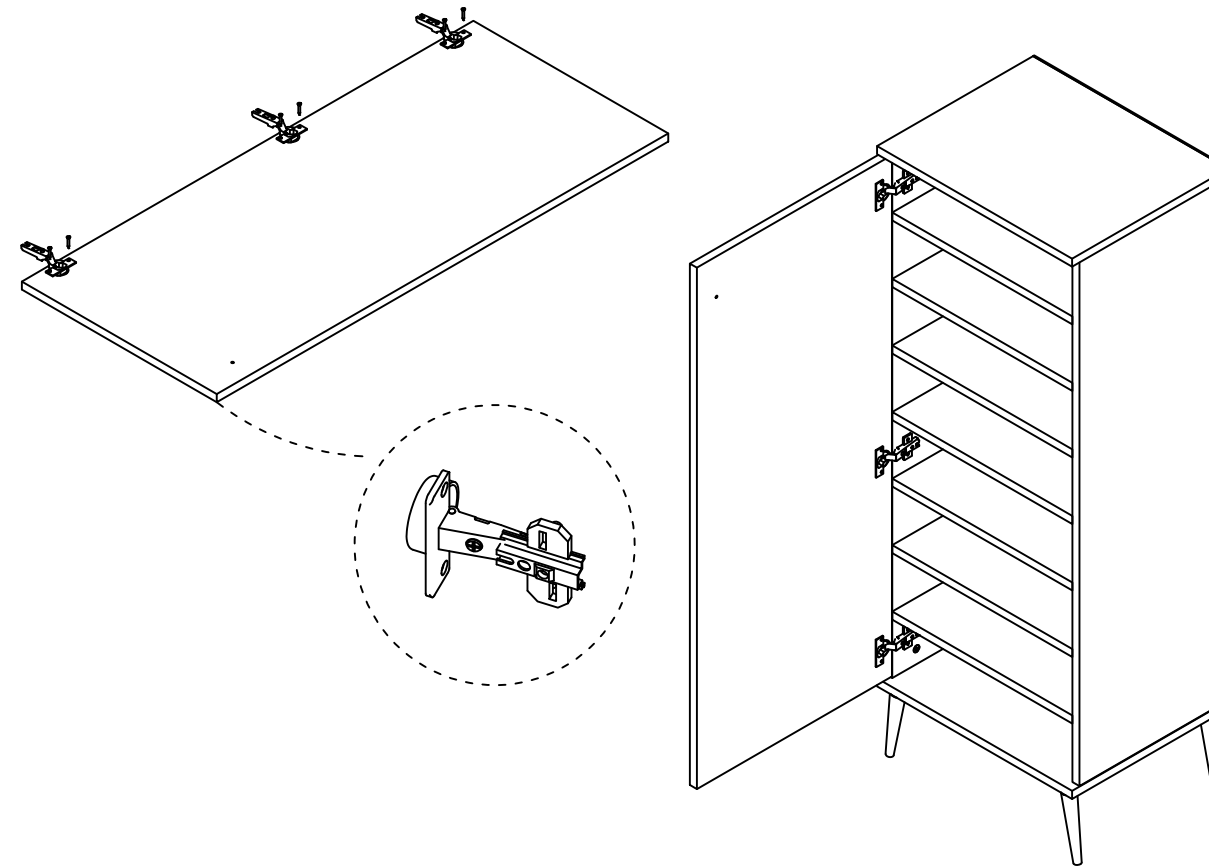

ÇOK AMAÇLI DOLAP MONTAJ ŞEMASI

Alt tablaya Ayak tabanlarını vida ile montajlayınız.
Ayakları döndürerek ayak tabanlarına montaj ediniz.

Sağ yan tabla ile Sol yan tablayı sabit rafla Minifix montaj elemanı ile montaj ediniz.
Alt ve Üst tablasını Minifix montaj elemanı ile montaj ediniz. Raf pimlerini takınız.

Ürünü yüz üstü yatırınız ve Arkalıği civi ile montajlayınız.

Seyyar rafları yerlerine takınız.

Düz menteşeleri kapağa montaj ediniz ve Sol yan iz deliklerinden menteşe tabanlarını montaj ettikten sonra menteşeleri bağlayınız.
Kulp vidası ile tekli kulp montaj ediniz.