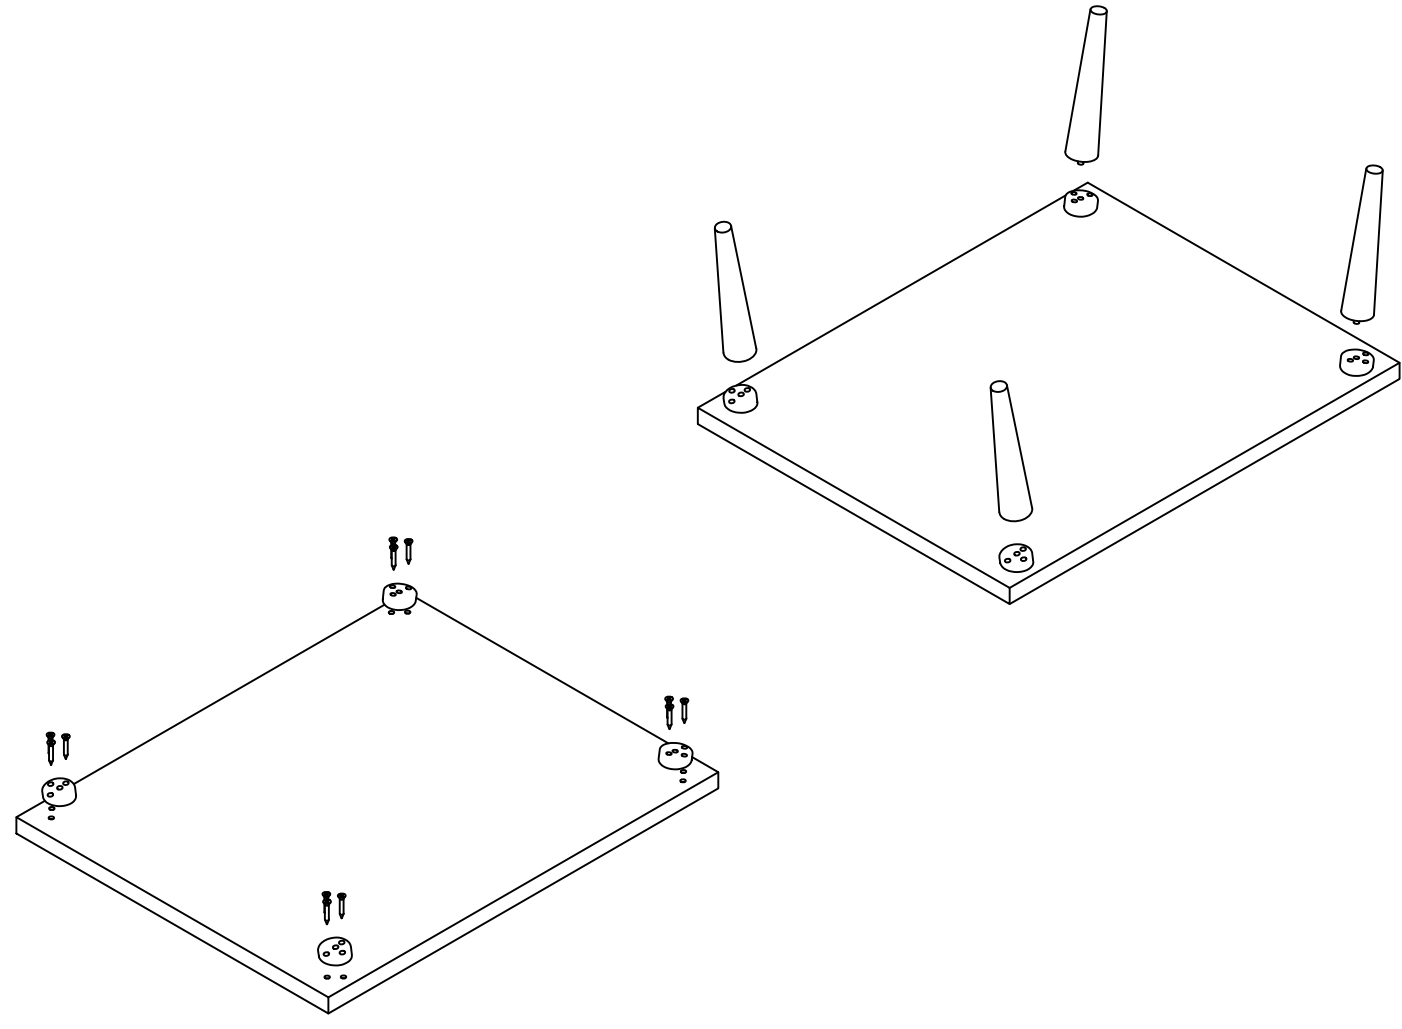

ÇOK AMAÇLI DOLAP MONTAJ ŞEMASI

Alt tablaya Ayak tabanlarını vida ile montajlayınız.
Ayakları döndürerek ayak tabanlarına montaj ediniz.

Sağ yan tabla ile Sol yan tablayı sabit rafla Minifix montaj elemanı ile montaj ediniz.
Alt ve Üst tablasını Minifix montaj elemanı ile montaj ediniz. Raf pimlerini takınız.

Ürünü yüz üstü yatırınız ve Arkalıği civi ile montajlayınız.

Seyyar rafları yerlerine takınız.

Düz menteşeleri kapağa montaj ediniz ve Sol yan iz deliklerinden menteşe tabanlarını montaj ettikten sonra menteşeleri bağlayınız.
Kulp vidası ile tekli kulp montaj ediniz.