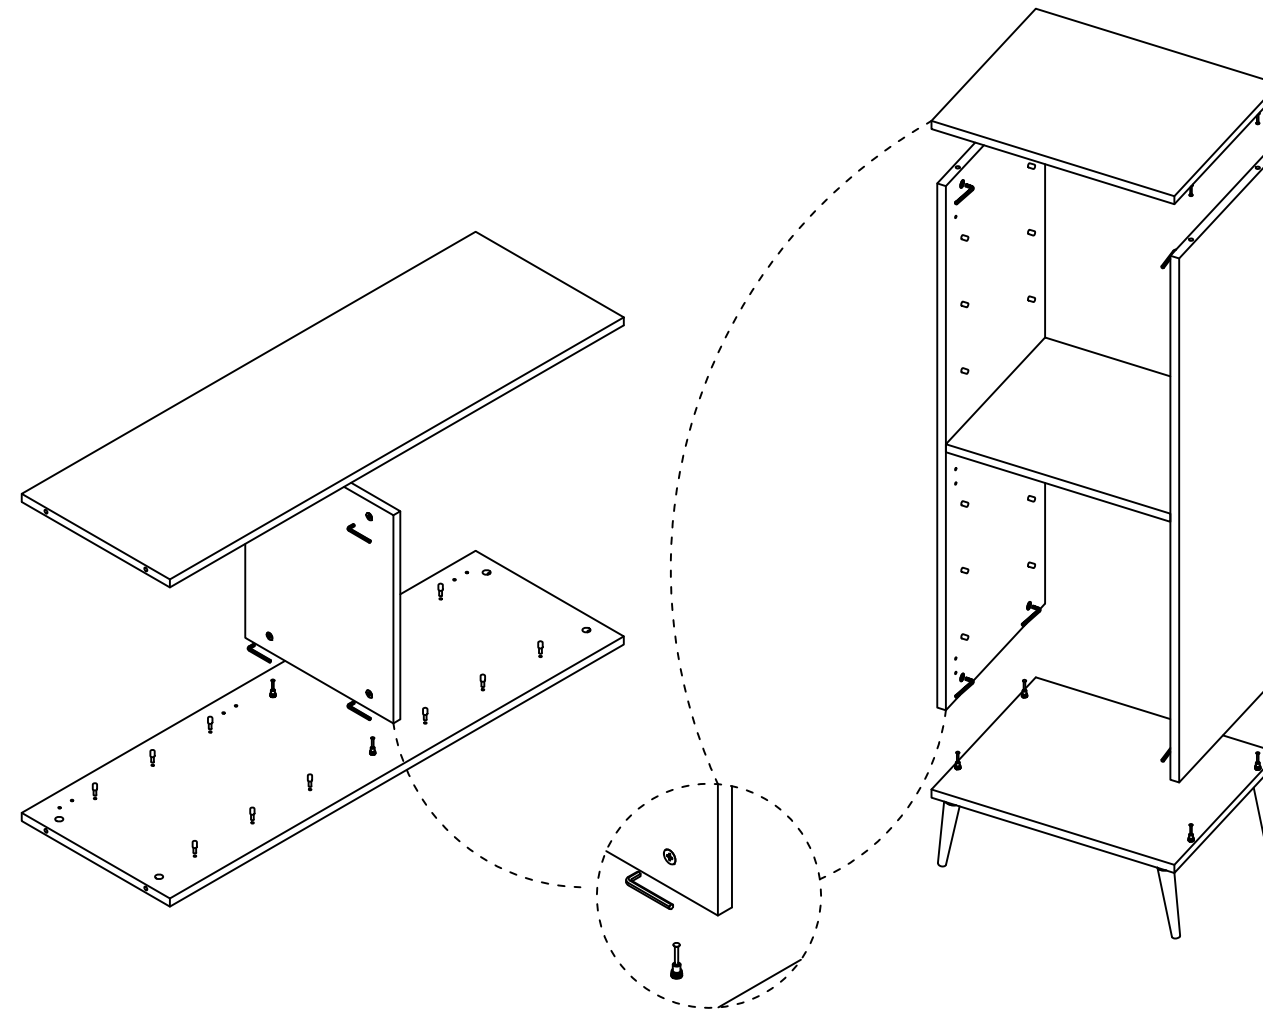

ÇOK AMAÇLI DOLAP MONTAJ ŞEMASI

Alt tablaya Ayak tabanlarını vida ile montajlayınız.
Ayakları döndürerek ayak tabanlarına montaj ediniz.

Sağ yan tabla ile Sol yan tablayı sabit rafla Minifix montaj elemanı ile montaj ediniz.
Alt ve Üst tablasını Minifix montaj elemanı ile montaj ediniz. Raf pimlerini takınız.

Ürünü yüz üstü yatırınız ve Arkalıği civi ile montajlayınız.

Seyyar rafları yerlerine takınız.

Düz menteşeleri kapağa montaj ediniz ve Sol yan iz deliklerinden menteşe tabanlarını montaj ettikten sonra menteşeleri bağlayınız.
Kulp vidası ile tekli kulp montaj ediniz.