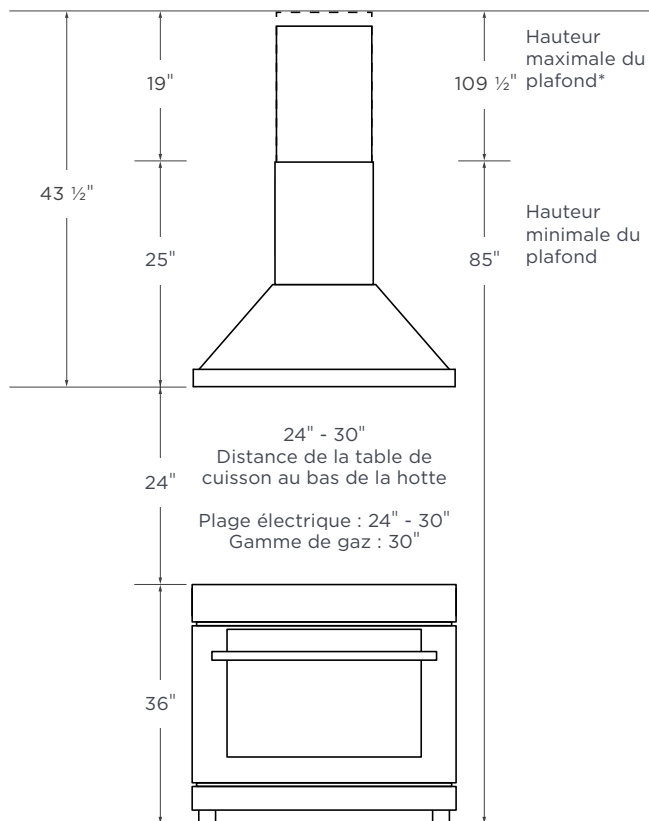

*Cette plage de hauteurs représente les hauteurs maximales et minimales standard. Une extension supplémentaire (CHE008) nécessite un achat séparé.

SPÉCIFICATIONS

TAILLES	30"
STYLE	Montage mural
RECIRCULATION	Oui (filtres à charbon requis)
FONCTION DE NETTOYAGE	—
NIVEAU DE BRUIT	1,5 à 6,5 sones
ÉCLAIRAGE	Chaud / 3000 Kelvin
LUMENS	200
AMPOULE	3 W DEL (intégrée)
INTENSITÉ LUMINEUSE	1 niveau
FONCTION DE RETARD	Oui
CONTRÔLE	Touches tactiles
SÉLECTIONS DE VITESSE	3 niveaux
PARTICULARITÉS	Filtres à chicane pour lave-vaisselle / Conforme à la LCA (télécommande vendue à part. P# : HLRC1)

STYLE DE CUISSON	Robuste
DÉBIT D'AIR ÉQUIVALENT	860 PCM
FLUX D'AIR DE LABORATOIRE	450 PCM
VENTILATION DU HAUT	6" rond
VENTILATION ARRIÈRE	—
MOTOR	Simple
AMPÉRAGE	2,4
PUISSANCE	288
TENSION	120
CONNEXION	Prise murale
POIDS BRUT, LB.	36
POIDS NET, LB.	30,5
DIMENSIONS (LxPxH)	29 3/4" x 19 3/4" x 25" - 43 1/2"