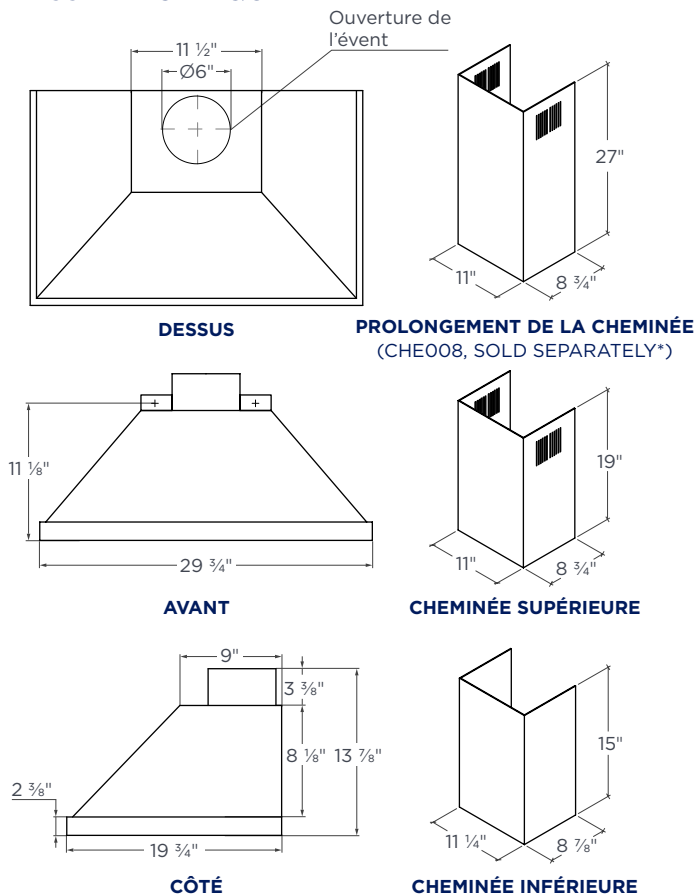

DESSIN TECHNIQUE

GUIDE DE HAUTEUR DU PLAFOND