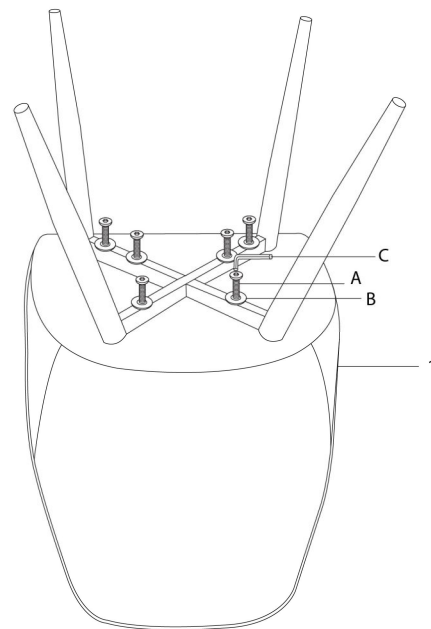

INSTRUCTIONS D'ASSEMBLAGE
ASSEMBLY INSTRUCTIONS

CHAISE -
2PCS / 33"H / SIMILI-CUIR GRIS / METAL CHROME

DINING CHAIR -
2PCS / 33"H / GREY LEATHER-LOOK / CHROME

LISTE DES PIÈCES
PARTS LIST

PIÈCE / PART #	IMAGE	DESCRIPTION	QTY / QTÉ
1		SEAT SIÈGE	2
2		CHAIR LEG PATTE DE CHAISE	2
3		CHAIR LEG PATTE DE CHAISE	2

LISTE DES PIÈCES DE MONTAGE HARDWARE LIST

PIÈCE / PART #	IMAGE	DESCRIPTION	QTY / QTÉ
A		ASSEMBLING BOLT - 1/4" X 2" BOULON D'ASSEMBLAGE - 1/4" X 2"	12
B		METAL WASHER - 1/4" X 5/8" RONDELLE DE MÉTAL - 1/4" X 5/8"	12
C		HEX KEY CLÉ HEXAGONALE	1

OUTIL DE VÉRIFICATION DE DIMENSIONS DES PIÈCES
HARDWARE DIMENSIONS VERIFICATION TOOL

ÉTAPE / STEP 1

ÉTAPE / STEP 2

ÉTAPE / STEP 3