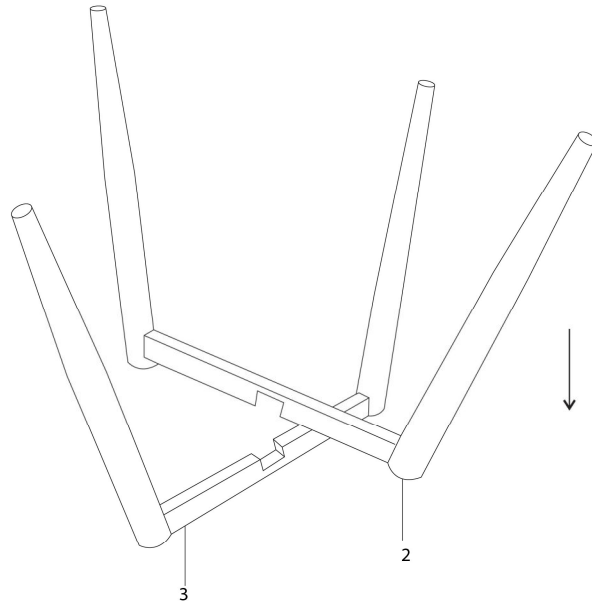

INSTRUCTIONS D'ASSEMBLAGE
ASSEMBLY INSTRUCTIONS

CHAISE -
2PCS / 33"H / SIMILI-CUIR GRIS / METAL CHROME

DINING CHAIR -
2PCS / 33"H / GREY LEATHER-LOOK / CHROME

LISTE DES PIÈCES
PARTS LIST

PIÈCE / PART #	IMAGE	DESCRIPTION	QTY / QTÉ
1		SEAT SIÈGE	2
2		CHAIR LEG PATTE DE CHAISE	2
3		CHAIR LEG PATTE DE CHAISE	2

LISTE DES PIÈCES DE MONTAGE HARDWARE LIST

PIÈCE / PART #	IMAGE	DESCRIPTION	QTY / QTÉ
A		ASSEMBLING BOLT - 1/4" X 2" BOULON D'ASSEMBLAGE - 1/4" X 2"	12
B		METAL WASHER - 1/4" X 5/8" RONDELLE DE MÉTAL - 1/4" X 5/8"	12
C		HEX KEY CLÉ HEXAGONALE	1

OUTIL DE VÉRIFICATION DE DIMENSIONS DES PIÈCES
HARDWARE DIMENSIONS VERIFICATION TOOL

ÉTAPE / STEP 1

ÉTAPE / STEP 2

ÉTAPE / STEP 3