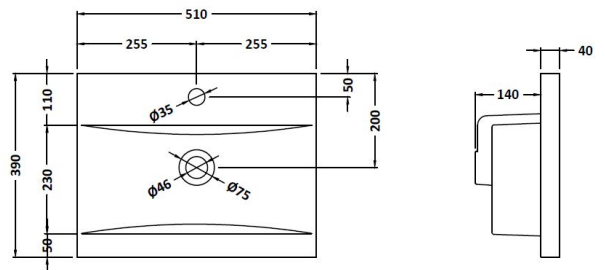

### PRODUCT DIMENSIONS

Height (mm)	Width (mm)	Depth (mm)	Nett Wgt Kg
538	500	383	26

### PACKAGING DIMENSIONS

Height (mm)	Width (mm)	Depth (mm)	Gross Wgt Kg
405	520	560	26

### OUTER BOX DIMENSIONS (If Applicable)

Height (mm)	Width (mm)	Depth (mm)	Gross Wgt Kg

## PRODUCT DIMENSIONS

Height (mm)	Width (mm)	Depth (mm)	Nett Wgt Kg
180	510	390	10.54