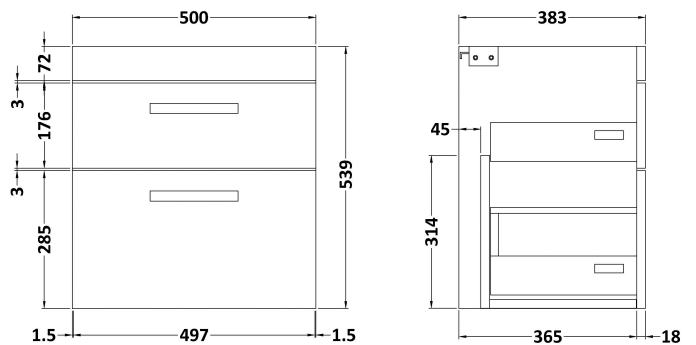

### PRODUCT DIMENSIONS

Height (mm)	Width (mm)	Depth (mm)	Nett Wgt Kg
538	500	383	26

### PACKAGING DIMENSIONS

Height (mm)	Width (mm)	Depth (mm)	Gross Wgt Kg
405	520	560	26

## PRODUCT DIMENSIONS

Height (mm)	Width (mm)	Depth (mm)	Nett Wgt Kg
180	510	390	10.54

## PACKAGING DIMENSIONS

Height (mm)	Width (mm)	Depth (mm)	Gross Wgt Kg
210	410	530	10.54