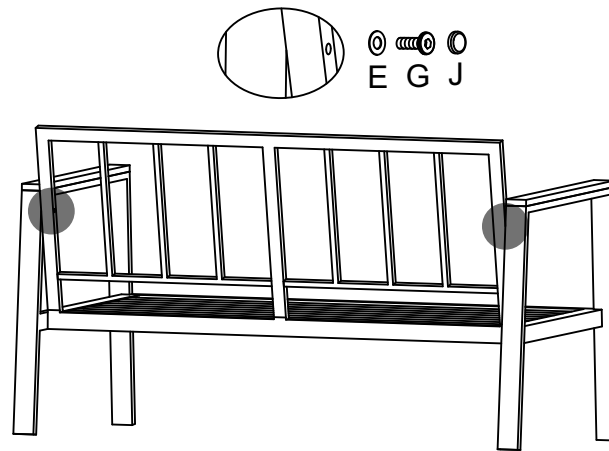

Assembly Instruction

NO.	Pictrue	Name	Qty
A		Back	1
B		Seat	1
C		Left Arm	1
D		Right Arm	1
E		Washer	11
F		Bolt M6x35	6
G		Bolt M6x45	2
H		Bolt M6x55	3
I		Allen Key	1
J		Bolt Cover	11

Let op: Bij het monteren van het meubel eerst alle schroeven half indraaien.
Pas als alle schroeven op de plek zitten alles vast draaien.

Achtung! Um die Montage des Möbelstückes zu vereinfachen,
erst alle Schrauben handfest andrehen und am Ende erst alle Schrauben
fest anziehen.

Attention: Avec votre meuble, tous les visser par rapidement monter.
Ci tout sur son place, vous pouvez les monter.