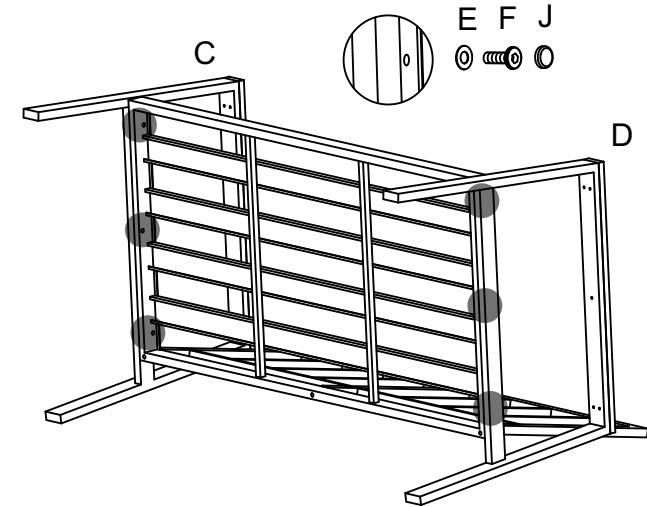

Assembly Instruction

NO.	Pictrue	Name	Qty
A		Back	1
B		Seat	1
C		Left Arm	1
D		Right Arm	1
E		Washer	11
F		Bolt M6x35	6
G		Bolt M6x45	2
H		Bolt M6x55	3
I		Allen Key	1
J		Bolt Cover	11

Let op: Bij het monteren van het meubel eerst alle schroeven half indraaien.
Pas als alle schroeven op de plek zitten alles vast draaien.

Achtung! Um die Montage des Möbelstückes zu vereinfachen,
erst alle Schrauben handfest andrehen und am Ende erst alle Schrauben
fest anziehen.

Attention: Avec votre meuble, tous les visser par rapidement monter.
Ci tout sur son place, vous pouvez les monter.