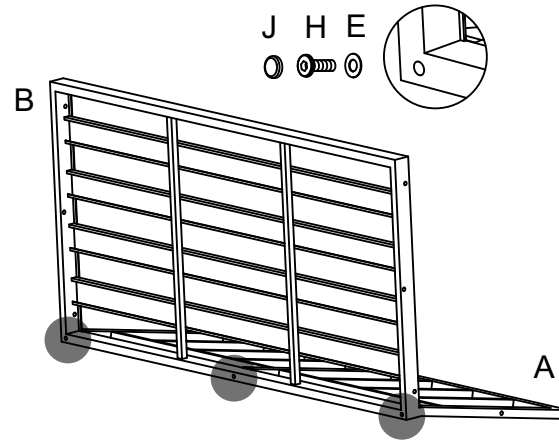

Assembly Instruction

NO.	Pictrue	Name	Qty
A		Back	1
B		Seat	1
C		Left Arm	1
D		Right Arm	1
E		Washer	11
F		Bolt M6x35	6
G		Bolt M6x45	2
H		Bolt M6x55	3
I		Allen Key	1
J		Bolt Cover	11

Let op: Bij het monteren van het meubel eerst alle schroeven half indraaien.
Pas als alle schroeven op de plek zitten alles vast draaien.

Achtung! Um die Montage des Möbelstückes zu vereinfachen,
erst alle Schrauben handfest andrehen und am Ende erst alle Schrauben
fest anziehen.

Attention: Avec votre meuble, tous les visser par rapidement monter.
Ci tout sur son place, vous pouvez les monter.