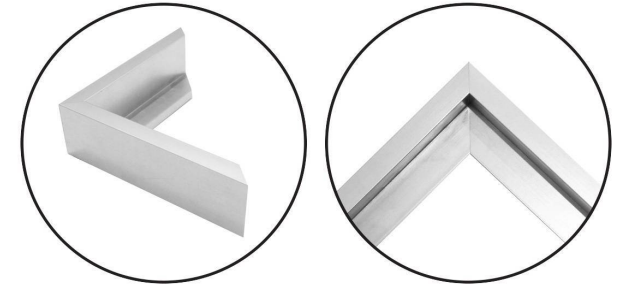

# WENDOVER ART GROUP

---

ITEM NUMBER : **WLA2147**

TITLE : **Hazy Light**

OUTWARD DIMENSION (W X H) : **65.5" x 36.5"**

FRAME (WIDTH X DEPTH) : **M1115 | 0.63" x 2.13"**

FRAME FINISH : **Floater Frame**

**Silver**

DESCRIPTION :

**Giclee on Aluminum, Mounted on Subframe**