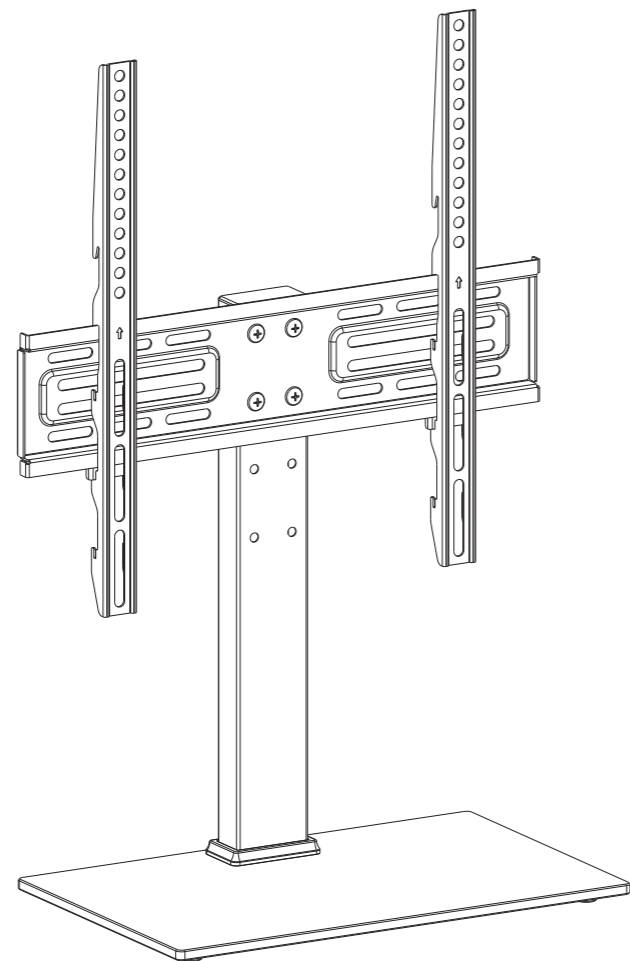

UNIVERSAL TV STAND

TT103701GB

TT103703GW