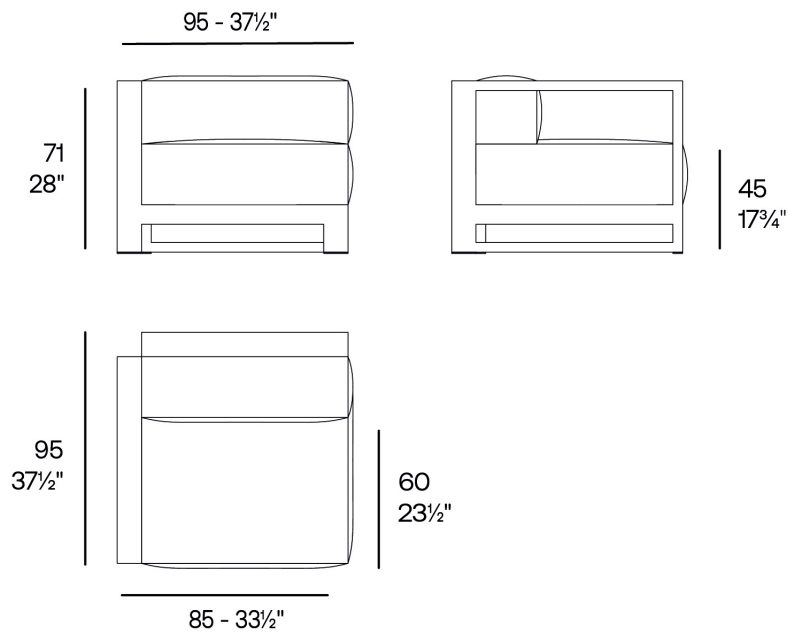

### Description

Weight: 23.98 Kg

POSIDONIA Módulo derecho  
POSIDONIA Right armrest section