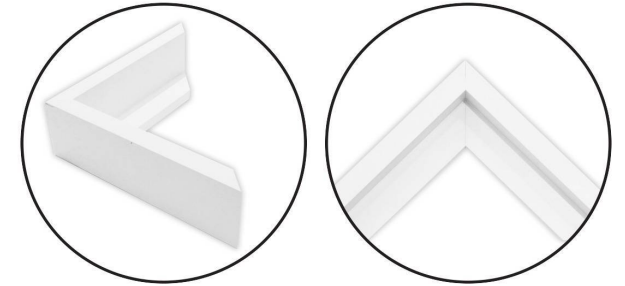

# WENDOVER ART GROUP

---

ITEM NUMBER : **WTFH1188**

TITLE : **Azure Abstract 2**

OUTWARD DIMENSION (W X H) : **31.5" x 61.5"**

FRAME (WIDTH X DEPTH) : **M1117 | 0.63" x 2.13"**

FRAME FINISH : **Floater Frame**

**Matte White**

DESCRIPTION :

**Giclee on Canvas, Gallery Wrapped, Artist Enhanced**