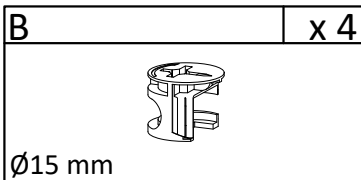

ASSEMBLY INSTRUCTIONS

1340031

Hardware

<p>A x 12</p>  <p>∅6 x 35 mm</p>	<p>B x 8</p>  <p>∅15 mm</p>	<p>C x 4</p>  <p>∅12 mm</p>	<p>D x 8</p>  <p>∅8 x 30 mm</p>
<p>E x 2</p>  <p>∅6 x 30 mm</p>	<p>F x 4</p>  <p>M 6 x 10.5 mm</p>	<p>G x 6</p>  <p>M 3.5 x 13 mm</p>	<p>H x 4</p>  <p>M 4 x 39 mm</p>
<p>I x 4</p> 	<p>J x 8</p> 	<p>K x 8</p>  <p>M 3.5 x 15.5 mm</p>	<p>L x 4</p> 
<p>RM35A x 1</p>  <p>350 mm</p>			

 <p>SET-UP TIME : 60 MINUTES</p>	 <p>NUMBER OF PERSONS : 02</p>	 <p>TOOLS : </p>
---	--	---

1

2

3

G	x 6	H	x 4	RM35A	x 1
 M 3.5 x 13 mm		 M 4 x 39 mm		 350 mm	

4

J	x 4	K	x 4
		 M 3.5 x 15.5 mm	

5

6

7

F	x 4	RM35A	x 1
 M 6 x 10.5 mm		 350 mm	

8

B	x 4
 Ø15 mm	

9

10

11