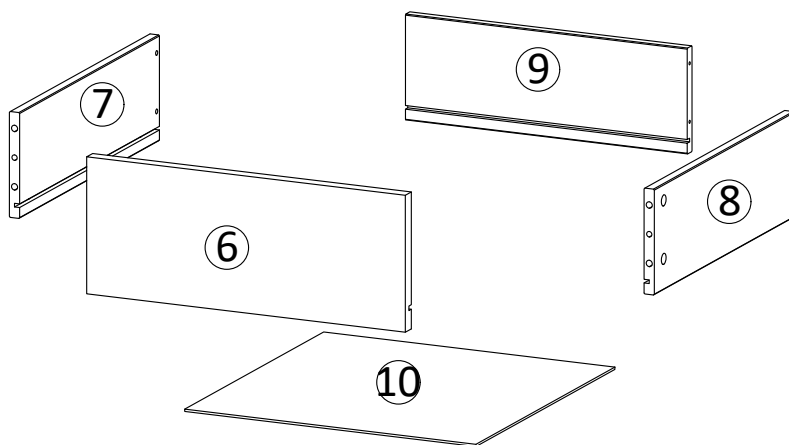

ASSEMBLY INSTRUCTIONS

1340031

Hardware

<p>A x 12</p>  <p>∅6 x 35 mm</p>	<p>B x 8</p>  <p>∅15 mm</p>	<p>C x 4</p>  <p>∅12 mm</p>	<p>D x 8</p>  <p>∅8 x 30 mm</p>
<p>E x 2</p>  <p>∅6 x 30 mm</p>	<p>F x 4</p>  <p>M 6 x 10.5 mm</p>	<p>G x 6</p>  <p>M 3.5 x 13 mm</p>	<p>H x 4</p>  <p>M 4 x 39 mm</p>
<p>I x 4</p> 	<p>J x 8</p> 	<p>K x 8</p>  <p>M 3.5 x 15.5 mm</p>	<p>L x 4</p> 
<p>RM35A x 1</p>  <p>350 mm</p>			

 <p>SET-UP TIME : 60 MINUTES</p>	 <p>NUMBER OF PERSONS : 02</p>	 <p>TOOLS : </p>
---	--	---

1

2

3

G	x 6	H	x 4	RM35A	x 1
 M 3.5 x 13 mm		 M 4 x 39 mm		 350 mm	

4

J	x 4	K	x 4
		 M 3.5 x 15.5 mm	

5

6

7

F	x 4	RM35A	x 1
 M 6 x 10.5 mm		 350 mm	

8

B	x 4
 Ø15 mm	

9

10

11