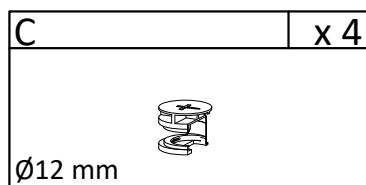

ASSEMBLY INSTRUCTIONS

1340031

Hardware

<p>A x 12</p>  <p>∅6 x 35 mm</p>	<p>B x 8</p>  <p>∅15 mm</p>	<p>C x 4</p>  <p>∅12 mm</p>	<p>D x 8</p>  <p>∅8 x 30 mm</p>
<p>E x 2</p>  <p>∅6 x 30 mm</p>	<p>F x 4</p>  <p>M 6 x 10.5 mm</p>	<p>G x 6</p>  <p>M 3.5 x 13 mm</p>	<p>H x 4</p>  <p>M 4 x 39 mm</p>
<p>I x 4</p> 	<p>J x 8</p> 	<p>K x 8</p>  <p>M 3.5 x 15.5 mm</p>	<p>L x 4</p> 
<p>RM35A x 1</p>  <p>350 mm</p>			

 <p>SET-UP TIME : 60 MINUTES</p>	 <p>NUMBER OF PERSONS : 02</p>	 <p>TOOLS : </p>
---	--	---

1

2

3

G	x 6	H	x 4	RM35A	x 1
 M 3.5 x 13 mm		 M 4 x 39 mm		 350 mm	

4

J	x 4	K	x 4
		 M 3.5 x 15.5 mm	

5

6

7

F	x 4	RM35A	x 1
 M 6 x 10.5 mm		 350 mm	

8

B	x 4
 Ø15 mm	

9

10

11