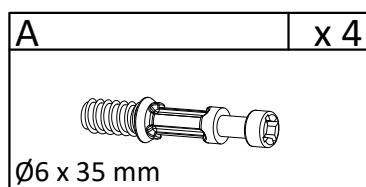

ASSEMBLY INSTRUCTIONS

1340031

Hardware

<p>A x 12</p>  <p>∅6 x 35 mm</p>	<p>B x 8</p>  <p>∅15 mm</p>	<p>C x 4</p>  <p>∅12 mm</p>	<p>D x 8</p>  <p>∅8 x 30 mm</p>
<p>E x 2</p>  <p>∅6 x 30 mm</p>	<p>F x 4</p>  <p>M 6 x 10.5 mm</p>	<p>G x 6</p>  <p>M 3.5 x 13 mm</p>	<p>H x 4</p>  <p>M 4 x 39 mm</p>
<p>I x 4</p> 	<p>J x 8</p> 	<p>K x 8</p>  <p>M 3.5 x 15.5 mm</p>	<p>L x 4</p> 
<p>RM35A x 1</p>  <p>350 mm</p>			

 <p>SET-UP TIME : 60 MINUTES</p>	 <p>NUMBER OF PERSONS : 02</p>	 <p>TOOLS : </p>
---	--	---

1

2

3

G	x 6	H	x 4	RM35A	x 1
 M 3.5 x 13 mm		 M 4 x 39 mm		 350 mm	

4

J	x 4	K	x 4
		 M 3.5 x 15.5 mm	

5

6

7

F	x 4	RM35A	x 1
 M 6 x 10.5 mm		 350 mm	

8

B	x 4
 Ø15 mm	

9

10

11