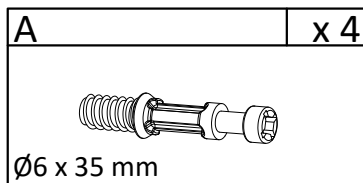

ASSEMBLY INSTRUCTIONS

1340031

Hardware

<p>A x 12</p>  <p>∅6 x 35 mm</p>	<p>B x 8</p>  <p>∅15 mm</p>	<p>C x 4</p>  <p>∅12 mm</p>	<p>D x 8</p>  <p>∅8 x 30 mm</p>
<p>E x 2</p>  <p>∅6 x 30 mm</p>	<p>F x 4</p>  <p>M 6 x 10.5 mm</p>	<p>G x 6</p>  <p>M 3.5 x 13 mm</p>	<p>H x 4</p>  <p>M 4 x 39 mm</p>
<p>I x 4</p> 	<p>J x 8</p> 	<p>K x 8</p>  <p>M 3.5 x 15.5 mm</p>	<p>L x 4</p> 
<p>RM35A x 1</p>  <p>350 mm</p>			

 <p>SET-UP TIME : 60 MINUTES</p>	 <p>NUMBER OF PERSONS : 02</p>	 <p>TOOLS : </p>
---	--	---

1

2

3

G	x 6	H	x 4	RM35A	x 1
 M 3.5 x 13 mm		 M 4 x 39 mm		 350 mm	

4

J	x 4	K	x 4
		 M 3.5 x 15.5 mm	

5

6

7

F	x 4	RM35A	x 1
 M 6 x 10.5 mm		 350 mm	

8

B	x 4
 Ø15 mm	

9

10

11