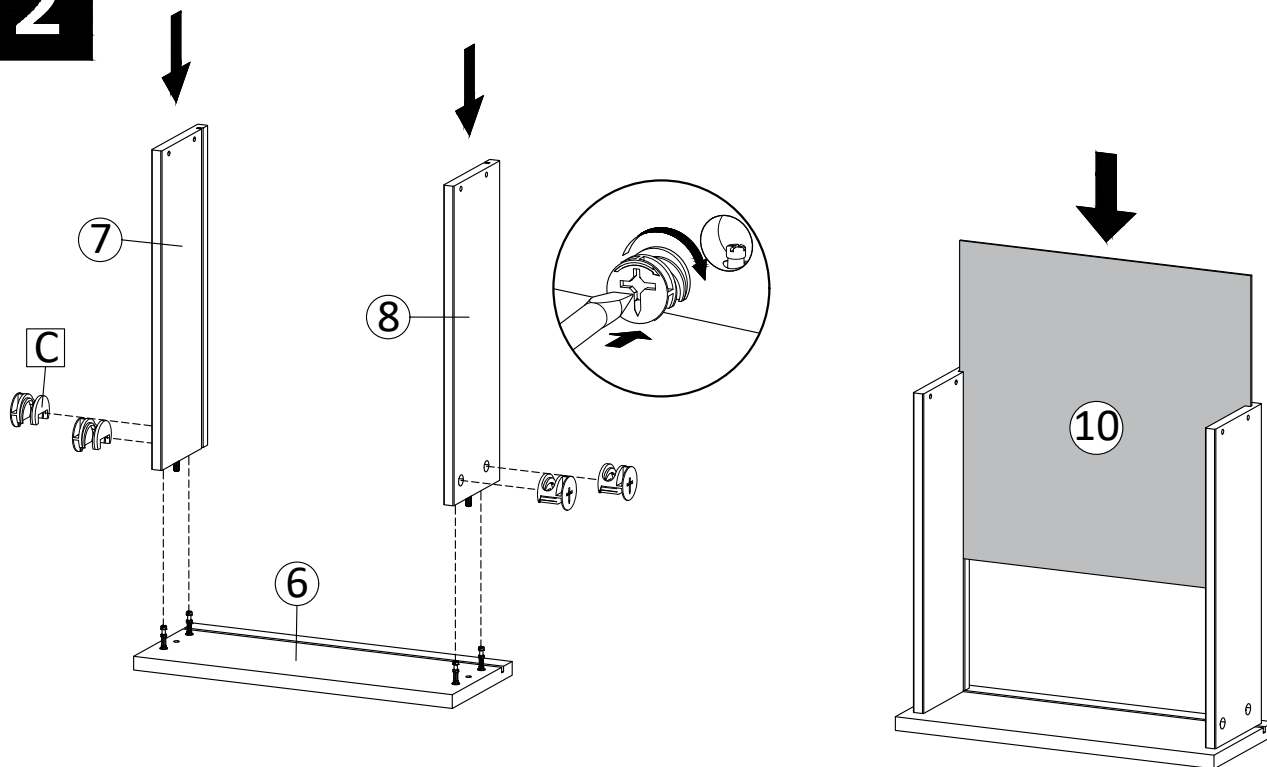

ASSEMBLY INSTRUCTIONS

1340031

Hardware

<p>A x 12</p>  <p>∅6 x 35 mm</p>	<p>B x 8</p>  <p>∅15 mm</p>	<p>C x 4</p>  <p>∅12 mm</p>	<p>D x 8</p>  <p>∅8 x 30 mm</p>
<p>E x 2</p>  <p>∅6 x 30 mm</p>	<p>F x 4</p>  <p>M 6 x 10.5 mm</p>	<p>G x 6</p>  <p>M 3.5 x 13 mm</p>	<p>H x 4</p>  <p>M 4 x 39 mm</p>
<p>I x 4</p> 	<p>J x 8</p> 	<p>K x 8</p>  <p>M 3.5 x 15.5 mm</p>	<p>L x 4</p> 
<p>RM35A x 1</p>  <p>350 mm</p>			

 <p>SET-UP TIME : 60 MINUTES</p>	 <p>NUMBER OF PERSONS : 02</p>	 <p>TOOLS : </p>
---	--	---

1

2

3

G	x 6	H	x 4	RM35A	x 1
 M 3.5 x 13 mm		 M 4 x 39 mm		 350 mm	

4

J	x 4	K	x 4
		 M 3.5 x 15.5 mm	

5

6

7

F	x 4	RM35A	x 1
 M 6 x 10.5 mm		 350 mm	

8

B	x 4
 Ø15 mm	

9

10

11