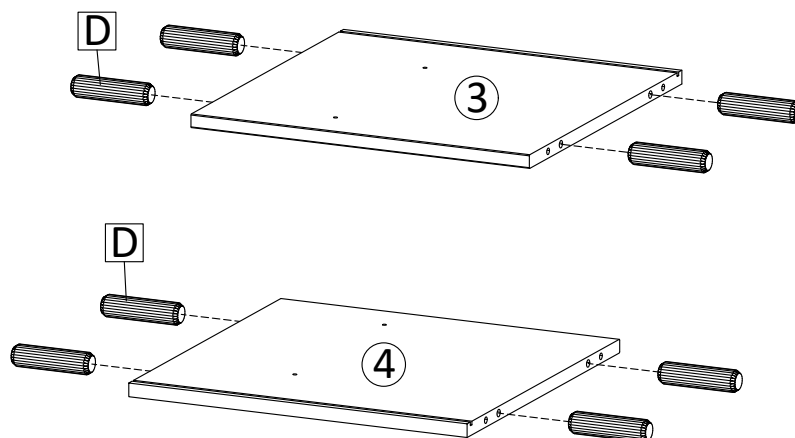

ASSEMBLY INSTRUCTIONS

1340031

Hardware

<p>A x 12</p>  <p>∅6 x 35 mm</p>	<p>B x 8</p>  <p>∅15 mm</p>	<p>C x 4</p>  <p>∅12 mm</p>	<p>D x 8</p>  <p>∅8 x 30 mm</p>
<p>E x 2</p>  <p>∅6 x 30 mm</p>	<p>F x 4</p>  <p>M 6 x 10.5 mm</p>	<p>G x 6</p>  <p>M 3.5 x 13 mm</p>	<p>H x 4</p>  <p>M 4 x 39 mm</p>
<p>I x 4</p> 	<p>J x 8</p> 	<p>K x 8</p>  <p>M 3.5 x 15.5 mm</p>	<p>L x 4</p> 
<p>RM35A x 1</p>  <p>350 mm</p>			

 <p>SET-UP TIME : 60 MINUTES</p>	 <p>NUMBER OF PERSONS : 02</p>	 <p>TOOLS : </p>
---	--	---

1

2

3

G	x 6	H	x 4	RM35A	x 1
 M 3.5 x 13 mm		 M 4 x 39 mm		 350 mm	

4

J	x 4	K	x 4
		 M 3.5 x 15.5 mm	

5

6

7

F	x 4	RM35A	x 1
 M 6 x 10.5 mm		 350 mm	

8

B	x 4
 Ø15 mm	

9

10

11