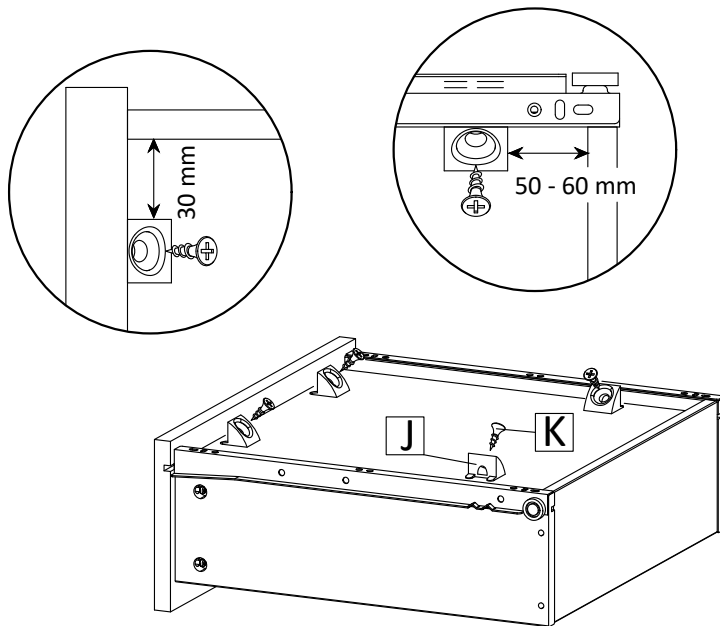

ASSEMBLY INSTRUCTIONS

1340031

Hardware

<p>A x 12</p>  <p>∅6 x 35 mm</p>	<p>B x 8</p>  <p>∅15 mm</p>	<p>C x 4</p>  <p>∅12 mm</p>	<p>D x 8</p>  <p>∅8 x 30 mm</p>
<p>E x 2</p>  <p>∅6 x 30 mm</p>	<p>F x 4</p>  <p>M 6 x 10.5 mm</p>	<p>G x 6</p>  <p>M 3.5 x 13 mm</p>	<p>H x 4</p>  <p>M 4 x 39 mm</p>
<p>I x 4</p> 	<p>J x 8</p> 	<p>K x 8</p>  <p>M 3.5 x 15.5 mm</p>	<p>L x 4</p> 
<p>RM35A x 1</p>  <p>350 mm</p>			

 <p>SET-UP TIME : 60 MINUTES</p>	 <p>NUMBER OF PERSONS : 02</p>	 <p>TOOLS : </p>
---	--	---

1

2

3

G	x 6	H	x 4	RM35A	x 1
 M 3.5 x 13 mm		 M 4 x 39 mm		 350 mm	

4

J	x 4	K	x 4
		 M 3.5 x 15.5 mm	

5

6

7

F	x 4	RM35A	x 1
 M 6 x 10.5 mm		 350 mm	

8

B	x 4
 Ø15 mm	

9

10

11