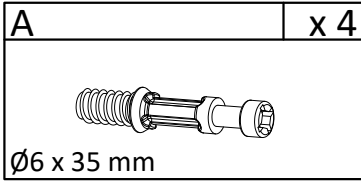

ASSEMBLY INSTRUCTIONS

1340031

Hardware

<p>A x 12</p>  <p>∅6 x 35 mm</p>	<p>B x 8</p>  <p>∅15 mm</p>	<p>C x 4</p>  <p>∅12 mm</p>	<p>D x 8</p>  <p>∅8 x 30 mm</p>
<p>E x 2</p>  <p>∅6 x 30 mm</p>	<p>F x 4</p>  <p>M 6 x 10.5 mm</p>	<p>G x 6</p>  <p>M 3.5 x 13 mm</p>	<p>H x 4</p>  <p>M 4 x 39 mm</p>
<p>I x 4</p> 	<p>J x 8</p> 	<p>K x 8</p>  <p>M 3.5 x 15.5 mm</p>	<p>L x 4</p> 
<p>RM35A x 1</p>  <p>350 mm</p>			

 <p>SET-UP TIME : 60 MINUTES</p>	 <p>NUMBER OF PERSONS : 02</p>	 <p>TOOLS : </p>
---	--	---

1

2

3

G	x 6	H	x 4	RM35A	x 1
 M 3.5 x 13 mm		 M 4 x 39 mm		 350 mm	

4

J	x 4	K	x 4
		 M 3.5 x 15.5 mm	

5

6

7

F	x 4	RM35A	x 1
 M 6 x 10.5 mm		 350 mm	

8

B	x 4
 Ø15 mm	

9

10

11