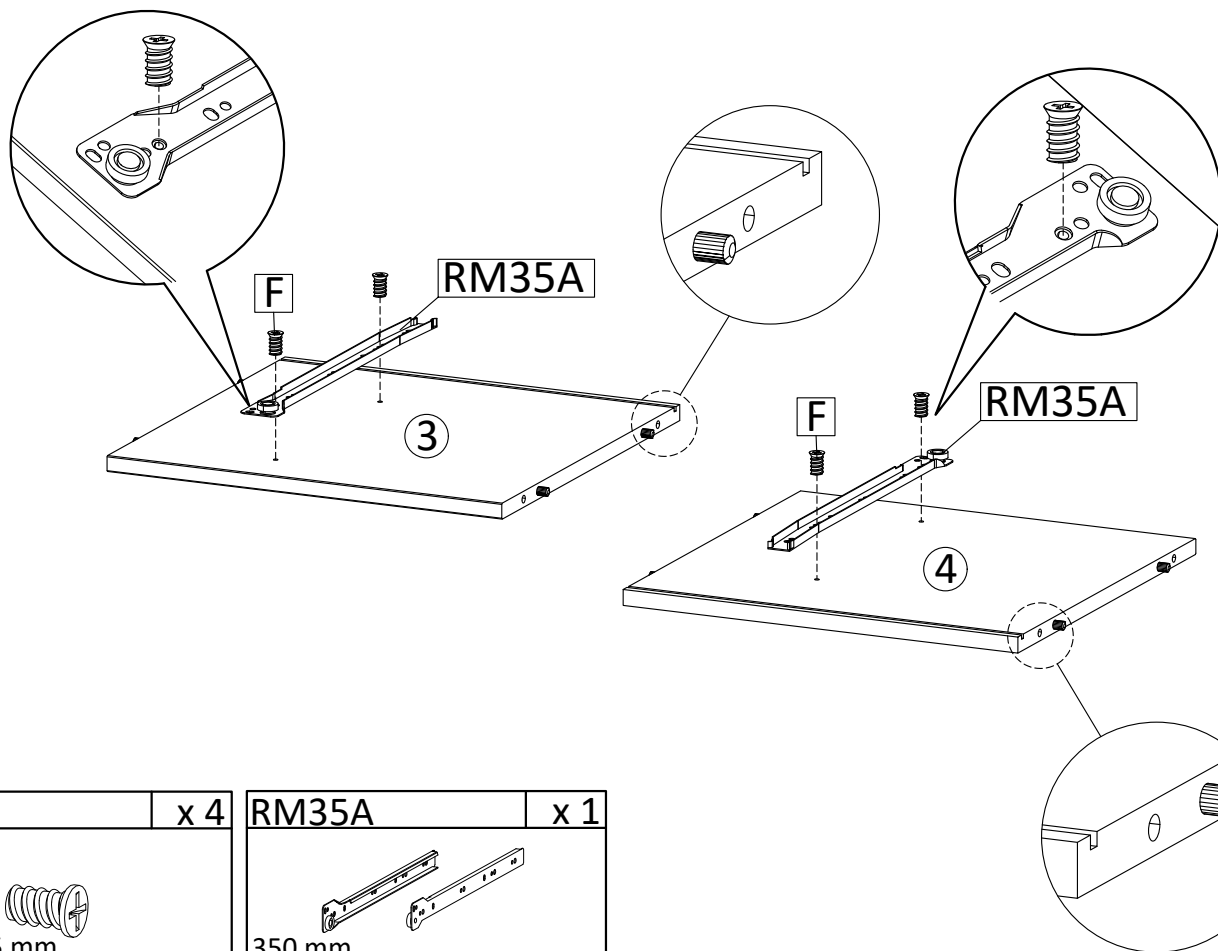

ASSEMBLY INSTRUCTIONS

1340031

Hardware

<p>A x 12</p>  <p>∅6 x 35 mm</p>	<p>B x 8</p>  <p>∅15 mm</p>	<p>C x 4</p>  <p>∅12 mm</p>	<p>D x 8</p>  <p>∅8 x 30 mm</p>
<p>E x 2</p>  <p>∅6 x 30 mm</p>	<p>F x 4</p>  <p>M 6 x 10.5 mm</p>	<p>G x 6</p>  <p>M 3.5 x 13 mm</p>	<p>H x 4</p>  <p>M 4 x 39 mm</p>
<p>I x 4</p> 	<p>J x 8</p> 	<p>K x 8</p>  <p>M 3.5 x 15.5 mm</p>	<p>L x 4</p> 
<p>RM35A x 1</p>  <p>350 mm</p>			

 <p>SET-UP TIME : 60 MINUTES</p>	 <p>NUMBER OF PERSONS : 02</p>	 <p>TOOLS : </p>
---	--	---

1

2

3

G	x 6	H	x 4	RM35A	x 1
 M 3.5 x 13 mm		 M 4 x 39 mm		 350 mm	

4

J	x 4	K	x 4
		 M 3.5 x 15.5 mm	

5

6

7

F	x 4	RM35A	x 1
 M 6 x 10.5 mm		 350 mm	

8

B	x 4
 Ø15 mm	

9

10

11