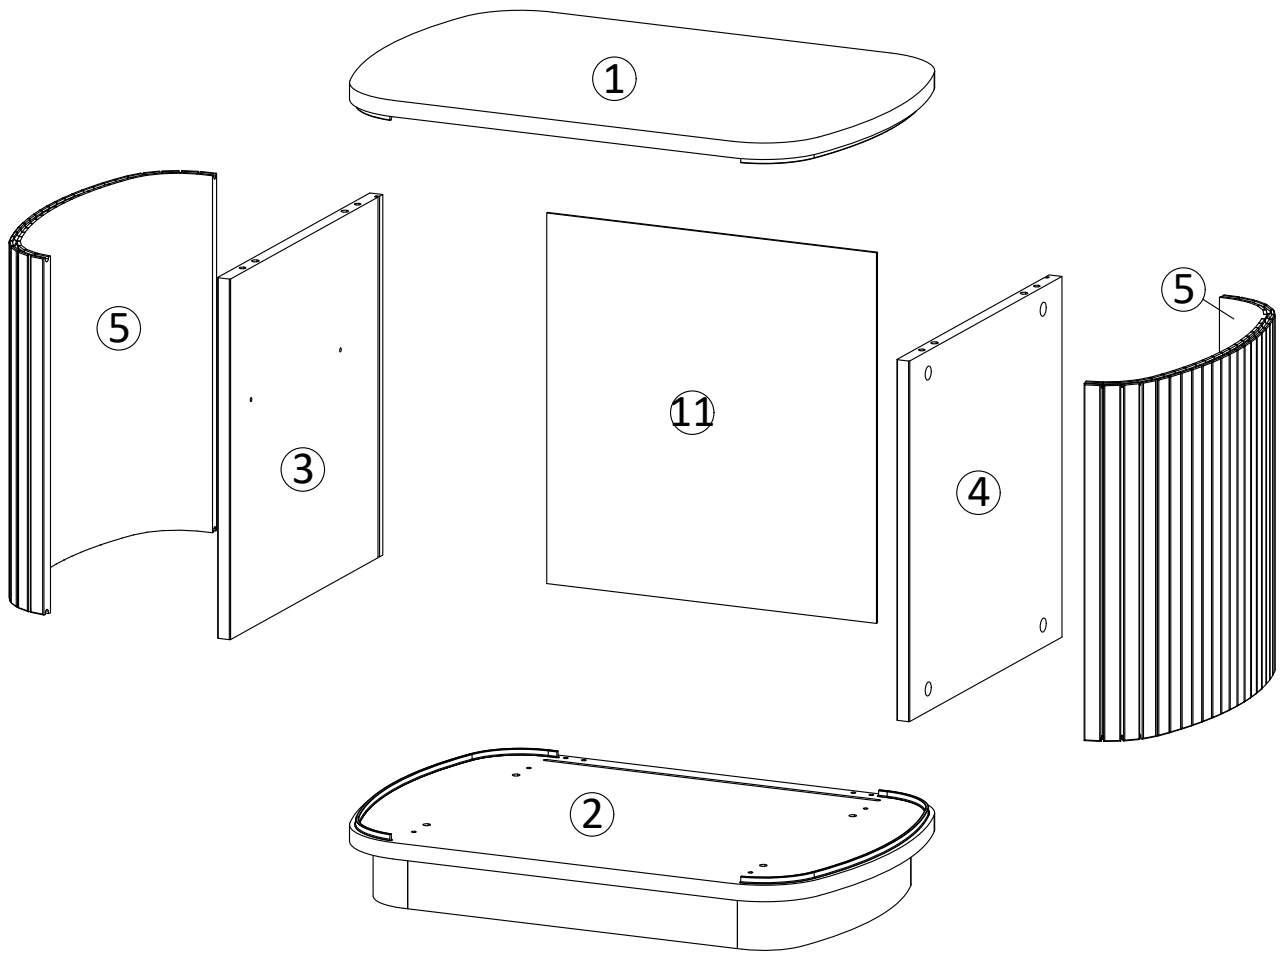

ASSEMBLY INSTRUCTIONS

1340031

Hardware

<p>A x 12</p>  <p>∅6 x 35 mm</p>	<p>B x 8</p>  <p>∅15 mm</p>	<p>C x 4</p>  <p>∅12 mm</p>	<p>D x 8</p>  <p>∅8 x 30 mm</p>
<p>E x 2</p>  <p>∅6 x 30 mm</p>	<p>F x 4</p>  <p>M 6 x 10.5 mm</p>	<p>G x 6</p>  <p>M 3.5 x 13 mm</p>	<p>H x 4</p>  <p>M 4 x 39 mm</p>
<p>I x 4</p> 	<p>J x 8</p> 	<p>K x 8</p>  <p>M 3.5 x 15.5 mm</p>	<p>L x 4</p> 
<p>RM35A x 1</p>  <p>350 mm</p>			

 <p>SET-UP TIME : 60 MINUTES</p>	 <p>NUMBER OF PERSONS : 02</p>	 <p>TOOLS : </p>
---	--	---

1

2

3

G	x 6	H	x 4	RM35A	x 1
 M 3.5 x 13 mm		 M 4 x 39 mm		 350 mm	

4

J	x 4	K	x 4
		 M 3.5 x 15.5 mm	

5

6

7

F	x 4	RM35A	x 1
 M 6 x 10.5 mm		 350 mm	

8

B	x 4
 Ø15 mm	

9

10

11