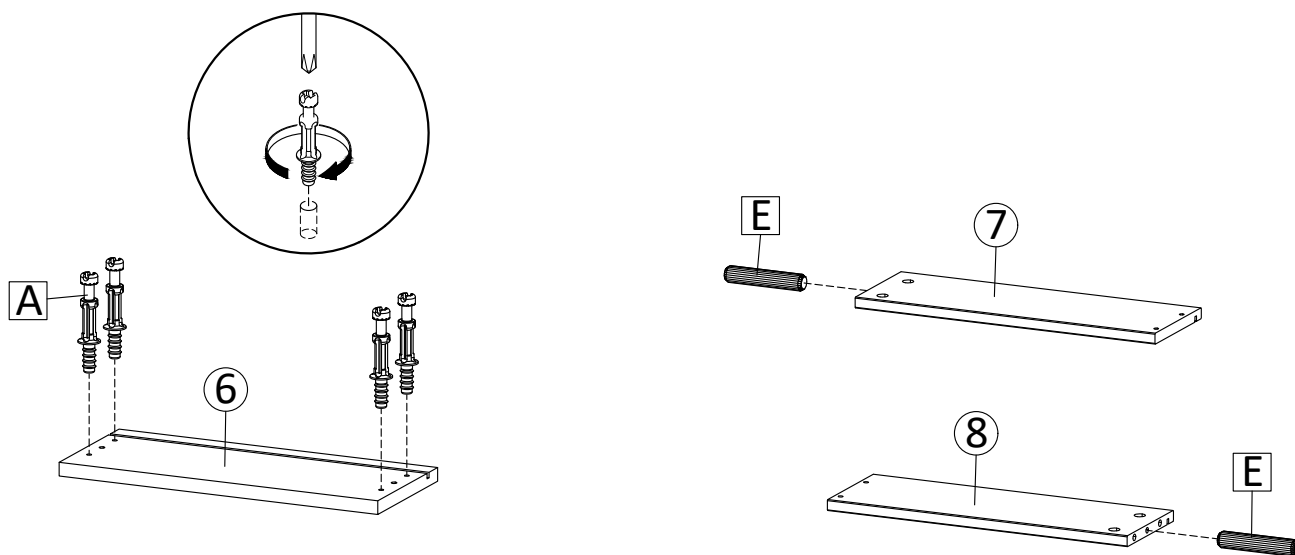

ASSEMBLY INSTRUCTIONS

1340031

Hardware

<p>A x 12</p>  <p>∅6 x 35 mm</p>	<p>B x 8</p>  <p>∅15 mm</p>	<p>C x 4</p>  <p>∅12 mm</p>	<p>D x 8</p>  <p>∅8 x 30 mm</p>
<p>E x 2</p>  <p>∅6 x 30 mm</p>	<p>F x 4</p>  <p>M 6 x 10.5 mm</p>	<p>G x 6</p>  <p>M 3.5 x 13 mm</p>	<p>H x 4</p>  <p>M 4 x 39 mm</p>
<p>I x 4</p> 	<p>J x 8</p> 	<p>K x 8</p>  <p>M 3.5 x 15.5 mm</p>	<p>L x 4</p> 
<p>RM35A x 1</p>  <p>350 mm</p>			

 <p>SET-UP TIME : 60 MINUTES</p>	 <p>NUMBER OF PERSONS : 02</p>	 <p>TOOLS : </p>
---	--	---

1

2

3

G	x 6	H	x 4	RM35A	x 1
 M 3.5 x 13 mm		 M 4 x 39 mm		 350 mm	

4

J	x 4	K	x 4
		 M 3.5 x 15.5 mm	

5

6

7

F	x 4	RM35A	x 1
 M 6 x 10.5 mm		 350 mm	

8

B	x 4
 Ø15 mm	

9

10

11