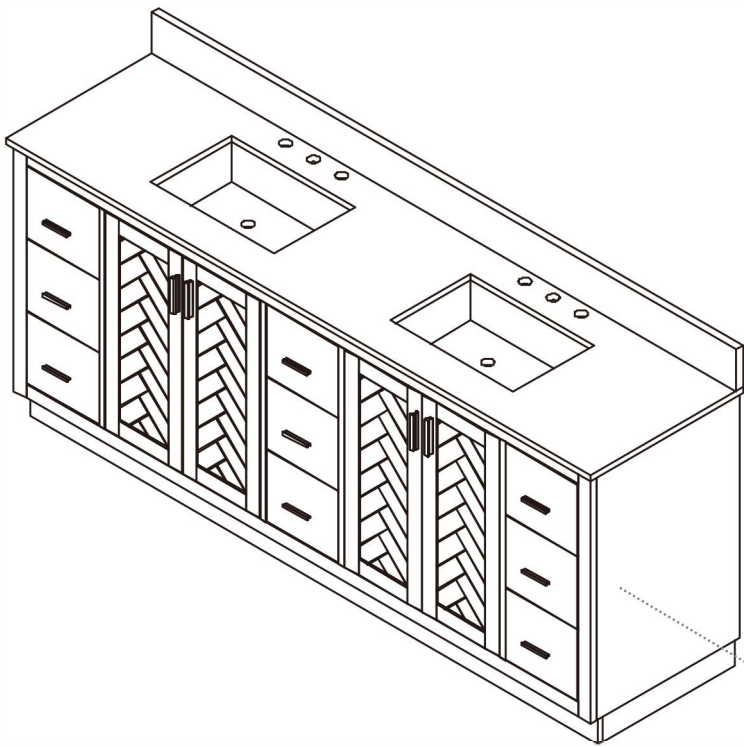

INSTALLATION SPECIFICATION

84"W x 22"D
Bathroom Vanity

84"W×22"D×34"H inches

Color		Light Brown / White	
Overall Dimension		84 in W x 22 in D x 34 in H	
Vanity Material		Solid wood and long-lasting plywood	
Hardware Finsh		Zinc Alloy Matte Black(LB)/Brushed Gold(WH)	
Number of Door		4 soft-closing doors	
Number of Drawers		2 flip-down drawers, 6 soft-closing drawers, and 3 two-in-one functional drawer	
Countertop Material		Engineered Stone - Grain White	
Sink	Double Undermount Sink	Shape	Rectangular
Top Thickness	0.8 inch	Installation Type	Freestanding
Assembly Required	Yes	Backsplash Height	4 inch
Sidesplash Width:	21.2 inch	Faucet Hole Spacing(in.):	8 in. widespread

*All measurements are approximate. Measurements may vary +/-1/2".
Does not include faucet, drain assembly, P-trap*

84 po. L x 22 po. P
Meuble de salle de bain

84 po. L x 22 po. P x 34 po. H inches

Couleur	Marron clair / Blanc		
Dimensions hors tout	84 po. L x 22 po. P x 34 po. H		
Matériau de vanité	Bois massif et contreplaqué durable		
Finition des poignées	Alliage de zinc noir mat (MC)/or brossé (BL)		
Nombre de porte(s)	4 portes à fermeture en douceur		
Nombre de tiroir(s)	2 tiroirs rabattables, 6 tiroirs à fermeture douce et 3 tiroirs fonctionnels deux en un		
Matériau du comptoir	Pierre compo.site - Grain blanc		
Lavabo	Évier double sous plan	Forme	Rectangulaire
Épaisseur du dessus	0.8 po.uces	Type d'installation	Autopo.rtant
Assemblage requis	Oui	Hauteur du dossier	4 po.uces
Largeur du rebord latéral	21.2 po.uces	Espacement des trous de robinet (po)	Entraxe de 8 po.

Toutes les dimensions sont approximatives. Elles peuvent varier de +/- 1/2 po.
Remarque : Ne comprend pas le robinet, l'ensemble de vidange ou le siphon.