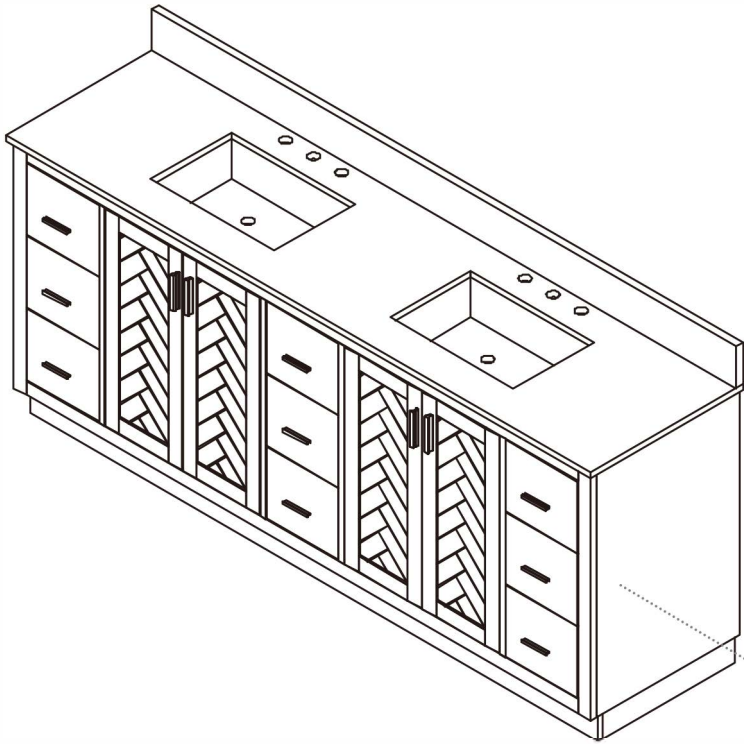

INSTALLATION SPECIFICATION

84"W x 22"D
Bathroom Vanity

84"W×22"D×34"H inches

Color		Light Brown / White	
Overall Dimension		84 in W x 22 in D x 34 in H	
Vanity Material		Solid wood and long-lasting plywood	
Hardware Finsh		Zinc Alloy Matte Black(LB)/Brushed Gold(WH)	
Number of Door		4 soft-closing doors	
Number of Drawers		2 flip-down drawers, 6 soft-closing drawers, and 3 two-in-one functional drawer	
Countertop Material		Engineered Stone - Grain White	
Sink	Double Undermount Sink	Shape	Rectangular
Top Thickness	0.8 inch	Installation Type	Freestanding
Assembly Required	Yes	Backsplash Height	4 inch
Sidesplash Width:	21.2 inch	Faucet Hole Spacing(in.):	8 in. widespread

*All measurements are approximate. Measurements may vary +/-1/2".
Does not include faucet, drain assembly, P-trap*

84 po. L x 22 po. P
Meuble de salle de bain

84 po. L x 22 po. P x 34 po. H inches

Couleur	Marron clair / Blanc		
Dimensions hors tout	84 po. L x 22 po. P x 34 po. H		
Matériau de vanité	Bois massif et contreplaqué durable		
Finition des poignées	Alliage de zinc noir mat (MC)/or brossé (BL)		
Nombre de porte(s)	4 portes à fermeture en douceur		
Nombre de tiroir(s)	2 tiroirs rabattables, 6 tiroirs à fermeture douce et 3 tiroirs fonctionnels deux en un		
Matériau du comptoir	Pierre compo.site - Grain blanc		
Lavabo	Évier double sous plan	Forme	Rectangulaire
Épaisseur du dessus	0.8 po.uces	Type d'installation	Autopo.rtant
Assemblage requis	Oui	Hauteur du dossier	4 po.uces
Largeur du rebord latéral	21.2 po.uces	Espacement des trous de robinet (po)	Entraxe de 8 po.

Toutes les dimensions sont approximatives. Elles peuvent varier de +/- 1/2 po.
Remarque : Ne comprend pas le robinet, l'ensemble de vidange ou le siphon.