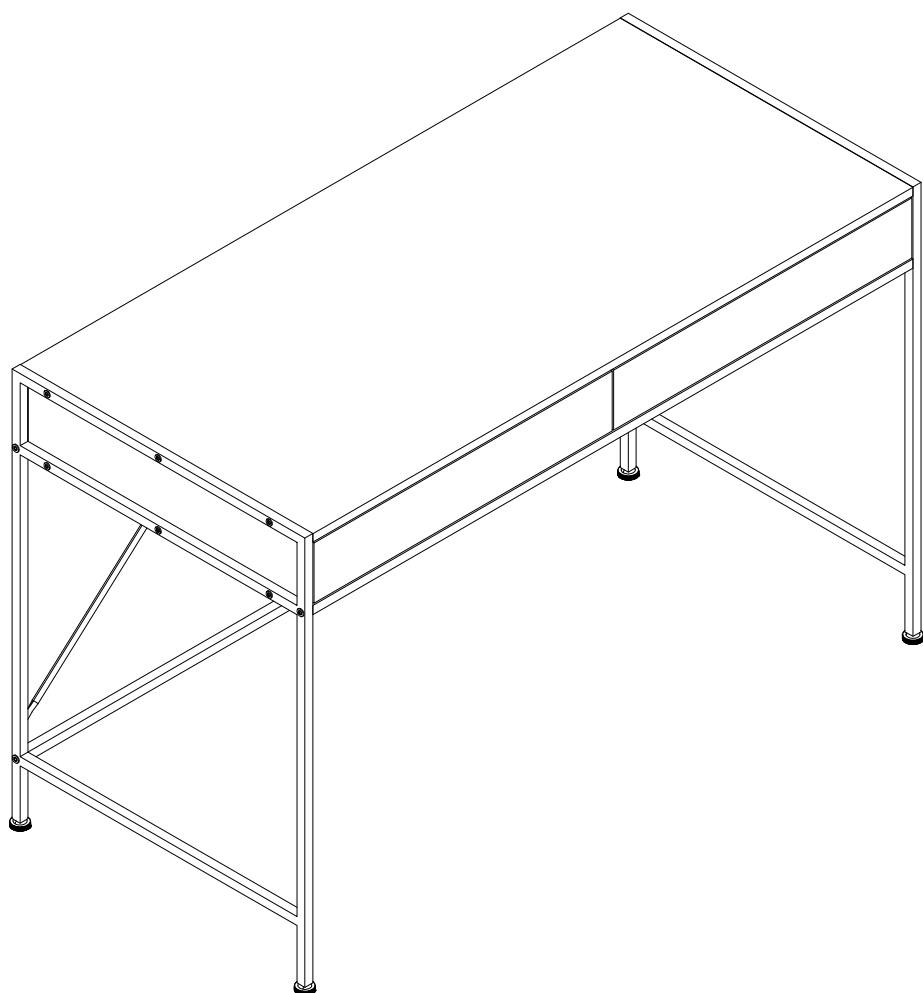

ASSEMBLY INSTRUCTIONS INSTRUCTIONS D'ASSEMBLAGE

COMPUTER DESK 49L BROWN RECLAIMED WOOD 2 DRAWERS BLACK METAL

BUREAU 49L BOIS BRUN RÉCUPÉRÉ 2 TIRROIRS MÉTAL NOIR

A | 20PCS

B | 20PCS

C | 16PCS

D | 12PCS

E | 28PCS

N | 8PCS

O | 4PCS

step 1

step 2

180°

step 3

step 4

step 5