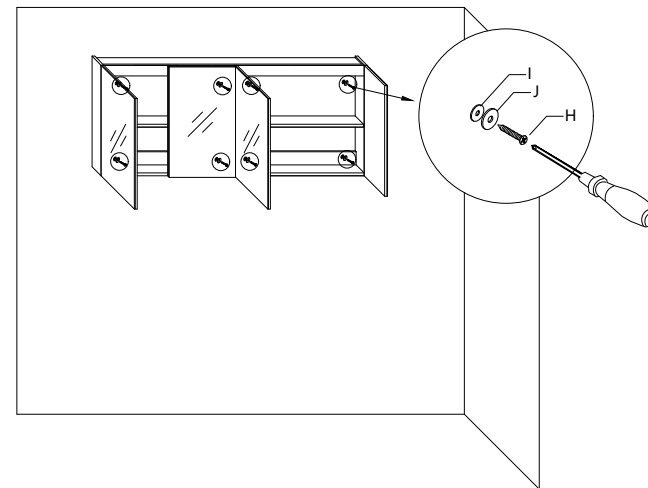

1-833-411-7372

www.SeraBathroomDesigns.com

Installation d'installation Installation Instruction

GEN60FOAKMC

Installation tools (Not include)/Outils d'installation (non inclus)

Name/Nom	Pic/Image	Name/Nom	Pic/Image
Electric Drill/ Perceuse Eledrique		Cross Screwdriver/ Tournevis Crucifome	
Hammer/ Marteau		Pencil/ Crayon	
Wrench/ Clé		Glass Cement/ Adhésif de Verre	
Levelling Rod/ Mire de Nivellement		Drill 10mm/ Foret 10mm	
		Drill 8mm/ Foret 8mm	
		Drill 6mm/ Foret 6mm	
Tapline/ Ruban à Mesuren			

Sparements/Pièces

Name/Nom	Code	Pic/Image	Qty/Qté	Name/Nom	Code	Pic/Image	Qty/Qté
Plastic expand screw $\Phi 8$ / Vis d'expansion plastique $\Phi 8$	G		8	Self-tapping screw ($\Phi 5 \times 60$)/ Vis Autotarudeus ($\Phi 5 \times 60$)	H		8
Nylon gaskets/ Entretoises en nylon	I		8	Iron gaskets/ Joints de fer	J		8
Screwcap/ Bouchon à vis	K		8				

Step 1/Étape 1

Step 2/Étape 2

Step 3/Étape 3

Step 4/Étape 4