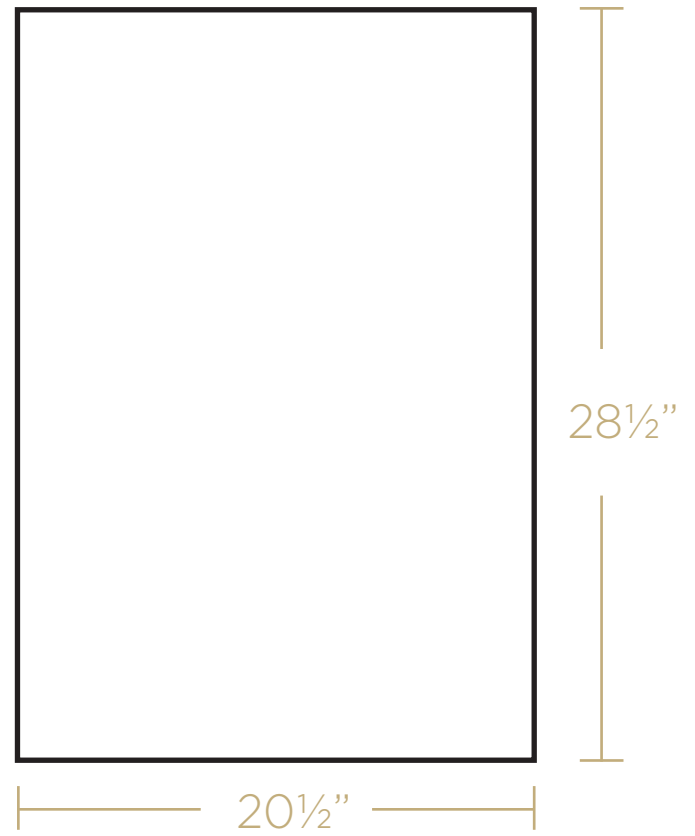

ISO

BACK

35 lbs.