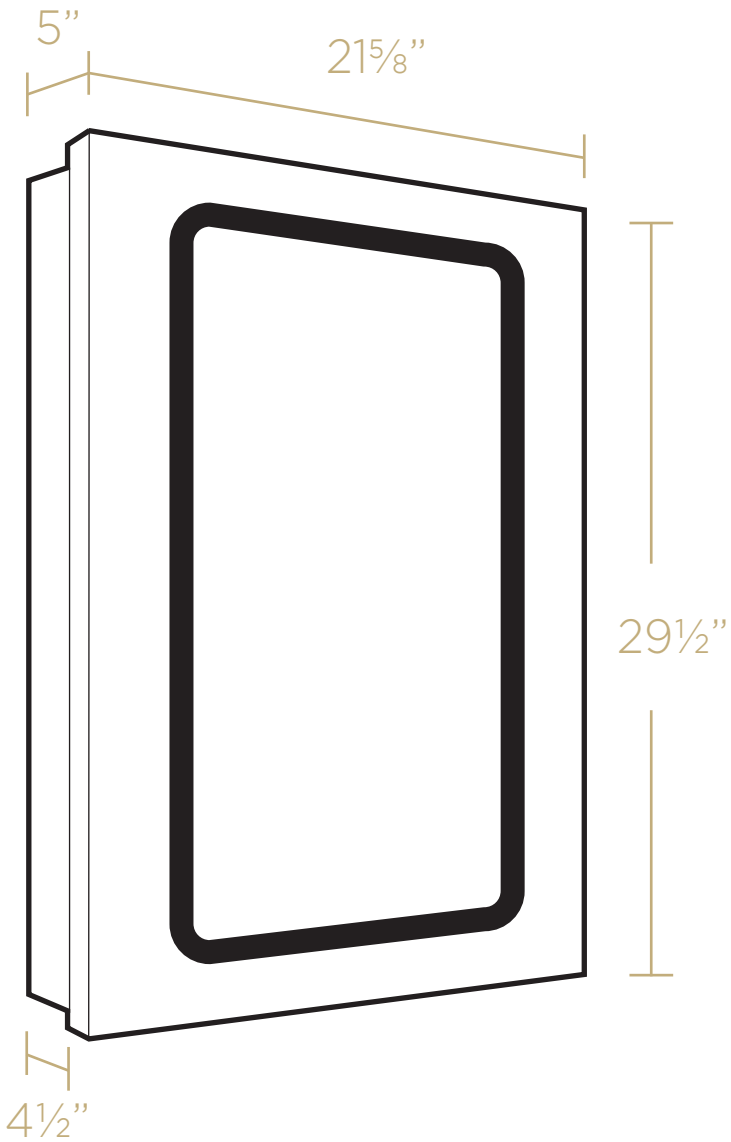

ISO

BACK

35 lbs.