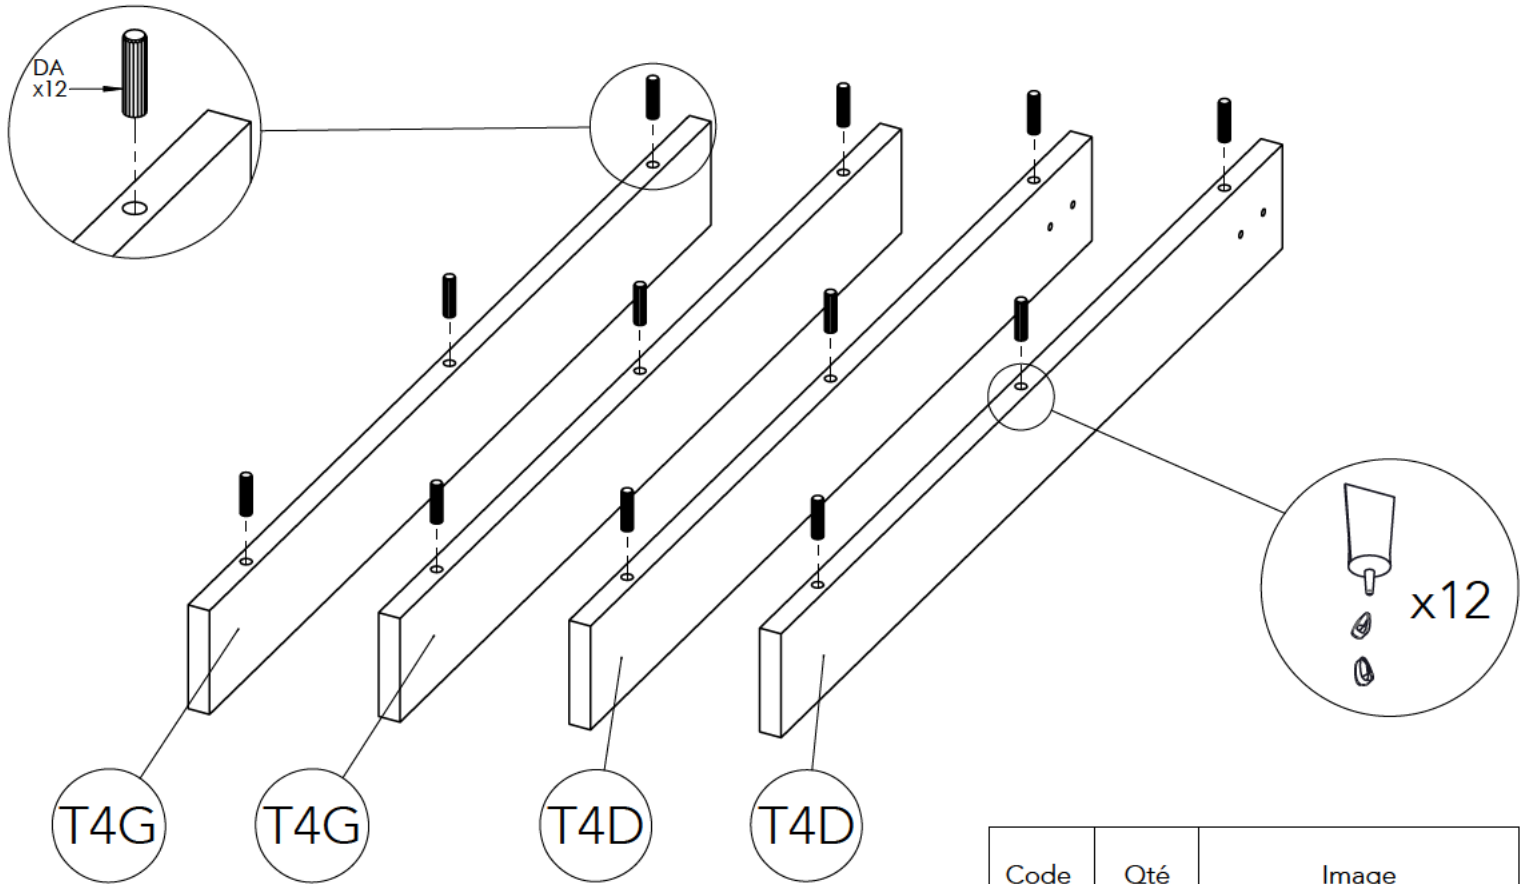

Notice de montage  
Assembling instructions  
Montageanleitung

1h30

N° Pièce / Part / Teile

N° Pièce	Qté	Dimensions
T1	1	1100 x 700 x 16
T2	2	1034 x 86 x 16
T3	2	602 x 86 x 16
T4G	2	710 x 80 x 16
T4D	2	710 x 80 x 16
T5G	2	710 x 86 x 16
T5D	2	710 x 86 x 16

N° Pièce	Qté	Dimensions
B1	2	864 x 330 x 16
B2	2	822 x 244 x 16
B3	4	414 x 275 x 16

Code	Qté	Image
DA	20	
NEB	4	
FH	16	 6.2 x 27.5 mm
FB	16	 6.3 x 11 mm
RK	8	
NM	4	

1

Code	Qté	Image
DA	12	
NM	2	

2

Code	Qté	Image
NM	1	