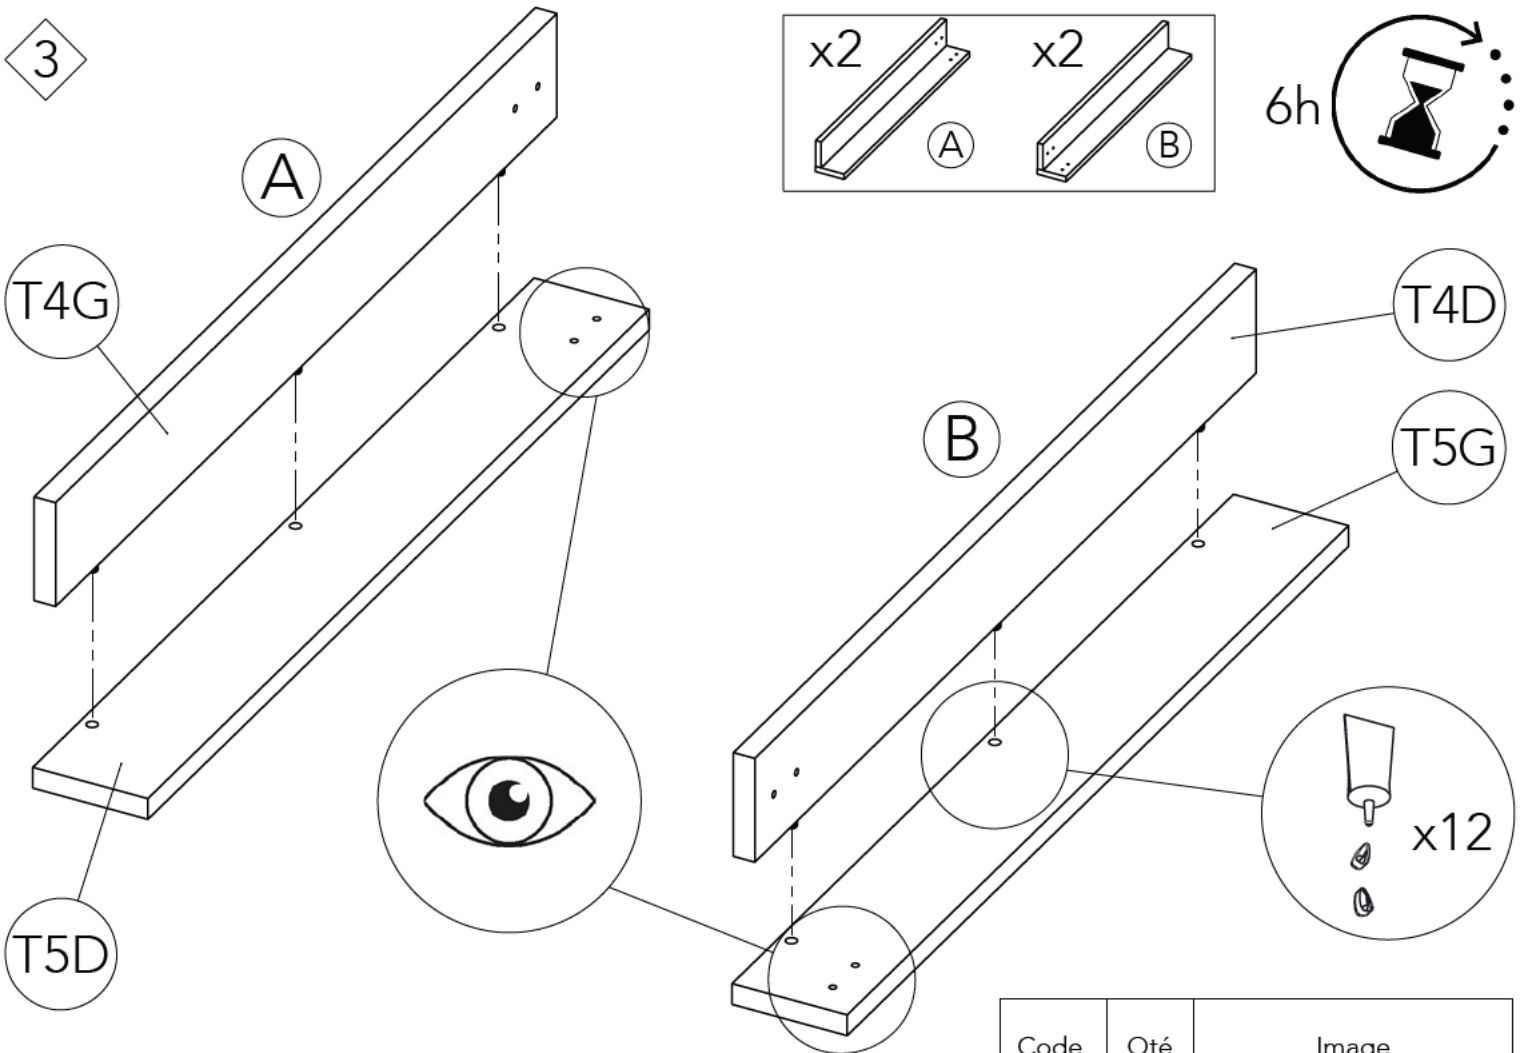

Code	Qté	Image
NM	1	

3