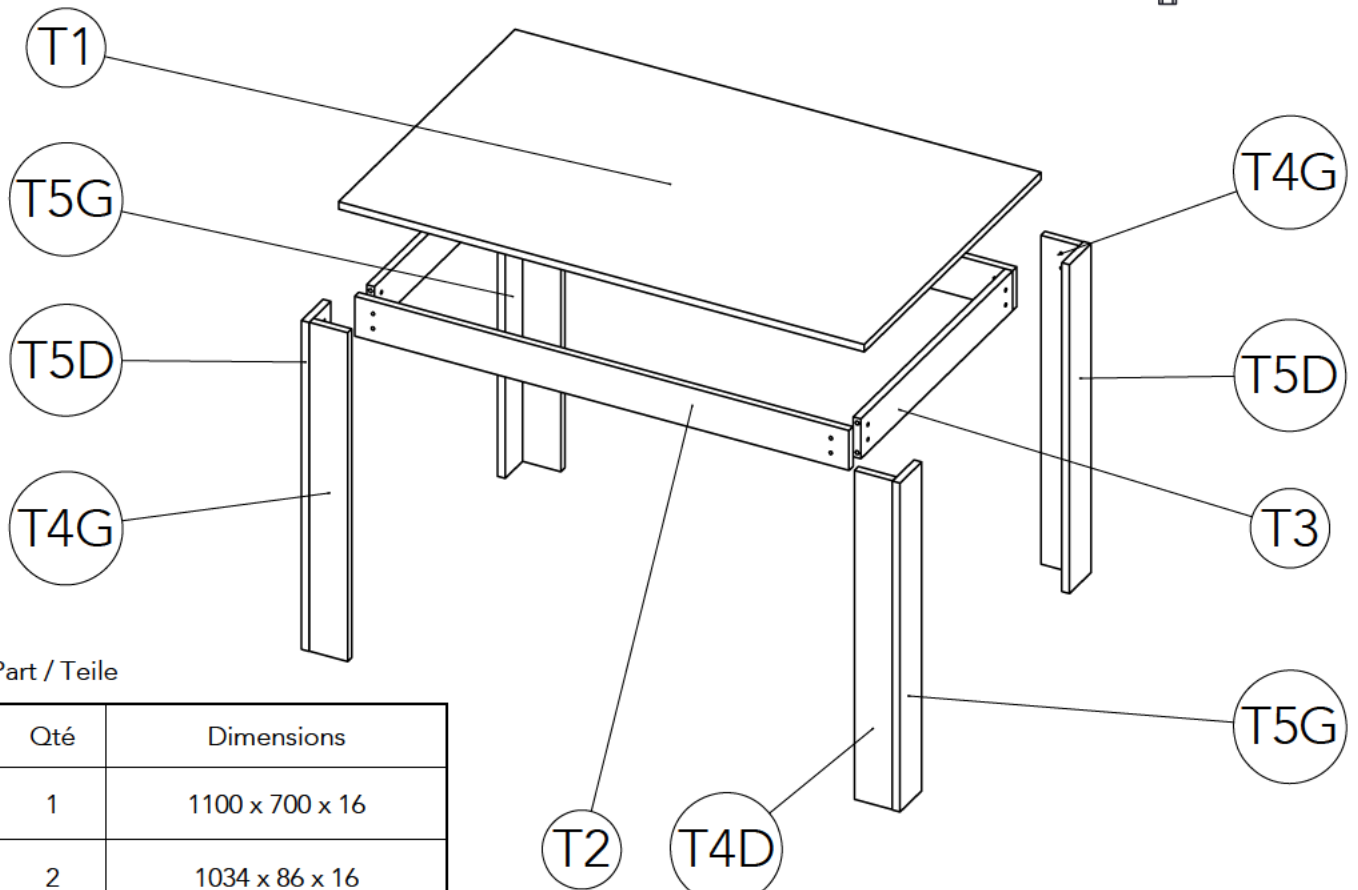

Notice de montage  
Assembling instructions  
Montageanleitung

1h30

N° Pièce / Part / Teile

N° Pièce	Qté	Dimensions
T1	1	1100 x 700 x 16
T2	2	1034 x 86 x 16
T3	2	602 x 86 x 16
T4G	2	710 x 80 x 16
T4D	2	710 x 80 x 16
T5G	2	710 x 86 x 16
T5D	2	710 x 86 x 16

N° Pièce	Qté	Dimensions
B1	2	864 x 330 x 16
B2	2	822 x 244 x 16
B3	4	414 x 275 x 16

Code	Qté	Image
DA	20	
NEB	4	
FH	16	 6.2 x 27.5 mm
FB	16	 6.3 x 11 mm
RK	8	
NM	4	

1

Code	Qté	Image
DA	12	
NM	2	

2

Code	Qté	Image
NM	1	