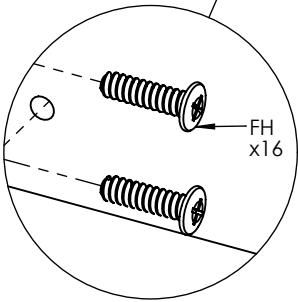

Notice de montage  
Assembling instructions  
Montageanleitung

1h30

N° Pièce / Part / Teile

N° Pièce	Qté	Dimensions
T1	1	1100 x 700 x 16
T2	2	1034 x 86 x 16
T3	2	602 x 86 x 16
T4G	2	710 x 80 x 16
T4D	2	710 x 80 x 16
T5G	2	710 x 86 x 16
T5D	2	710 x 86 x 16

N° Pièce	Qté	Dimensions
B1	2	864 x 330 x 16
B2	2	822 x 244 x 16
B3	4	414 x 275 x 16

Code	Qté	Image
DA	20	
NEB	4	
FH	16	 6.2 x 27.5 mm
FB	16	 6.3 x 11 mm
RK	8	
NM	4	

1

Code	Qté	Image
DA	12	
NM	2	

2

Code	Qté	Image
NM	1	

3

Code	Qté	Image
NM	1	

4

Code	Qté	Image
DA	8	
NEB	4	
FB	8	 6.3 x 11 mm
NM	2	

5

Code	Qté	Image
NM	1	

6

Code	Qté	Image
FB	16	6.3 x 11 mm

7

Code	Qté	Image
FH	16	 6.2 x 27.5 mm

8

Code	Qté	Image
RK	8	

Code	Qté	Image
AA	8	
BA	8	
DA	8	
DNB	8	
JA	8	
		6 x 60 mm
RK	8	
NM	1	
Clef	1	

1

Code	Qté	Image
AA	8	
DA	8	
NM	1	

2