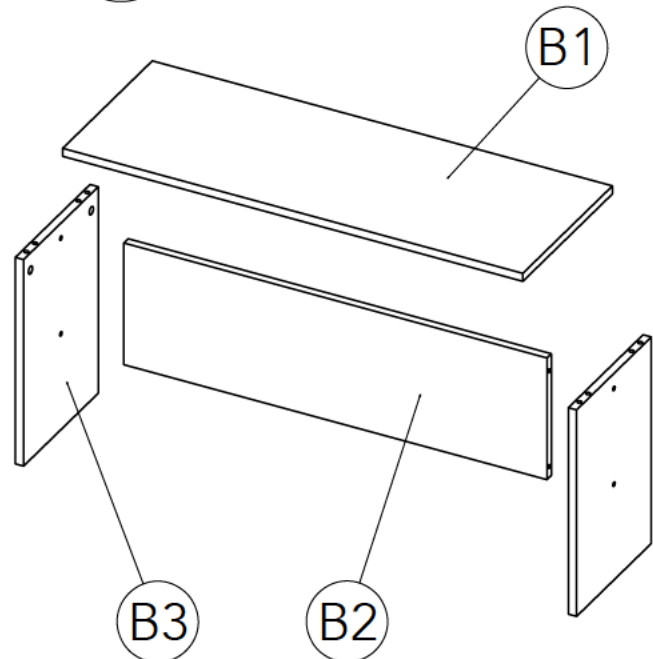

Notice de montage  
Assembling instructions  
Montageanleitung

1h30

N° Pièce / Part / Teile

N° Pièce	Qté	Dimensions
T1	1	1100 x 700 x 16
T2	2	1034 x 86 x 16
T3	2	602 x 86 x 16
T4G	2	710 x 80 x 16
T4D	2	710 x 80 x 16
T5G	2	710 x 86 x 16
T5D	2	710 x 86 x 16

N° Pièce	Qté	Dimensions
B1	2	864 x 330 x 16
B2	2	822 x 244 x 16
B3	4	414 x 275 x 16

Code	Qté	Image
DA	20	
NEB	4	
FH	16	 6.2 x 27.5 mm
FB	16	 6.3 x 11 mm
RK	8	
NM	4	

1

Code	Qté	Image
DA	12	
NM	2	

2

Code	Qté	Image
NM	1	