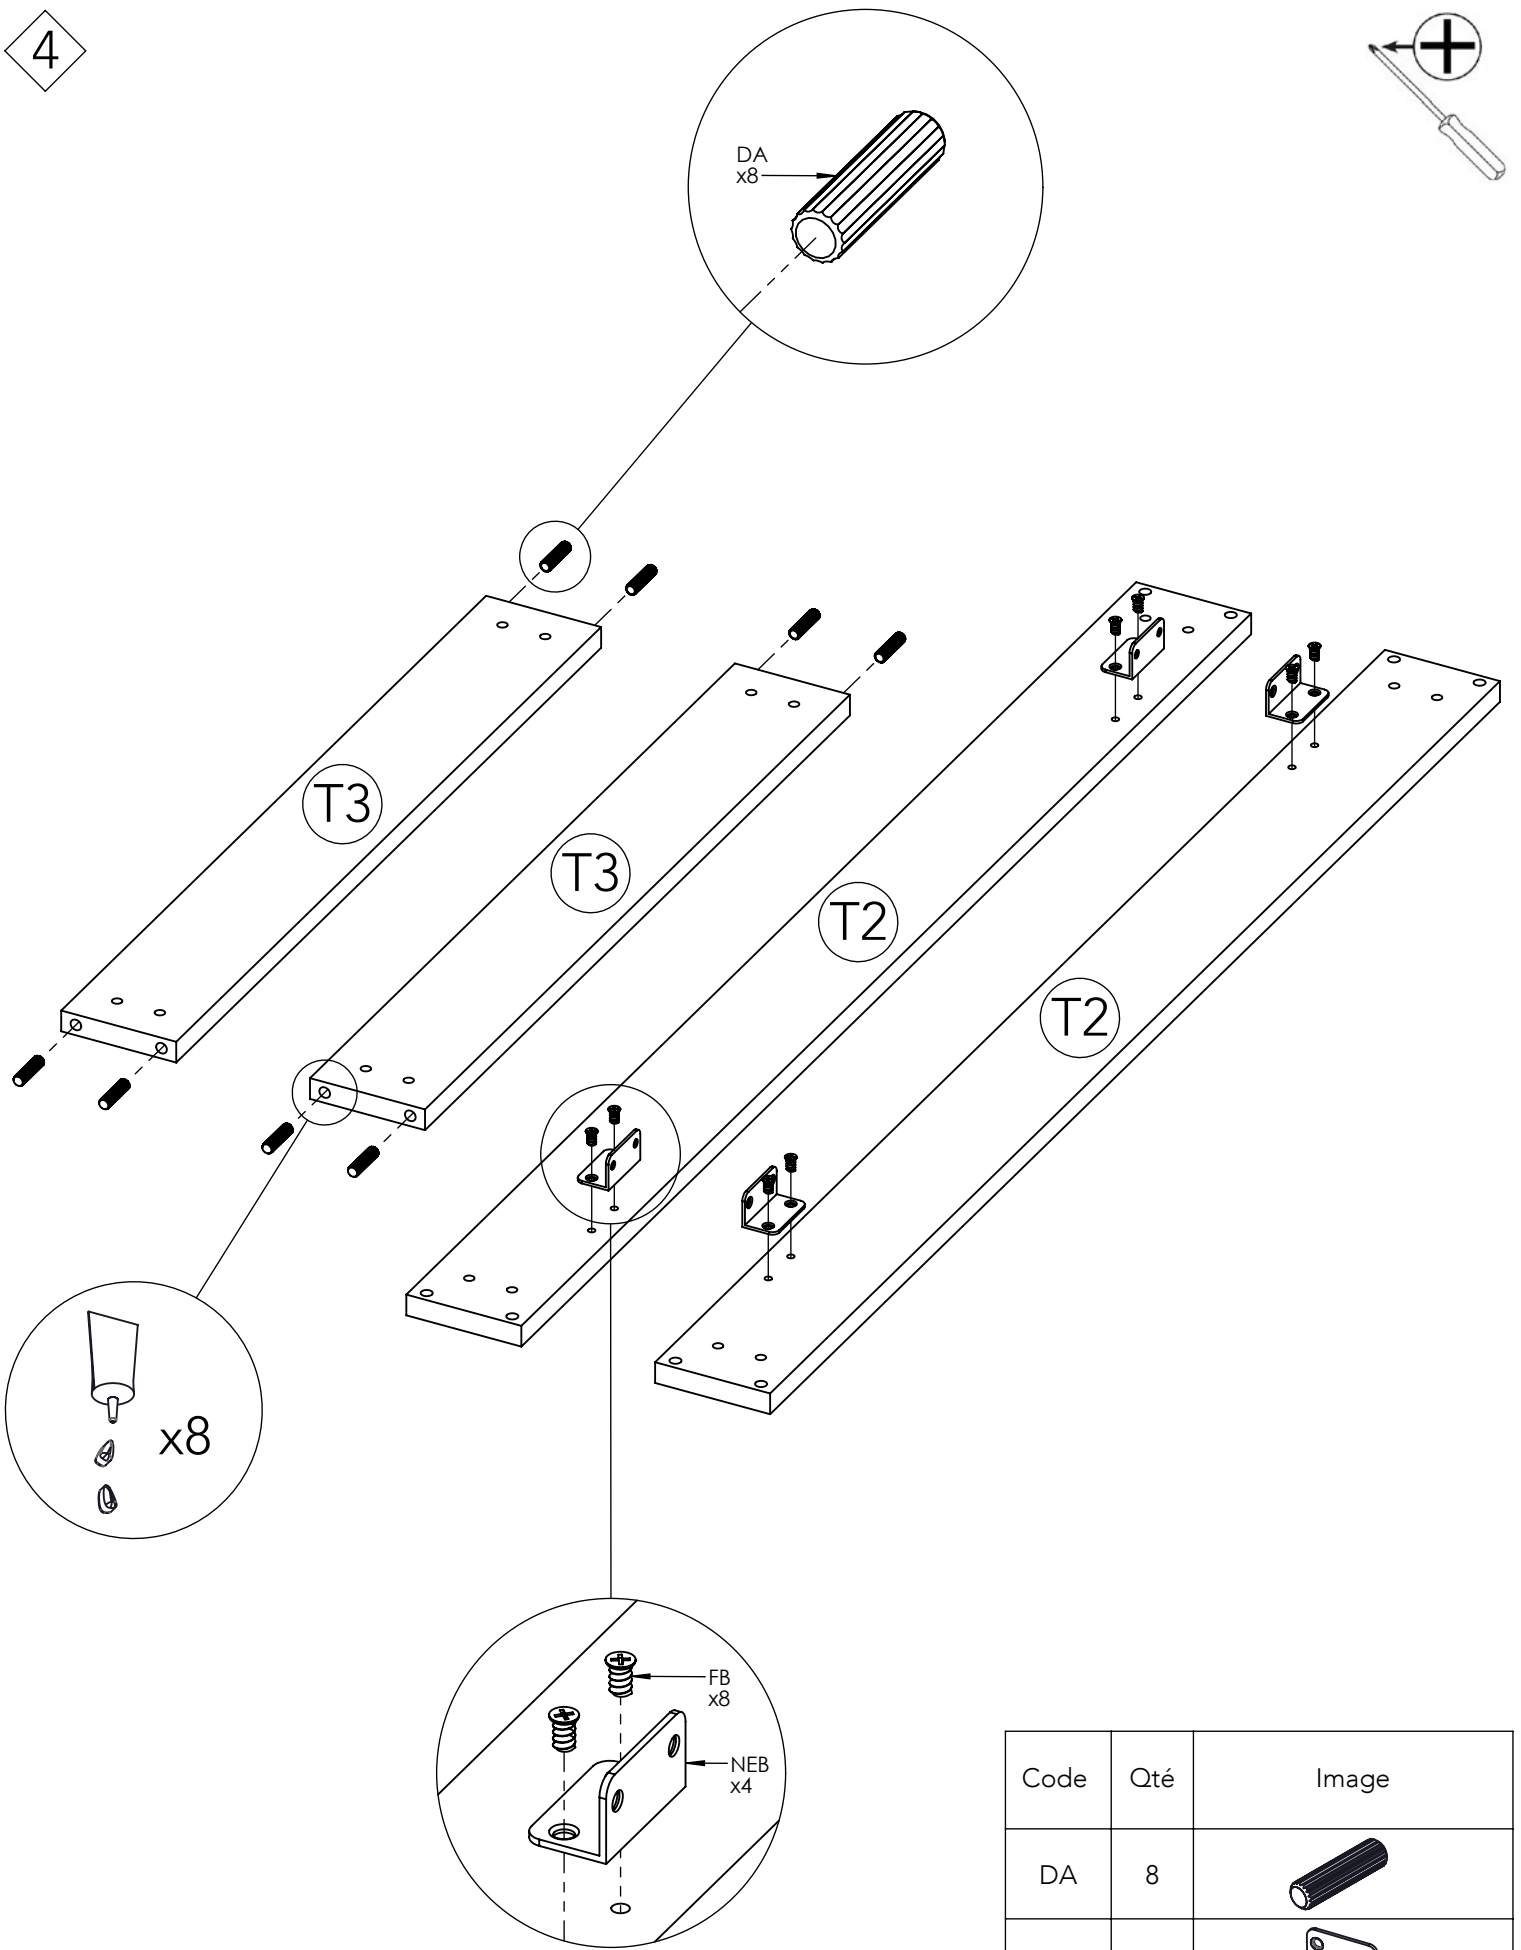

4

Code	Qté	Image
DA	8	
NEB	4	
FB	8	 6.3 x 11 mm
NM	2