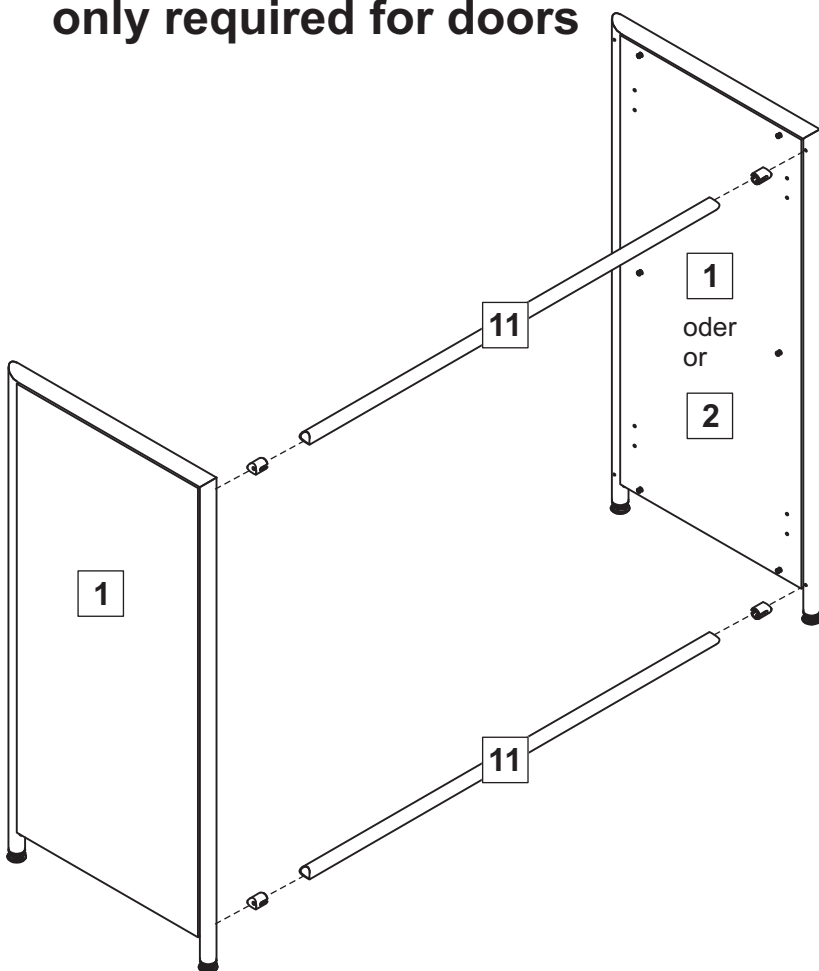

2 nur bei Vorbautüren erforderlich
only required for doors

9 - 12
Ist im Packstück der Vorbautüren
enthalten
Is contained in the package of the
doors