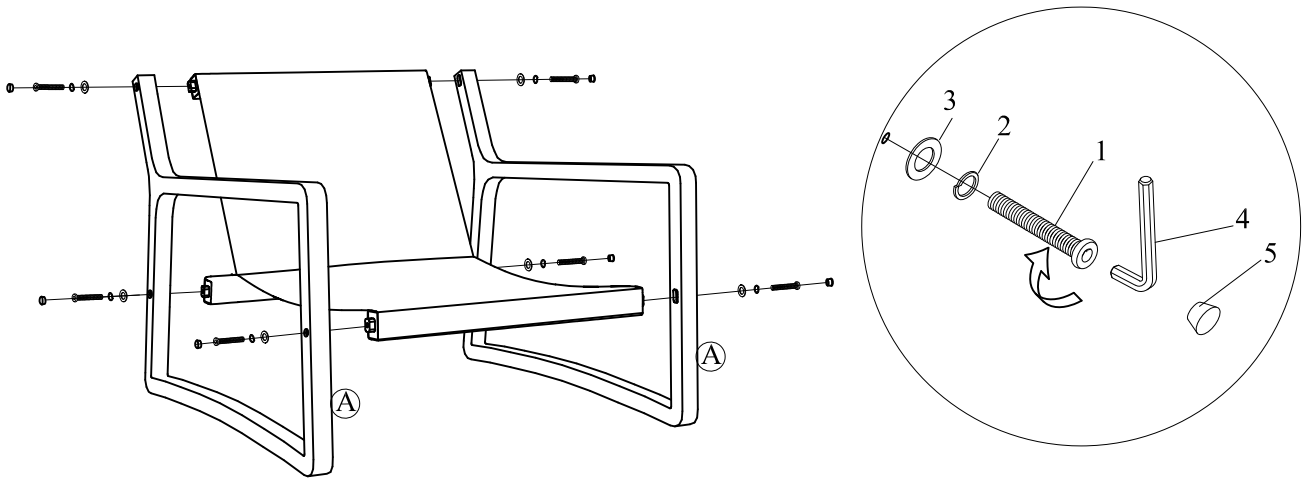

2

3

4

Made In Vietnam
Hecho en Vietnam
Fabriqué au Vietnam