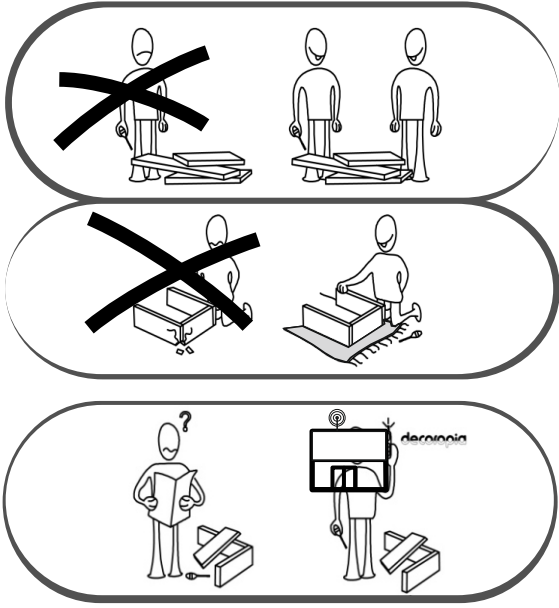

HANDMADE SOLID WOOD **TV** STAND

KURULUM TALİMATI / ASSEMBLY MANUAL

HANDMADE TV STAND

Sizlere daha iyi hizmet verebilmek ve kullanım dışı kalan atık malzemelerin tekrar üretim süreçlerine kazandırılması için lütfen geri dönüşüme destek verelim...Daha güzel bir DÜNYA için çevreyi koruyalım....
Bizi tercih ettiğiniz için teşekkür ederiz :)