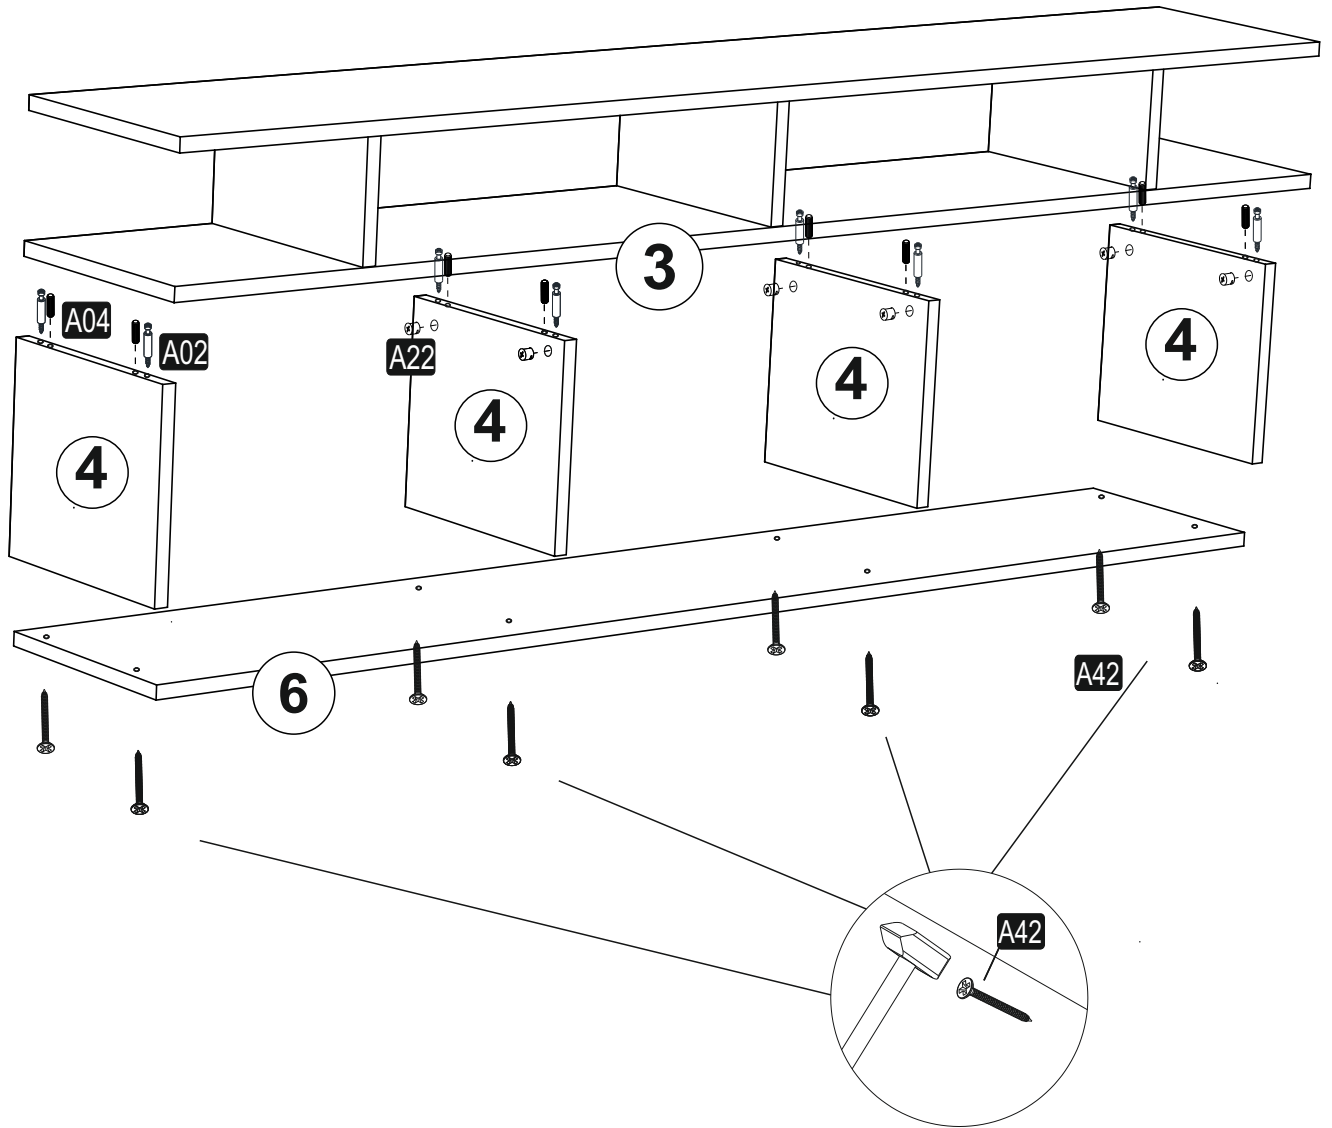

PARÇA TANILAMA / DISASSEMBLED VIEW

AKSESUAR LİSTESİ / ACCESSORY LIST

Bu modülün kurulumu için gerekli olan araçlar.

A02 Ahşap Minifix Mil 14x	A22 Minifix Gövde 14x	A04 Kavela 8x	C01 DM 6x	C04 MA 6x
A18 3,5x18 24x	A06 18 mm 14x	A42 4x50 20x	A48 AÇ 30x	

1

2

3

4

5

X3

6