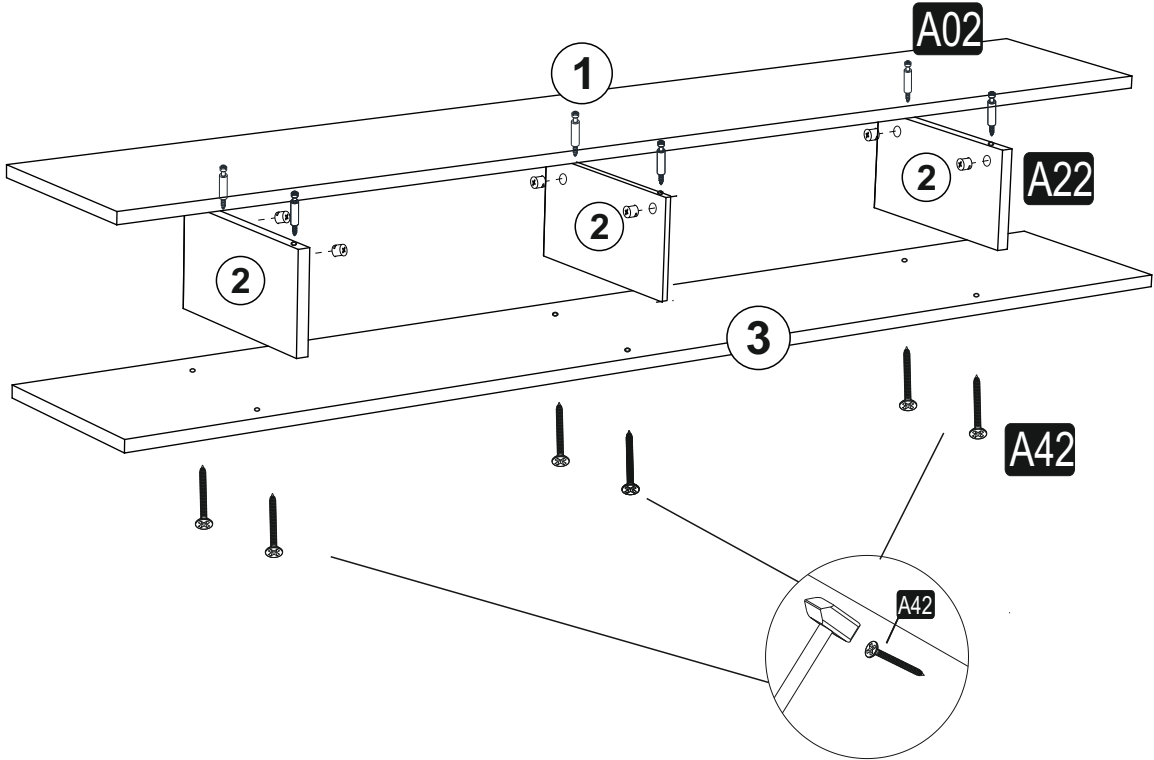

AKSESUAR LİSTESİ / ACCESSORY LIST

Bu modülün kurulumu için gerekli olan araçlar.

A02 Ahşap Minifix Mil 14x	A22 Minifix Gövde 14x	A04 Kavela 8x	C01 DM 6x	C04 MA 6x
A18 3,5x18 24x	A06 18 mm 14x	A42 4x50 20x	A48 AÇ 30x	

1