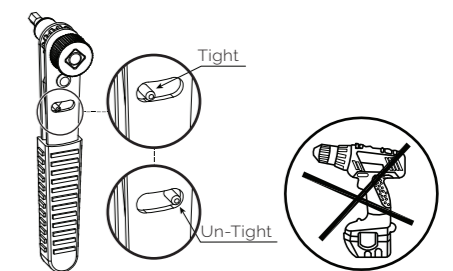

LifestyleGarden®

Guam

EN: Deluxe Armchair (Wooden Legs)
ES: Sillon con patas de madera
FR: Chaise avec piétements en bois
DE: Sessel

ASSEMBLY INSTRUCTION
INSTRUCCIONES DE MONTAJE
INSTRUCTIONS DE MONTAGE
MONTAGEANWEISUNG