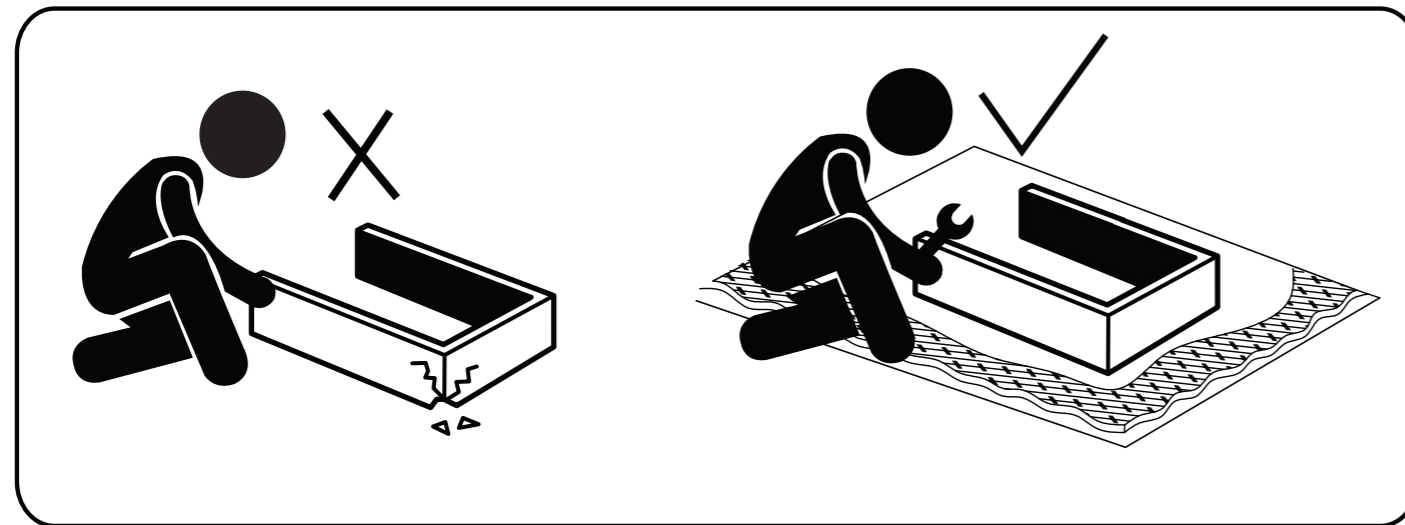

WARNING

PACKAGE CONTENTS

A

Q'ty: 1

B

Q'ty: 1

C

Q'ty: 2

D

Q'ty: 1

HARDWARE CONTENTS

AA

Q'ty: 1

BB

Q'ty: 8

CC

Q'ty: 8

DD

Q'ty: 8