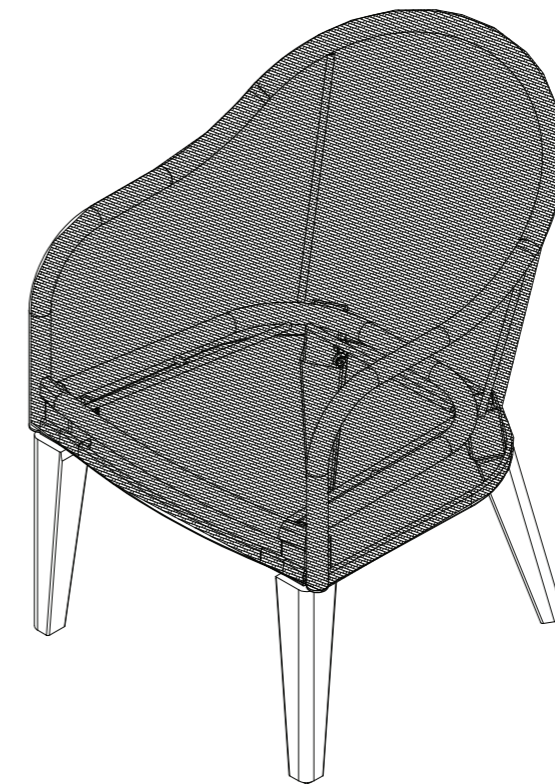

LifestyleGarden®

Guam

EN: Deluxe Armchair (Wooden Legs)
ES: Sillon con patas de madera
FR: Chaise avec piétements en bois
DE: Sessel

ASSEMBLY INSTRUCTION
INSTRUCCIONES DE MONTAJE
INSTRUCTIONS DE MONTAGE
MONTAGEANWEISUNG