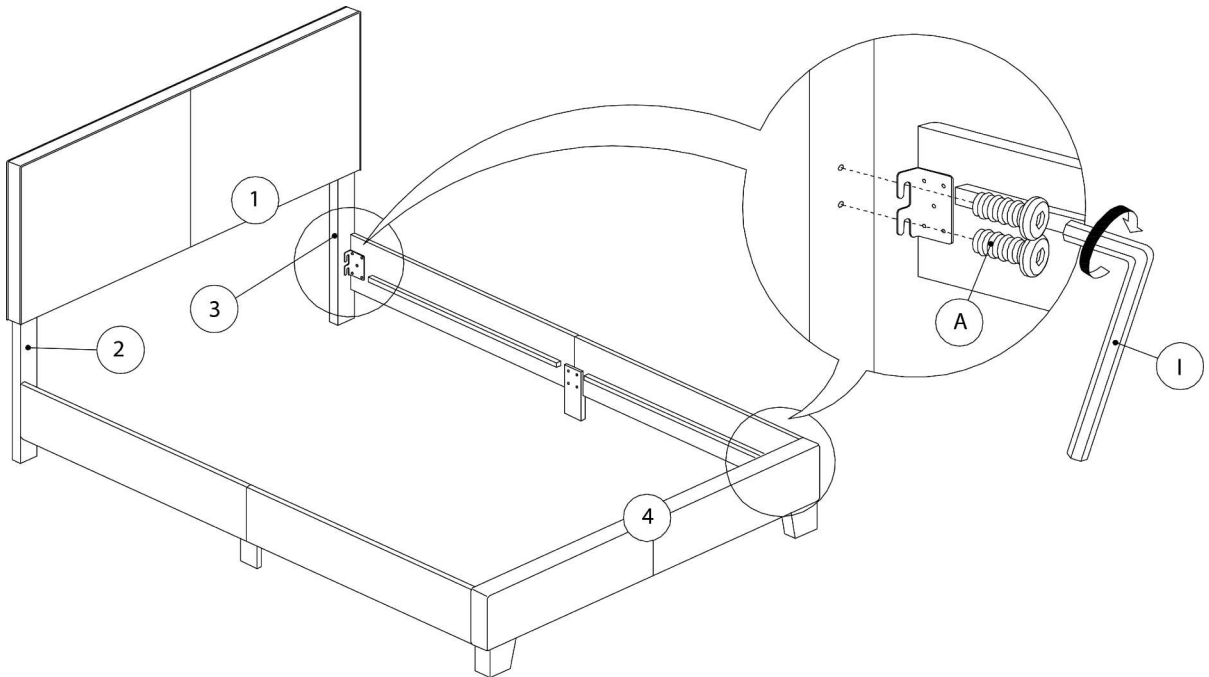

LISTE DES PIÈCES
PARTS LIST

PIÈCE / PART #	IMAGE	DESCRIPTION	QTY / QTÉ
11		SUPPORT LEG PATTE DE SOUTIEN	4

LISTE DES PIÈCES DE MONTAGE HARDWARE LIST

PIÈCE / PART #	IMAGE	DESCRIPTION	QTY / QTÉ
A		ASSEMBLING BOLT - Ø 3/8" X 3/4" BOULON D'ASSEMBLAGE - Ø 3/8" X 3/4"	8
B		ASSEMBLING BOLT - Ø 1/4" X 7/8" BOULON D'ASSEMBLAGE - Ø 1/4" X 7/8"	8
C		ASSEMBLING BOLT - Ø 1/4" X 1 3/8" BOULON D'ASSEMBLAGE - Ø 1/4" X 1 3/8"	10
D		ASSEMBLING BOLT - Ø 1/4" X 2 3/4" BOULON D'ASSEMBLAGE - Ø 1/4" X 2 3/4"	2
E		WOOD DOWEL GOUJON DE BOIS	2

LISTE DES PIÈCES DE MONTAGE

HARDWARE LIST

PIÈCE / PART #	IMAGE	DESCRIPTION	QTY / QTÉ
F		LOCK WASHER ENTRETOISE DE MÉTAL	14
G		METAL WASHER RONDELLE DE MÉTAL	14
H		ASSEMBLING SCREW - Ø 1/8" X 1 1/4" VIS D'ASSEMBLAGE - Ø 1/8" X 1 1/4"	8
I		HEX KEY - M5 , 4MM CLÉ HEXAGONALE - M5 , 4MM	1
J		HEX KEY - M4 , 3MM CLÉ HEXAGONALE - M4 , 3MM	1

**OUTIL DE VÉRIFICATION DE DIMENSIONS DES PIÈCES
HARDWARE DIMENSIONS VERIFICATION TOOL**

ÉTAPE / STEP 1

La quincaillerie et les composants sont situés dans l'unité de la tête de lit.

Hardware and components are located in the headboard unit.

ÉTAPE / STEP 2

ÉTAPE / STEP 3

ÉTAPE / STEP 4

ÉTAPE / STEP 5

ÉTAPE / STEP 6