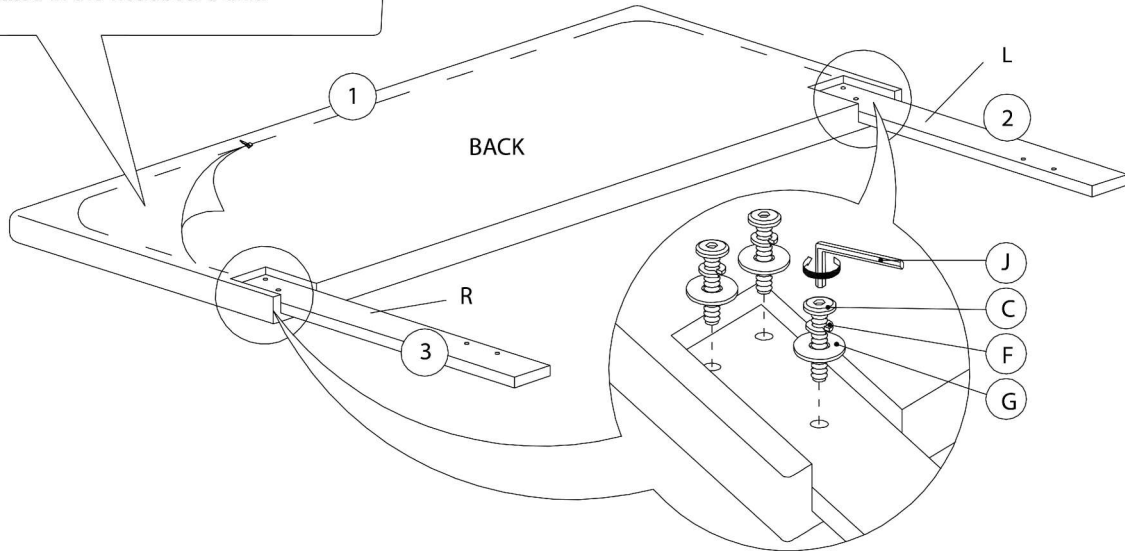

LISTE DES PIÈCES
PARTS LIST

PIÈCE / PART #	IMAGE	DESCRIPTION	QTY / QTÉ
11		SUPPORT LEG PATTE DE SOUTIEN	4

LISTE DES PIÈCES DE MONTAGE HARDWARE LIST

PIÈCE / PART #	IMAGE	DESCRIPTION	QTY / QTÉ
A		ASSEMBLING BOLT - Ø 3/8" X 3/4" BOULON D'ASSEMBLAGE - Ø 3/8" X 3/4"	8
B		ASSEMBLING BOLT - Ø 1/4" X 7/8" BOULON D'ASSEMBLAGE - Ø 1/4" X 7/8"	8
C		ASSEMBLING BOLT - Ø 1/4" X 1 3/8" BOULON D'ASSEMBLAGE - Ø 1/4" X 1 3/8"	10
D		ASSEMBLING BOLT - Ø 1/4" X 2 3/4" BOULON D'ASSEMBLAGE - Ø 1/4" X 2 3/4"	2
E		WOOD DOWEL GOUJON DE BOIS	2

LISTE DES PIÈCES DE MONTAGE

HARDWARE LIST

PIÈCE / PART #	IMAGE	DESCRIPTION	QTY / QTÉ
F		LOCK WASHER ENTRETOISE DE MÉTAL	14
G		METAL WASHER RONDELLE DE MÉTAL	14
H		ASSEMBLING SCREW - Ø 1/8" X 1 1/4" VIS D'ASSEMBLAGE - Ø 1/8" X 1 1/4"	8
I		HEX KEY - M5 , 4MM CLÉ HEXAGONALE - M5 , 4MM	1
J		HEX KEY - M4 , 3MM CLÉ HEXAGONALE - M4 , 3MM	1

**OUTIL DE VÉRIFICATION DE DIMENSIONS DES PIÈCES
HARDWARE DIMENSIONS VERIFICATION TOOL**

ÉTAPE / STEP 1

La quincaillerie et les composants sont situés dans l'unité de la tête de lit.

Hardware and components are located in the headboard unit.