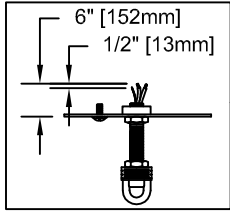

CANOPY MOUNTING & WIRE CONNECTION ASSEMBLY STEPS:

ADJUST HEIGHT WITH "D"
 N → A (TO LOCK)
 AJUSTA LA ALTURA CON "D"
 N → A (APRETAR)
 RÉGLEZ LA HAUTEUR AVEC "D"
 N → A (À VERROUILLER)

1. D,E → A
2. B,A → C
3. N,P,H → D
4. P → H (TO LOCK) (APRETAR) (À VERROUILLER)
5. F → M
6. M → Q
7. L → M
8. J,K → L
9. L → H
10. F → L,K,J,H,D
11. F → G
12. J,K → H