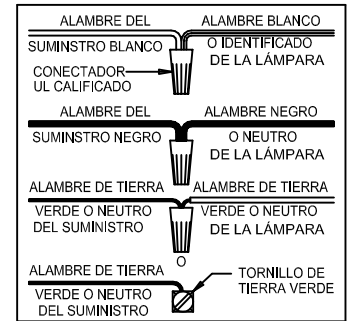

Instrucciones de ensamblaje e instalación

Precaución: Lea cuidadosamente las instrucciones y desconecte la electricidad del cortacircuitos principal antes de iniciar la instalación.

ADVERTENCIA - Si usa algún dispositivo especial de control con este aparato de luz, siga las instrucciones cuidadosamente para asegurar la completa conformidad con los requisitos N.E.C. Si existe alguna duda, contacte un electricista calificado.

ADVERTENCIA - Este producto contiene sustancias químicas que según el Estado de California causa cáncer, defectos de nacimiento y (o) daño al sistema reproductor. Lavarse bien las manos después de instalar, manipular, limpiar o tocar de manera alguna este producto.

PRECAUCION - El vidrio es frágil; tenga cuidado al manipular el (los) elemento(s) de vidrio y/o la(s) bombilla(s).

Instructions d'Assemblage et Installation

Mise en garde: Lire les instructions avec soin et couper le courant au disjoncteur central avant de commencer l'installation.

AVERTISSEMENT - S'il y a d'autres mécanismes régulateurs qui s'emploient avec ce dispositif, suivre soigneusement les instructions pour satisfaire aux exigences NEC. Si vous avez des questions, consulter un électricien qualifié.

AVERTISSEMENT - Ce produit contient des composants chimiques qui selon L'état de Californie provoquent un cancer, des infirmités de naissance et (ou) du mal au système reproductif. Il faut laver les mains soigneusement après avoir installé, manipulé, nettoyé, ou autrement touché ce produit.

MISE EN GARDE - Le verre est toujours fragile; maniez le(s) composant(s) et/ou l' (les) ampoule(s) avec prudence.