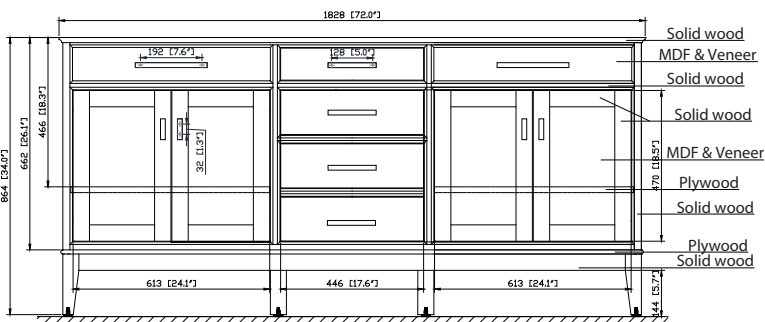

SPECIFICATION

Features

- Solid poplar frame and birch veneer MDF
- 4 soft-close doors
- 3 soft-close drawers
- 2 interior shelves
- Black Bronze finish hardware
- Vanity accommodates dual undermount sinks
- Adjustable height levelers

Caractéristiques

- Cadre de peuplier solide et placage de bouleau MDF
- 4 portes de cierre suave
- 3 cajón de cierre suave
- 2 étagère intérieure
- Quincaillerie avec finition en bronze noir
- El tocador acomoda fregaderos de doble influencia
- Niveladores de altura ajustables

Colors / Couleu

- Tobacco / Tabac

Nominal Dimension / Dimension Nominale

- 72W x 21D x 34H inches | 1828 x 533 x 864 mm

Product Diagrams / Diagrammes Produit

Front / Devant

Back / Derrière

Side / Côté