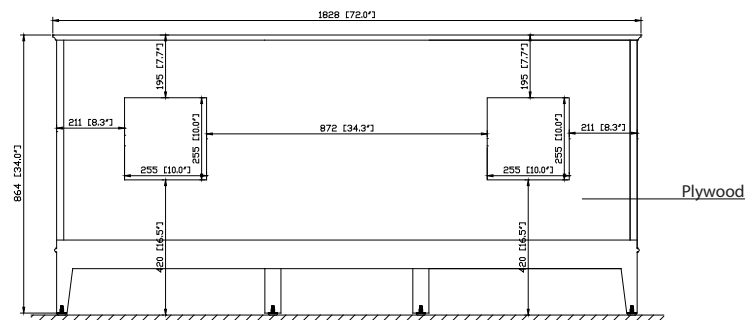

Colors / Couleu

- Tobacco / Tabac

Nominal Dimension / Dimension Nominale

- 72W x 21D x 34H inches | 1828 x 533 x 864 mm

Product Diagrams / Diagrammes Produit

Front / Devant

Back / Derrière

Side / Côté