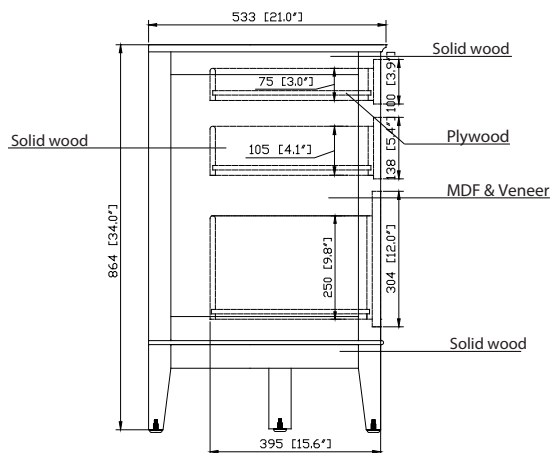

SPECIFICATION

Features

- Solid poplar frame and birch veneer MDF
- 4 soft-close doors
- 3 soft-close drawers
- 2 interior shelves
- Black Bronze finish hardware
- Vanity accommodates dual undermount sinks
- Adjustable height levelers

Caractéristiques

- Cadre de peuplier solide et placage de bouleau MDF
- 4 portes de cierre suave
- 3 cajón de cierre suave
- 2 étagère intérieure
- Quincaillerie avec finition en bronze noir
- El tocador acomoda fregaderos de doble influencia
- Niveladores de altura ajustables

Colors / Couleu

- Tobacco / Tabac

Nominal Dimension / Dimension Nominale

- 72W x 21D x 34H inches | 1828 x 533 x 864 mm

Product Diagrams / Diagrammes Produit

Front / Devant

Back / Derrière

Side / Côté