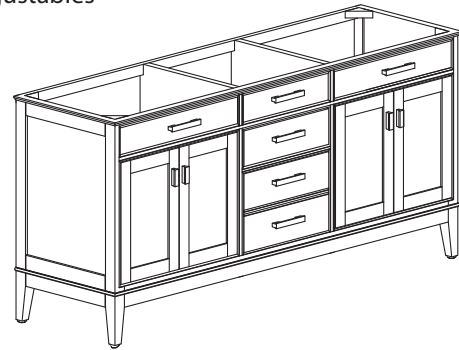

SPECIFICATION

Features

- Solid poplar frame and birch veneer MDF
- 4 soft-close doors
- 3 soft-close drawers
- 2 interior shelves
- Black Bronze finish hardware
- Vanity accommodates dual undermount sinks
- Adjustable height levelers

Caractéristiques

- Cadre de peuplier solide et placage de bouleau MDF
- 4 portes de cierre suave
- 3 cajón de cierre suave
- 2 étagère intérieure
- Quincaillerie avec finition en bronze noir
- El tocador acomoda fregaderos de doble influencia
- Niveladores de altura ajustables

Colors / Couleu

- Tobacco / Tabac

Nominal Dimension / Dimension Nominale

- 72W x 21D x 34H inches | 1828 x 533 x 864 mm

Product Diagrams / Diagrammes Produit

Front / Devant

Back / Derrière

Side / Côté