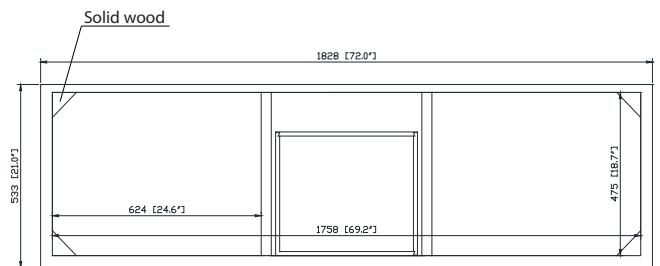

SPECIFICATION

Features

- Solid poplar frame and birch veneer MDF
- 4 soft-close doors
- 3 soft-close drawers
- 2 interior shelves
- Black Bronze finish hardware
- Vanity accommodates dual undermount sinks
- Adjustable height levelers

Caractéristiques

- Cadre de peuplier solide et placage de bouleau MDF
- 4 portes de cierre suave
- 3 cajón de cierre suave
- 2 étagère intérieure
- Quincaillerie avec finition en bronze noir
- El tocador acomoda fregaderos de doble influencia
- Niveladores de altura ajustables

Colors / Couleu

- Tobacco / Tabac

Nominal Dimension / Dimension Nominale

- 72W x 21D x 34H inches | 1828 x 533 x 864 mm

Product Diagrams / Diagrammes Produit

Front / Devant

Back / Derrière

Side / Côté