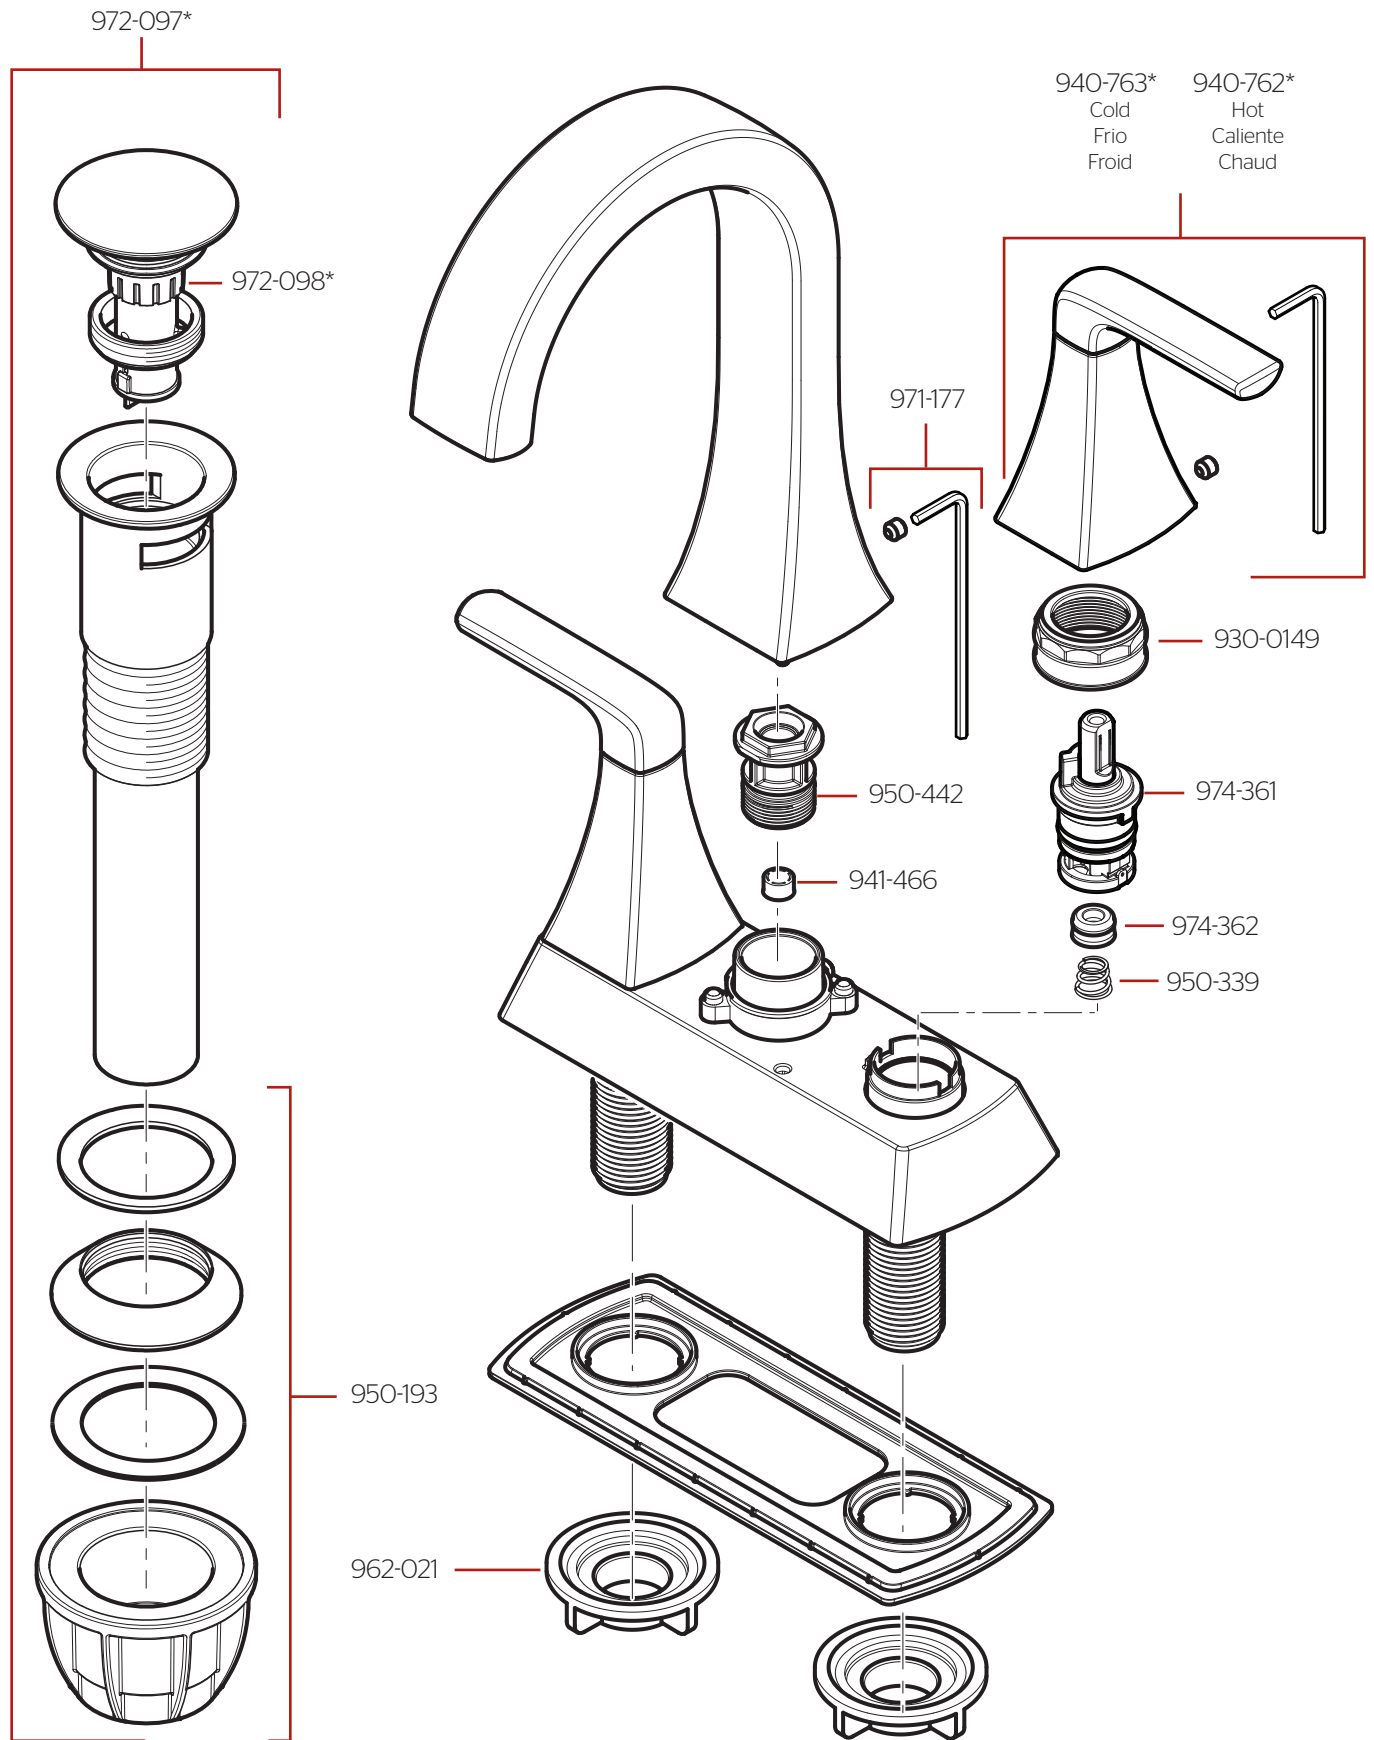

LF-048-BIE • Parts Explosion • Hoja de Despiece • Vue Éclatée des Pièces

	English	Español	Français
*	Replace * with Finish Letter	Sustitue * con la letra de acabado	Remplace * avec la lettre de finition
A	Polished Chrome	Cromo Pulido	Chrome Poli
BG	Brushed Gold	Oro Cepillado	Or Balayé
GS	Brushed Nickel with Spot Defense	Niquel Cepillado con Spot Defense	Nickel Brosse avec Spot Defense
SDB	Matte Black with Spot Defense	Negra Mate con Spot Defense	Noir Mat avec Spot Defense