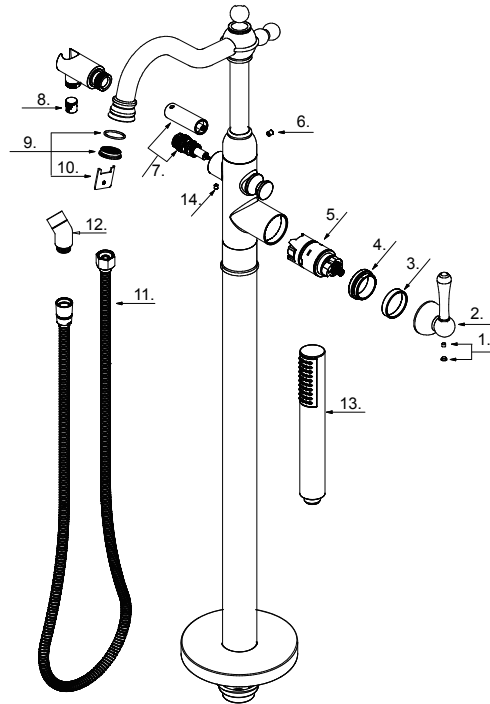

Traditional Floor Mount Tub Filler Trim Kit

Ensemble de garnitures traditionnelles pour robinet de baignoire monté au sol

Kit de alimentador de bañera montado a piso tradicional

Part Name	Nom de la pièce	Nombre de Parte	Part # # de pièce # de Parte
1⊙ Index Button	Capuchon indicateur	Botón indicador	A66D558
2⊙ Metal Handle	Manette en métal	Manija metálicas	A602858
3⊙ Trim Ring	Garniture circulaire de manette	Capuchón ornamental de la manija	A310009
4 Adjusting Ring	Bague de réglage	Anillo de ajuste	A104396
5 Pressure Balance Cartridge	Cartouche de valve à régulateur de pression	Cartucho de válvula de presión balanceada	A510037
6 Set Screw	Vis de Calage	Tornillo de Ajuste	A075218
7 Diverter	Assemblage de dispositif de dérivation	Ensamblaje de transferencia	A501021UCP
8 Check Valve	Clapet de non-retour	Válvula de control	A519208
9 Aerator Assembly	Assemblage de brise-jet	Ensamblaje de aireador	A603044
10 Aerator Wrench	Clé pour brise-jet	Llave para aireador	A031214NI
11⊙ Hose 59"	Manguera de la ducha	Tuyau Souple	G469021
12⊙ Elbow Adapter	Adaptateur coudé	Adaptador de codo	D300140
13⊙ Hand Shower 1.75gpm	Douche à main	Ducha de mano	D465106
14 Screw	Vis	Tornillo	A075209