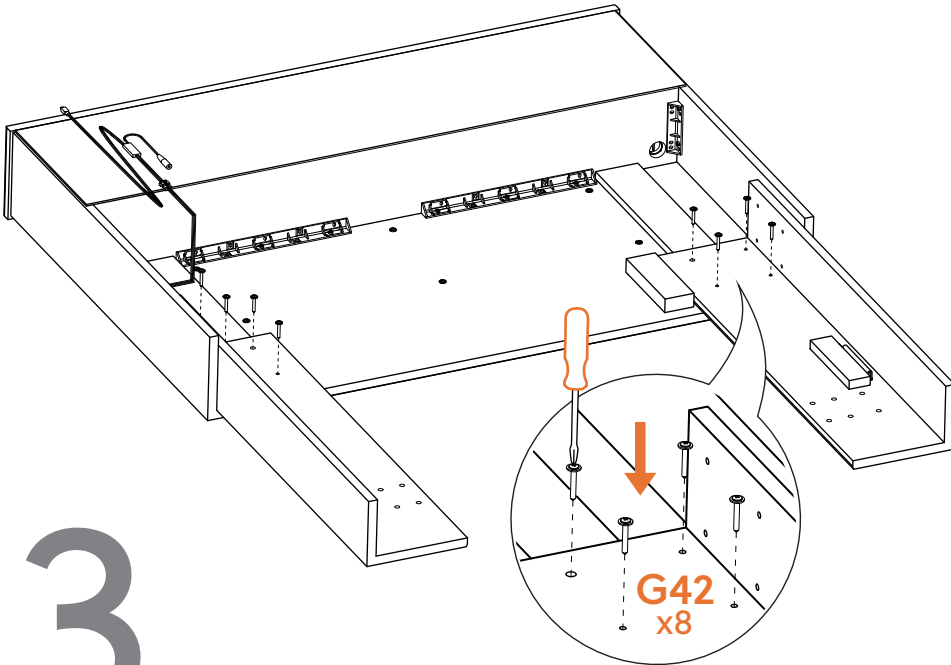

1

2

Save for step 3
Guardar para el paso 3
Enregistrer pour l'étape 3
Bewaar voor stap 3

3

4