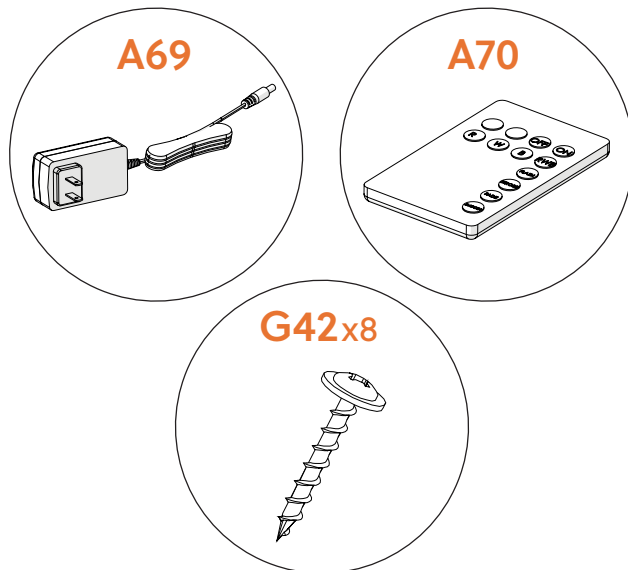

Assembly instructions for:
Bookcase
Headboard

Part # 10040109 (10/06/22)

Life doesn't come with
instructions, but this does

HARDWARE

BUST OUT

REQUIRED TOOL

This bag contains small parts that present a choking hazard for children under 3 years of age. These parts are for adult assembly only and should be permanently affixed to the furniture. Any unused parts should be discarded properly.

Esta bolsa contiene piezas pequeñas que presentan un peligro de asfixia, para niños menores de 3 años. Estas piezas son para adultos, montaje solamente y debe fijarse permanentemente a la muebles. Las piezas no utilizadas deben desecharse correctamente.

Deze tas bevat kleine onderdelen die verstikkingsgevaar opleveren voor kinderen onder de 3 jaar. Deze onderdelen zijn voor volwassen montage alleen en moet permanent worden bevestigd aan de meubilair. Alle ongebruikte onderdelen moeten op de juiste manier worden weggegooid.