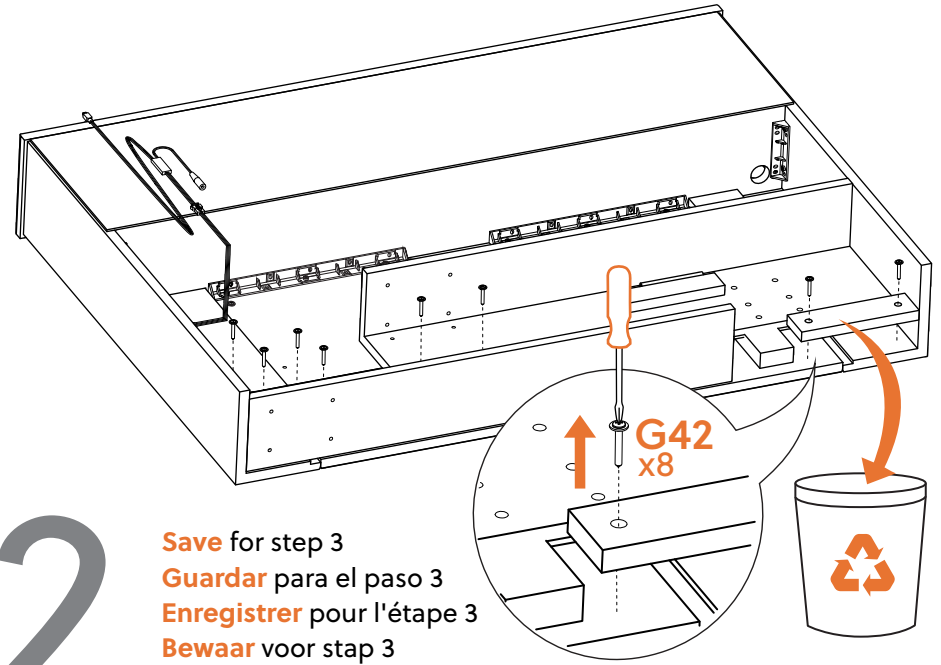

2

Save for step 3
Guardar para el paso 3
Enregistrer pour l'étape 3
Bewaar voor stap 3