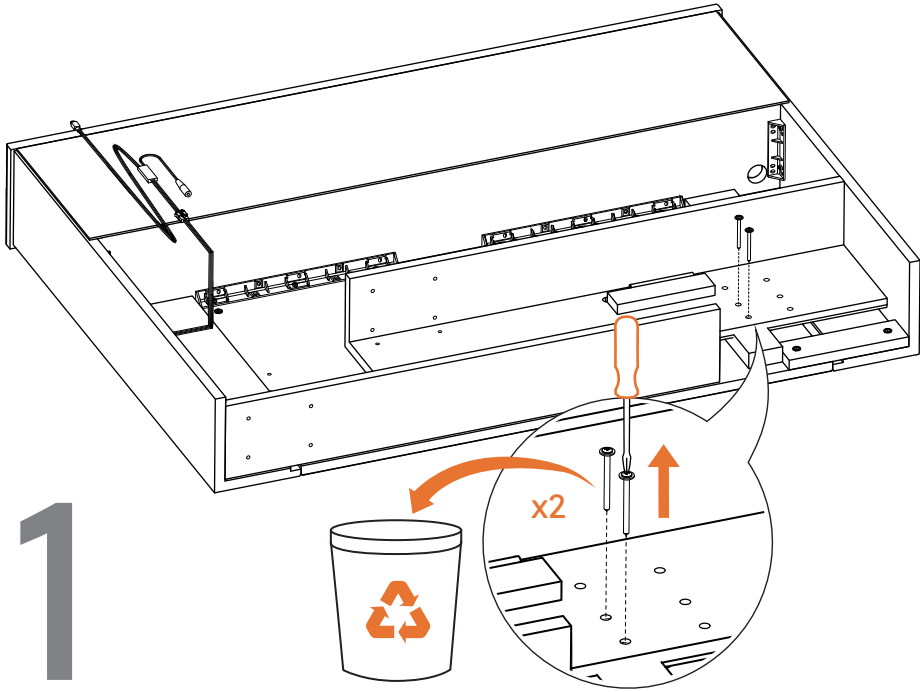

Assembly instructions for:
Bookcase
Headboard

Part # 10040109 (10/06/22)

Life doesn't come with
instructions, but this does

HARDWARE

BUST OUT

REQUIRED TOOL

This bag contains small parts that present a choking hazard for children under 3 years of age. These parts are for adult assembly only and should be permanently affixed to the furniture. Any unused parts should be discarded properly.

Esta bolsa contiene piezas pequeñas que presentan un peligro de asfixia, para niños menores de 3 años. Estas piezas son para adultos, montaje solamente y debe fijarse permanentemente a la muebles. Las piezas no utilizadas deben desecharse correctamente.

Ce sac contient de petites pièces qui présentent un risque d'étouffement pour les enfants de moins de 3 ans. Ces pièces sont pour adultes montage uniquement et doit être fixé de façon permanente au meubles. Toutes les pièces inutilisées doivent être jetées correctement.

Deze tas bevat kleine onderdelen die verstikkingsgevaar opleveren voor kinderen onder de 3 jaar. Deze onderdelen zijn voor volwassen montage alleen en moet permanent worden bevestigd aan de meubilair. Alle ongebruikte onderdelen moeten op de juiste manier worden weggegooid.